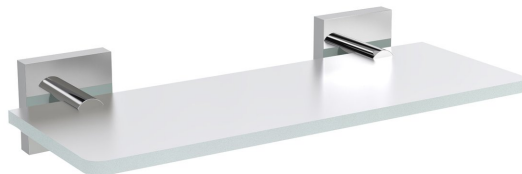

# X-SQUARE sklenená polička 200mm, chróm/mliečne sklo

Objednací kód: XQ009-02

## Základné informácie

Značka: Sapho  
Séria: X-SQUARE

## Rozmery

Dĺžka: 200 mm  
Šírka: 200 mm  
Výška: 55 mm  
Hĺbka: 120 mm

## Vlastnosti

Farba: Chróm  
Materiál: Mosadz, Sklo  
Tvar: Hranaté  
Druh: Polička  
Inštalácia: Vrtanie  
Hmotnosť / ks: 0.715 kg  
Balenie: 2 ks

Technický list

X-SQUARE sklenená polička 200mm, chróm/mliečne sklo