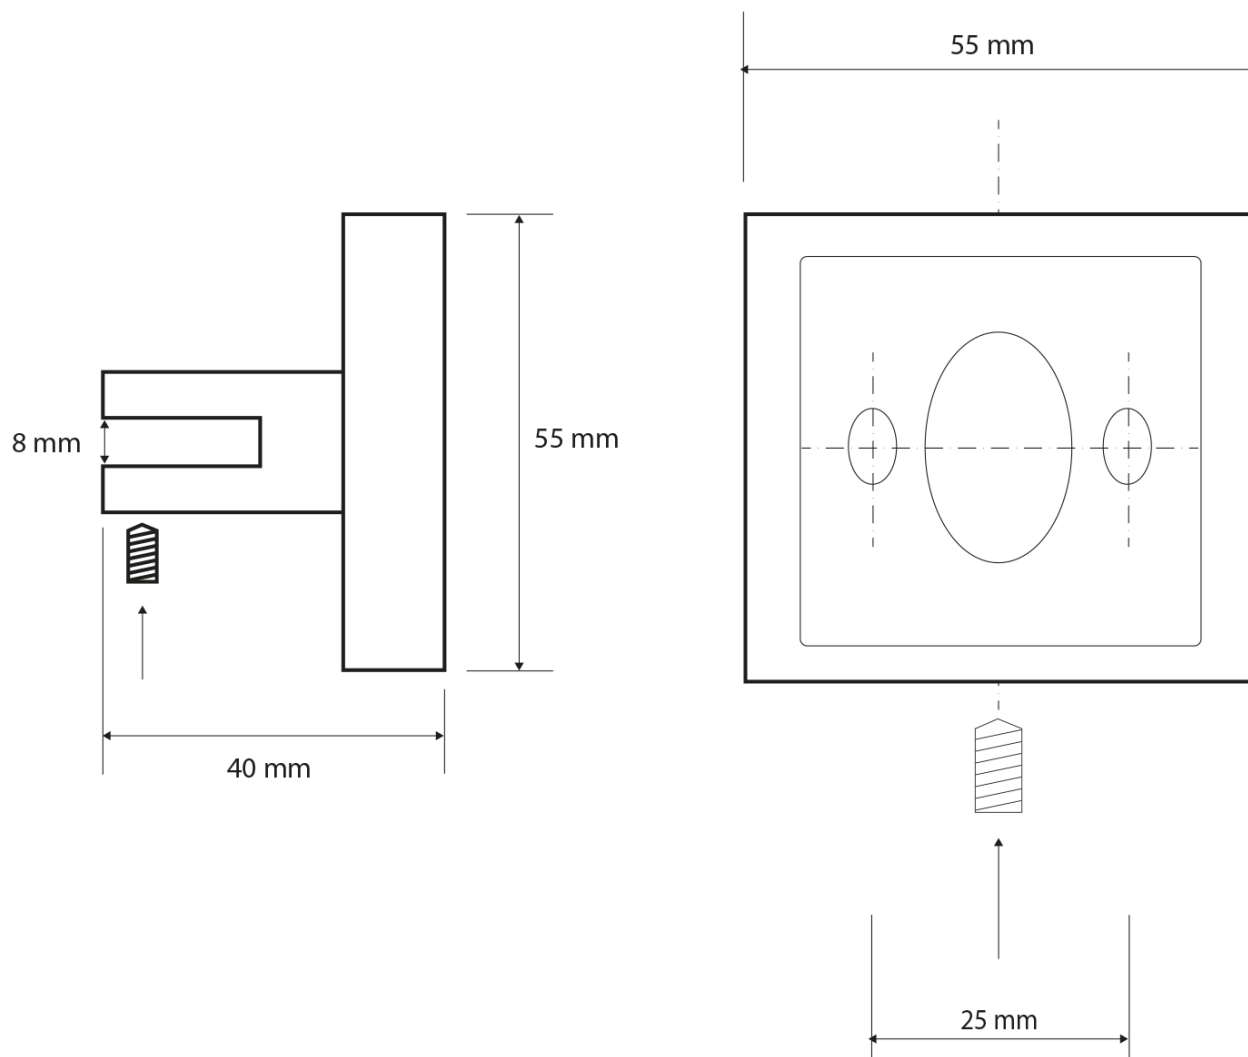

## Rozmery

Dĺžka: 200 mm  
Šírka: 200 mm  
Výška: 55 mm  
Hĺbka: 120 mm

## Vlastnosti

Farba: Chróm  
Materiál: Mosadz, Sklo  
Tvar: Hranaté  
Druh: Polička  
Inštalácia: Vrtanie  
Hmotnosť / ks: 0.715 kg  
Balenie: 2 ks

Technický list

X-SQUARE sklenená polička 200mm, chróm/mliečne sklo