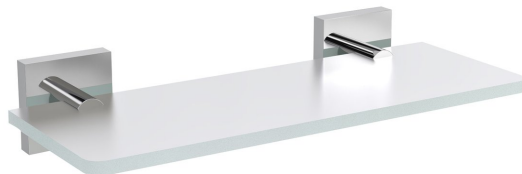

Objednací kód: XQ009-02

**Základné informácie**

Značka: Sapho  
Séria: X-SQUARE

**Rozmery**

Dĺžka: 200 mm  
Šírka: 200 mm  
Výška: 55 mm  
Hĺbka: 120 mm

**Vlastnosti**

Farba: Chróm  
Materiál: Mosadz, Sklo  
Tvar: Hranaté  
Druh: Polička  
Inštalácia: Vrtanie  
Hmotnosť / ks: 0.715 kg  
Balenie: 2 ks