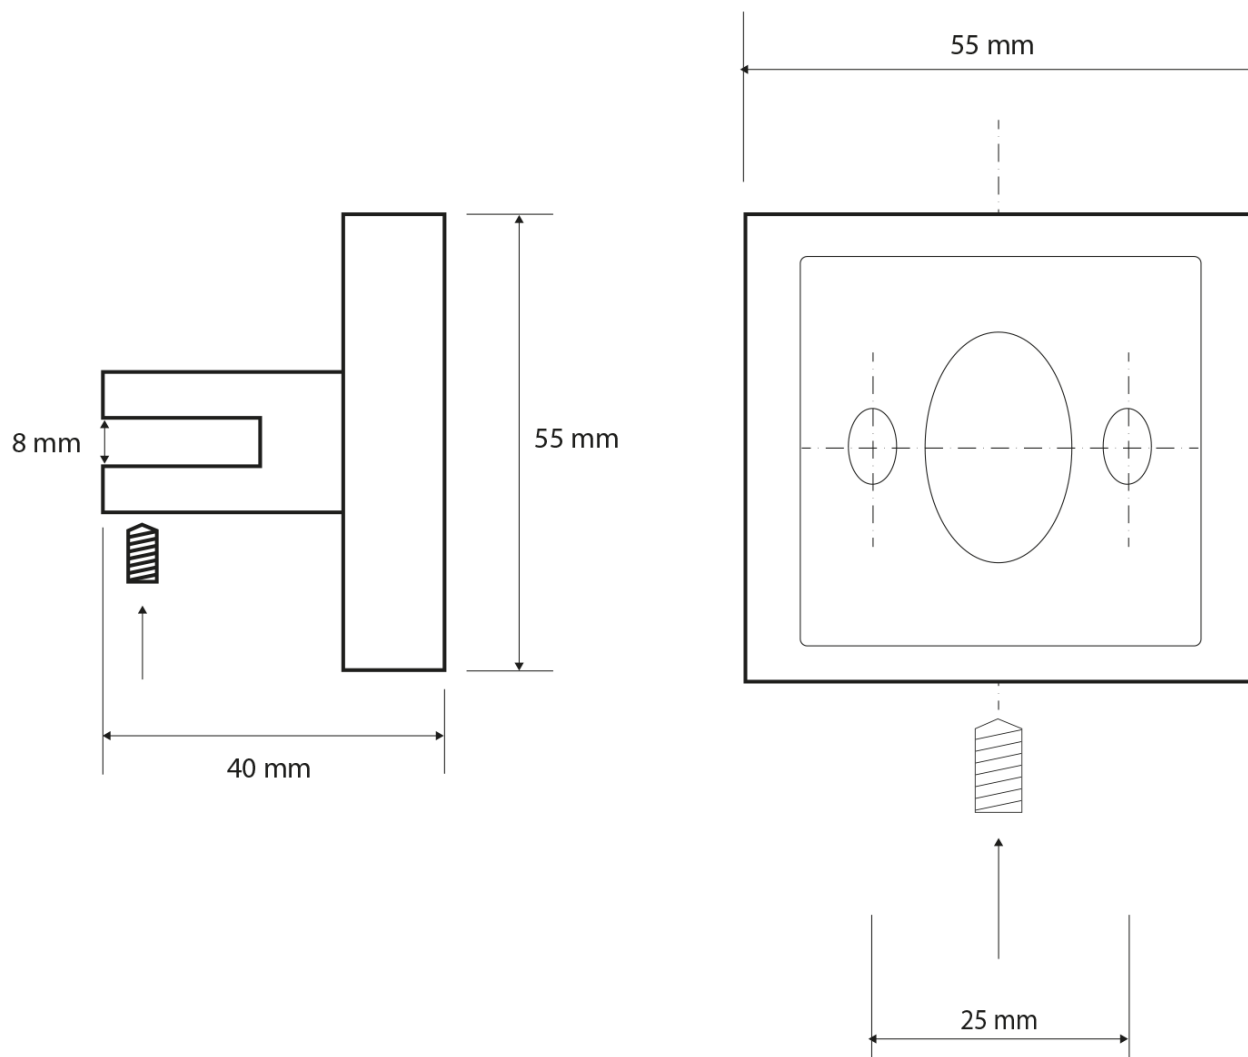

**X-SQUARE sklenená polička rohová, štvrtkruhová
200x200mm, chróm/mliečne sklo**

Objednací kód: XQ009-01

Základné informácie

Značka: Sapho
Séria: X-SQUARE

Rozmery

Dĺžka: 220 mm
Šírka: 220 mm
Výška: 55 mm
Hĺbka: 220 mm

Vlastnosti

Farba: Chróm
Materiál: Mosadz, Sklo
Tvar: Hranaté
Druh: Polička: rohová
Inštalácia: Vrtanie
Hmotnosť / ks: 0.895 kg
Balenie: 2 ks

Technický list

X-SQUARE sklenená polička rohová, štvrtkruhová
200x200mm, chróm/mliečne sklo