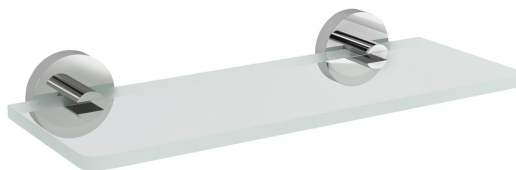

Objednací kód: XR009-12

**Základné informácie**

Značka: Sapho  
Séria: X-ROUND

**Rozmery**

Dĺžka: 200 mm  
Šírka: 200 mm  
Výška: 55 mm  
Hĺbka: 120 mm

**Vlastnosti**

Farba: Chróm  
Materiál: Mosadz, Sklo  
Tvar: Kruhové  
Druh: Polička  
Inštalácia: Vrtanie  
Hmotnosť / ks: 0.71 kg  
Balenie: 2 ks