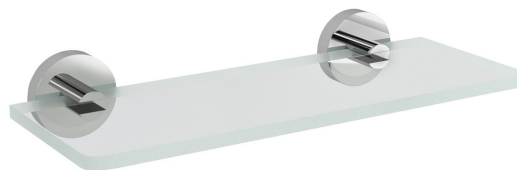

Objednací kód: XR009-12

**Základné informácie**

Značka: Sapho  
Séria: X-ROUND

**Rozmery**

Dĺžka: 200 mm  
Šírka: 200 mm  
Výška: 55 mm  
Hĺbka: 120 mm

**Vlastnosti**

Farba: Chróm  
Materiál: Mosadz, Sklo  
Tvar: Kruhové  
Druh: Polička  
Inštalácia: Vrtanie  
Hmotnosť / ks: 0.71 kg  
Balenie: 2 ks