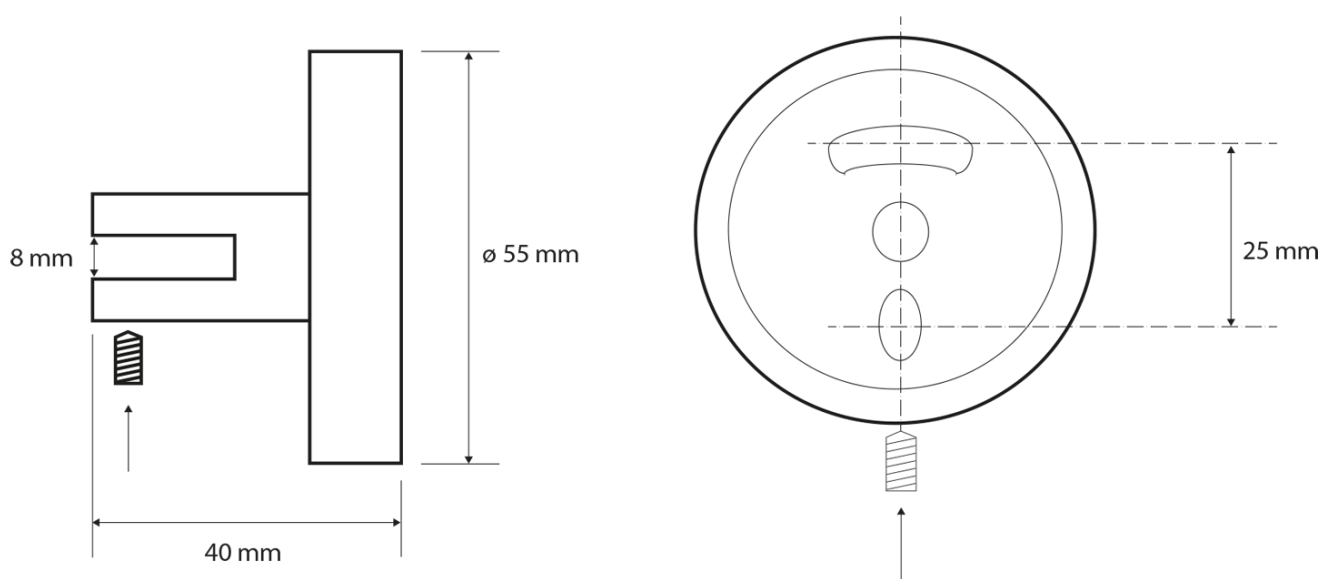

**X-ROUND sklenená rohová polička, štvrtkruhová
200x200mm, chróm/čiré sklo**

Objednací kód: XR009-11

Základné informácie

Značka: Sapho
Séria: X-ROUND

Rozmery

Dĺžka: 220 mm
Šírka: 220 mm
Výška: 55 mm
Hĺbka: 220 mm

Vlastnosti

Farba: Chróm
Materiál: Mosadz, Sklo
Tvar: Kruhové
Druh: Polička: rohová
Inštalácia: Vrtanie
Hmotnosť / ks: 0.89 kg
Balenie: 2 ks

Technický list

X-ROUND sklenená rohová polička, štvrtkruhová
200x200mm, chróm/čiré sklo