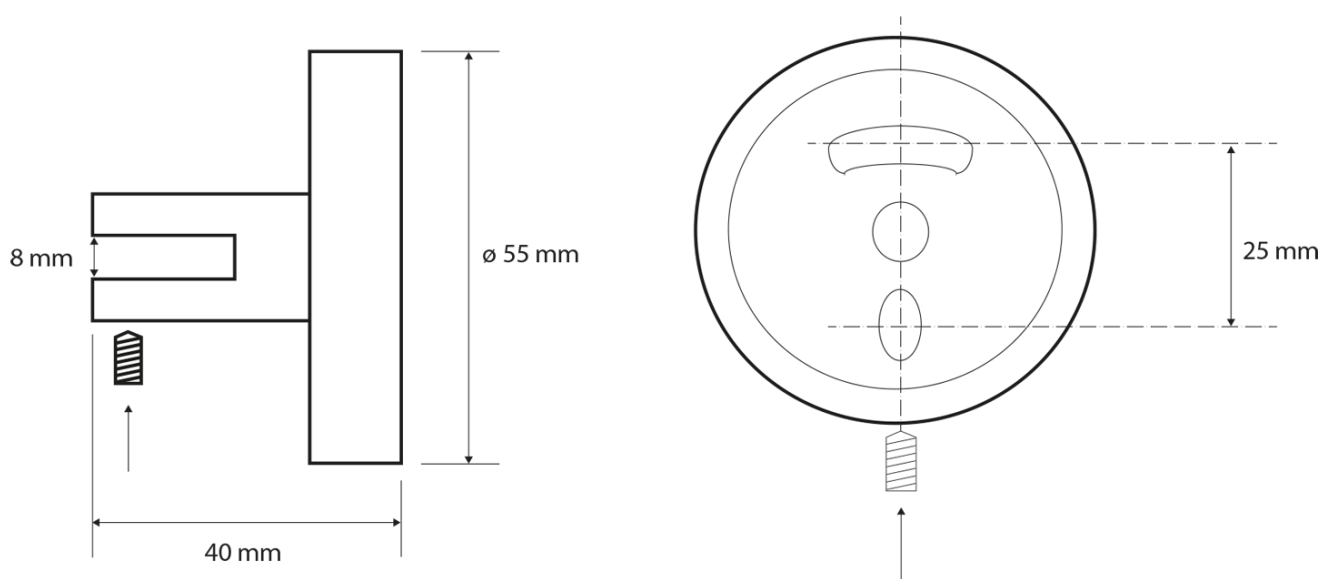

## Rozmery

Dĺžka: 1000 mm  
Šírka: 1000 mm  
Výška: 55 mm  
Hĺbka: 120 mm

## Vlastnosti

Farba: Chróm  
Materiál: Mosadz, Sklo  
Tvar: Kruhové  
Druh: Polička  
Inštalácia: Vrtanie  
Hmotnosť / ks: 1.58 kg  
Balenie: 2 ks

## Technický list

X-ROUND sklenená polička 1000mm, chróm/mliečne sklo