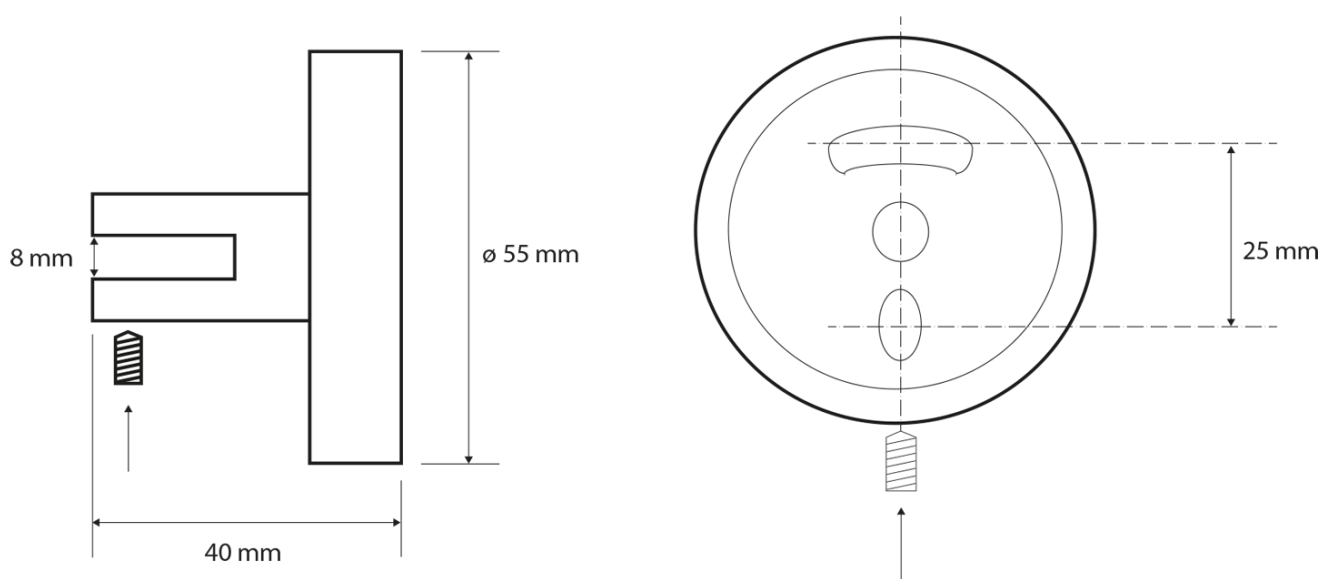

X-ROUND sklenená polička 900mm, chróm/mliečne sklo

Objednací kód: XR009-08

Základné informácie

Značka: Sapho
Séria: X-ROUND

Rozmery

Dĺžka: 900 mm
Šírka: 900 mm
Výška: 55 mm
Hĺbka: 120 mm

Vlastnosti

Farba: Chróm
Materiál: Mosadz, Sklo
Tvar: Kruhové
Druh: Polička
Inštalácia: Vrtanie
Hmotnosť / ks: 1.99 kg
Balenie: 2 ks

Technický list

X-ROUND sklenená polička 900mm, chróm/mliečne
sklo