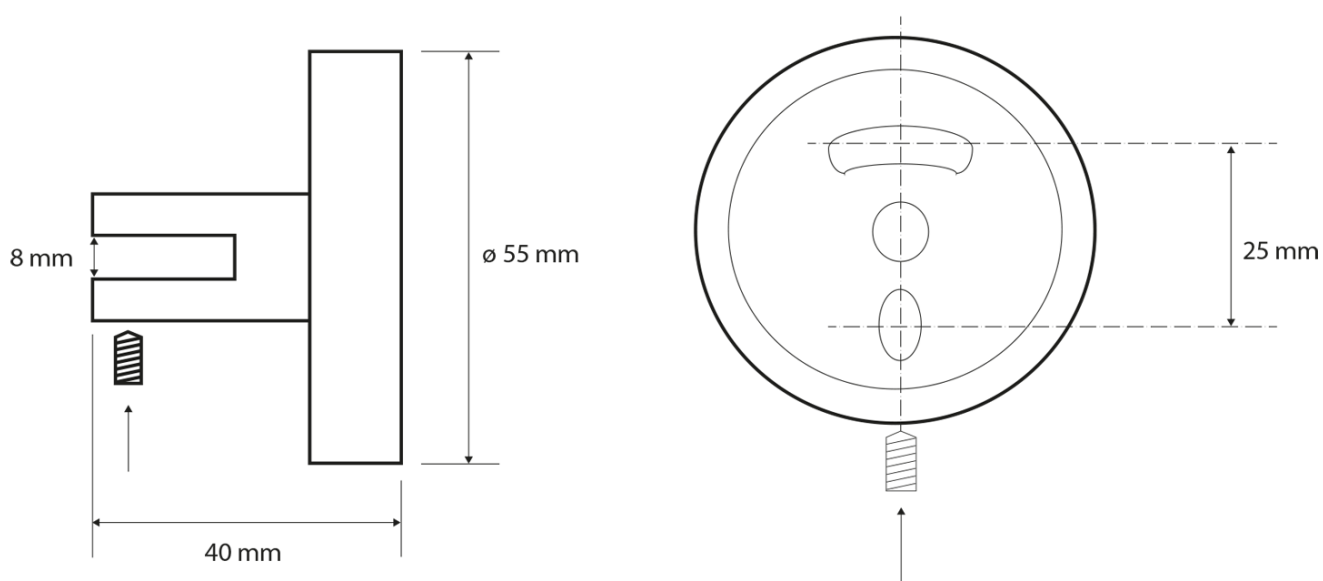

X-ROUND sklenená polička 600mm, chróm/mliečne sklo

Objednací kód: XR009-05

Základné informácie

Značka: Sapho
Séria: X-ROUND

Rozmery

Dĺžka: 600 mm
Šírka: 600 mm
Výška: 55 mm
Hĺbka: 120 mm

Vlastnosti

Farba: Chróm
Materiál: Mosadz, Sklo
Tvar: Kruhové
Druh: Polička
Inštalácia: Vrtanie
Hmotnosť / ks: 1.51 kg
Balenie: 2 ks

Technický list

X-ROUND sklenená polička 600mm, chróm/mliečne
sklo