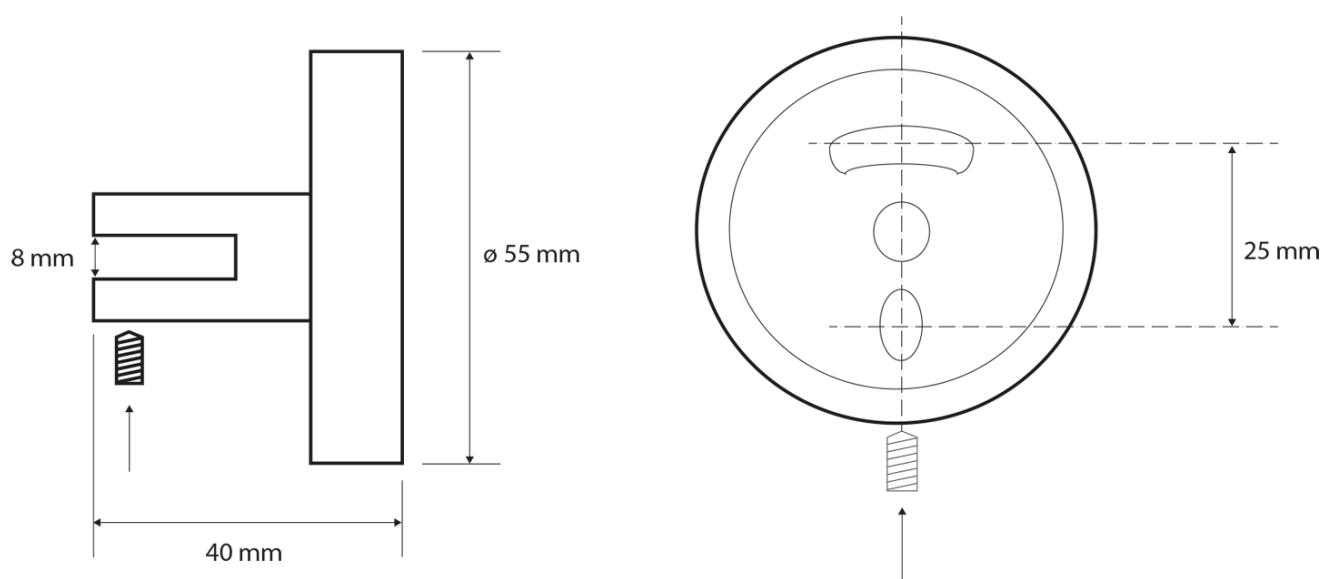

**X-ROUND sklenená polička rohová, štvrtkruhová  
200x200mm, chróm/mliečne sklo**

**Objednací kód:** XR009-01

**Základné informácie**

**Značka:** Sapho  
**Séria:** X-ROUND

**Rozmery**

**Dĺžka:** 220 mm  
**Šírka:** 220 mm  
**Výška:** 55 mm  
**Hĺbka:** 220 mm

**Vlastnosti**

**Farba:** Chróm  
**Materiál:** Mosadz, Sklo  
**Tvar:** Kruhové  
**Druh:** Polička: rohová  
**Inštalácia:** Vrtanie  
**Hmotnosť / ks:** 0.89 kg  
**Balenie:** 2 ks

## Technický list

X-ROUND sklenená polička rohová, štvrtkruhová  
200x200mm, chróm/mliečne sklo