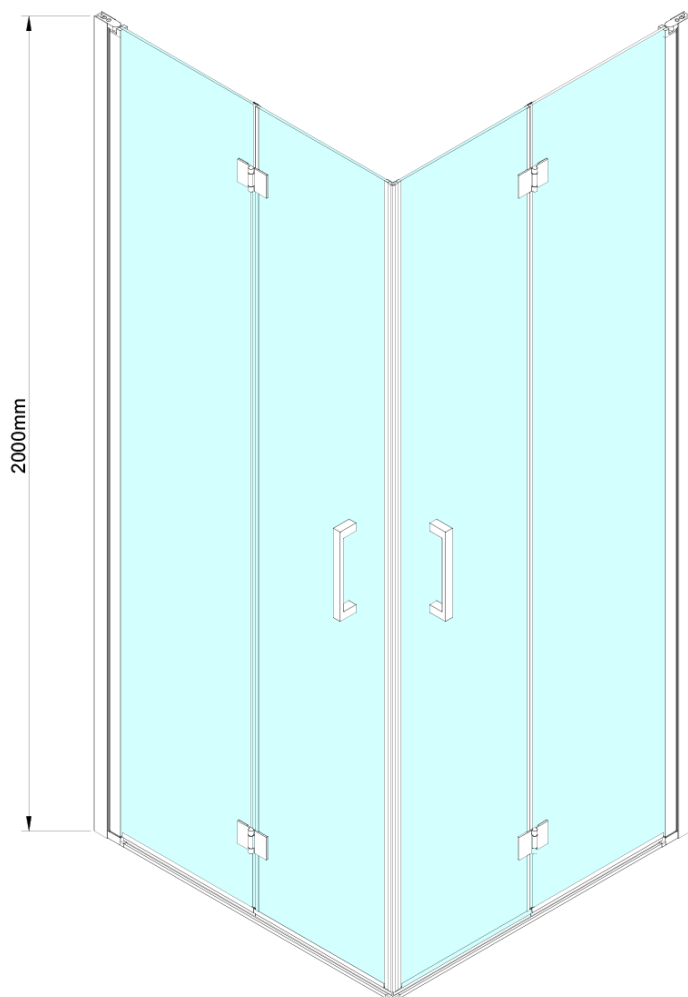

Technický list

GN4770/GN4780/GN4790

Model	A	B	C
GN4770+GN4780	680-700	780-800	895
GN4770+GN4790	680-700	880-900	950
GN4780+GN4790	780-800	880-900	1035