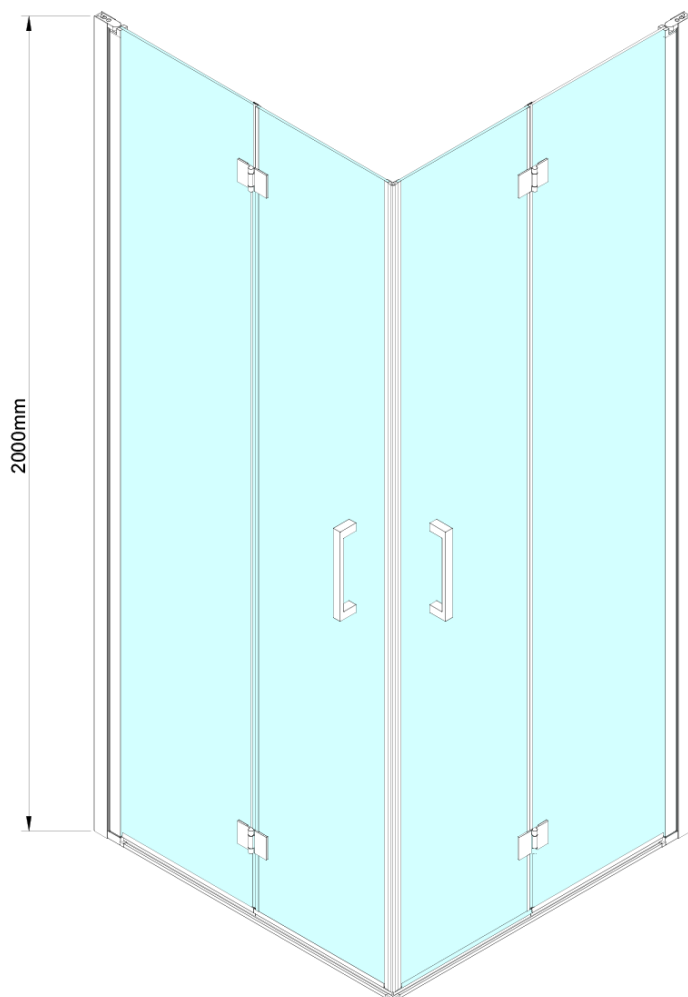

LORO obdížniková sprchová zástena 800x700mm, rohový vstup

Technický list

GN4770/GN4780/GN4790

Model	A	B	C
GN4770+GN4780	680-700	780-800	895
GN4770+GN4790	680-700	880-900	950
GN4780+GN4790	780-800	880-900	1035