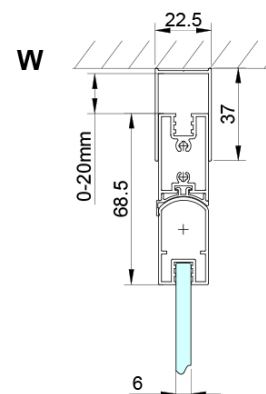

LORO obdĺžniková sprchová zástena 800x700mm, rohový vstup

Objednací kód: GN4780-02

Základné informácie

Značka: Gelco

Séria: LORO

Rozmery

Šírka: 800 mm

Výška: 2000 mm

Hĺbka: 700 mm

Vlastnosti

Farba profilu: Chróm - Leštený hliník

Tvar: Obdĺžnik s rohovým vstupom

Typ otvárania: Skladacie

Šírka vstupu: 895 mm

Typ výplne: Číre sklo

Úprava skla: Coated glass

Hrúbka skla: 6 mm

Vlastnosti: Bezrámové prevedenie

Hmotnosť / ks: 50.0 kg

Balenie: 2 ks

Záruka: 2 roky

Náhradné diely

LORO inštalčná sada (Objednací kód: NDGN01)

LORO obdížniková sprchová zástena 800x700mm, rohový vstup

Technický list

GN4770/GN4780/GN4790

Model	A	B	C
GN4770+GN4780	680-700	780-800	895
GN4770+GN4790	680-700	880-900	950
GN4780+GN4790	780-800	880-900	1035