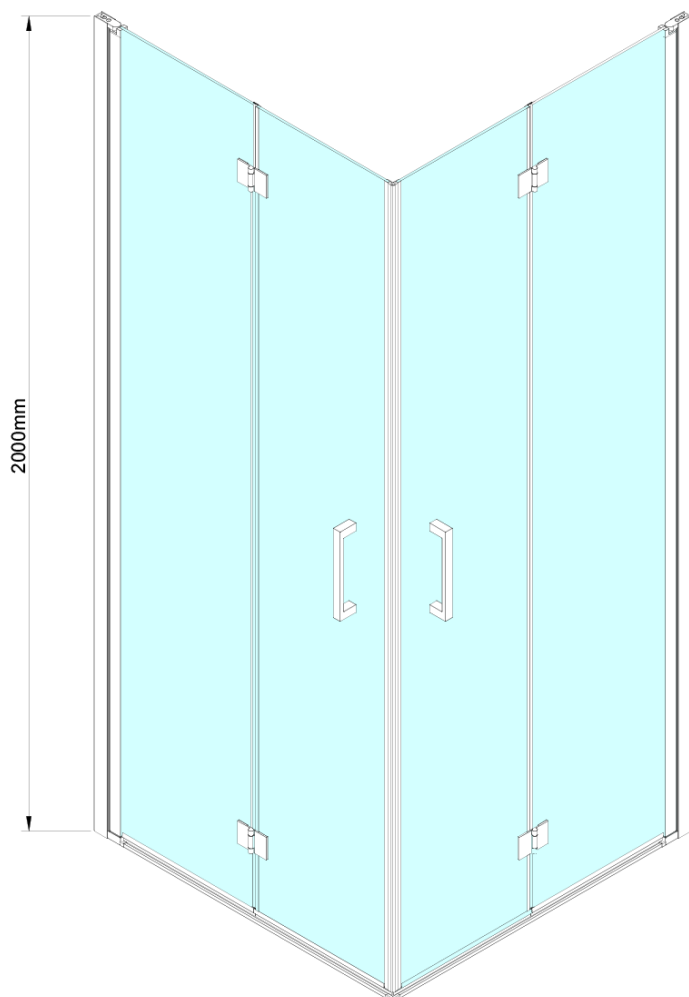

LORO obdížniková sprchová zástena 800x700mm, rohový vstup

Technický list

GN4770/GN4780/GN4790

Model	A	B	C
GN4770+GN4780	680-700	780-800	895
GN4770+GN4790	680-700	880-900	950
GN4780+GN4790	780-800	880-900	1035