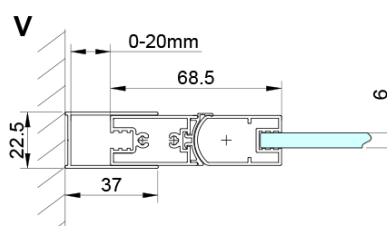

LORO obdĺžniková sprchová zástena 800x700mm, rohový vstup

Objednací kód: GN4780-02

Základné informácie

Značka: Gelco

Séria: LORO

Rozmery

Šírka: 800 mm

Výška: 2000 mm

Hĺbka: 700 mm

Vlastnosti

Farba profilu: Chróm - Leštený hliník

Tvar: Obdĺžnik s rohovým vstupom

Typ otvárania: Skladacie

Šírka vstupu: 895 mm

Typ výplne: Číre sklo

Úprava skla: Coated glass

Hrúbka skla: 6 mm

Vlastnosti: Bezrámové prevedenie

Hmotnosť / ks: 50.0 kg

Balenie: 2 ks

Záruka: 2 roky

Náhradné diely

LORO inštalčná sada (Objednací kód: NDGN01)

LORO obdížniková sprchová zástena 800x700mm, rohový vstup

Technický list

GN4770/GN4780/GN4790

Model	A	B	C
GN4770+GN4780	680-700	780-800	895
GN4770+GN4790	680-700	880-900	950
GN4780+GN4790	780-800	880-900	1035