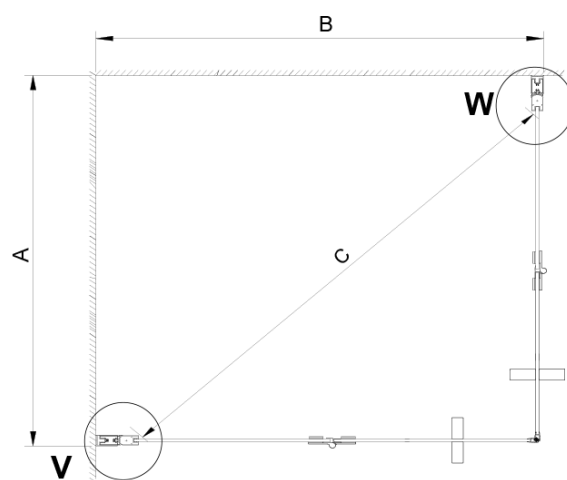

Technický list

GN4770/GN4780/GN4790

Model	A	B	C
GN4770+GN4780	680-700	780-800	895
GN4770+GN4790	680-700	880-900	950
GN4780+GN4790	780-800	880-900	1035