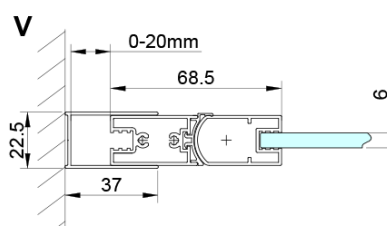

Technický list

GN4770/GN4780/GN4790

Model	A	B	C
GN4770+GN4780	680-700	780-800	895
GN4770+GN4790	680-700	880-900	950
GN4780+GN4790	780-800	880-900	1035