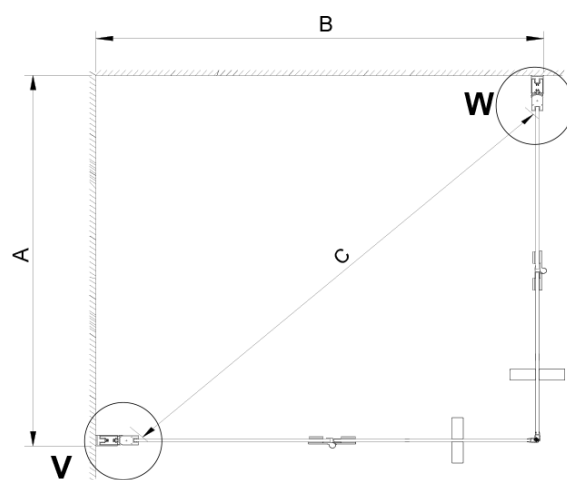

LORO obdížniková sprchová zástena 800x700mm, rohový vstup

Technický list

GN4770/GN4780/GN4790

Model	A	B	C
GN4770+GN4780	680-700	780-800	895
GN4770+GN4790	680-700	880-900	950
GN4780+GN4790	780-800	880-900	1035