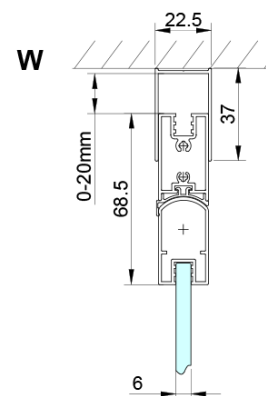

LORO obdĺžniková sprchová zástena 800x700mm, rohový vstup

Objednací kód: GN4780-02

Základné informácie

Značka: Gelco

Séria: LORO

Rozmery

Šírka: 800 mm

Výška: 2000 mm

Hĺbka: 700 mm

Vlastnosti

Farba profilu: Chróm - Leštený hliník

Tvar: Obdĺžnik s rohovým vstupom

Typ otvárania: Skladacie

Šírka vstupu: 895 mm

Typ výplne: Číre sklo

Úprava skla: Coated glass

Hrúbka skla: 6 mm

Vlastnosti: Bezrámové prevedenie

Hmotnosť / ks: 50.0 kg

Balenie: 2 ks

Záruka: 2 roky

Náhradné diely

LORO inštalácia sada (Objednací kód: NDGN01)

LORO obdížniková sprchová zástena 800x700mm, rohový vstup

Technický list

GN4770/GN4780/GN4790

Model	A	B	C
GN4770+GN4780	680-700	780-800	895
GN4770+GN4790	680-700	880-900	950
GN4780+GN4790	780-800	880-900	1035