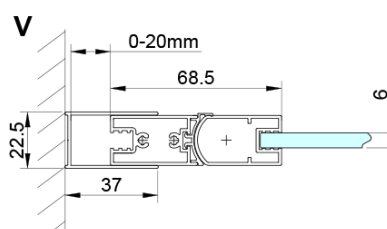

LORO obdĺžniková sprchová zástena 800x700mm, rohový vstup

Objednací kód: GN4780-02

Základné informácie

Značka: Gelco

Séria: LORO

Rozmery

Šírka: 800 mm

Výška: 2000 mm

Hĺbka: 700 mm

Vlastnosti

Farba profilu: Chróm - Leštený hliník

Tvar: Obdĺžnik s rohovým vstupom

Typ otvárania: Skladacie

Šírka vstupu: 895 mm

Typ výplne: Číre sklo

Úprava skla: Coated glass

Hrúbka skla: 6 mm

Vlastnosti: Bezrámové prevedenie

Hmotnosť / ks: 50.0 kg

Balenie: 2 ks

Záruka: 2 roky

Náhradné diely

LORO inštalácia sada (Objednací kód: NDGN01)

LORO obdížniková sprchová zástena 800x700mm, rohový vstup

Technický list

GN4770/GN4780/GN4790

Model	A	B	C
GN4770+GN4780	680-700	780-800	895
GN4770+GN4790	680-700	880-900	950
GN4780+GN4790	780-800	880-900	1035