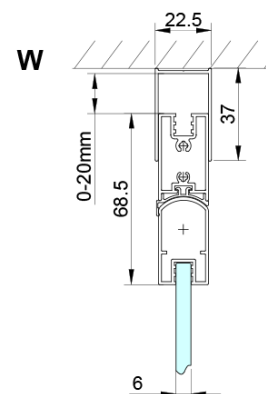

Technický list

GN4770/GN4780/GN4790

Model	A	B	C
GN4770+GN4780	680-700	780-800	895
GN4770+GN4790	680-700	880-900	950
GN4780+GN4790	780-800	880-900	1035