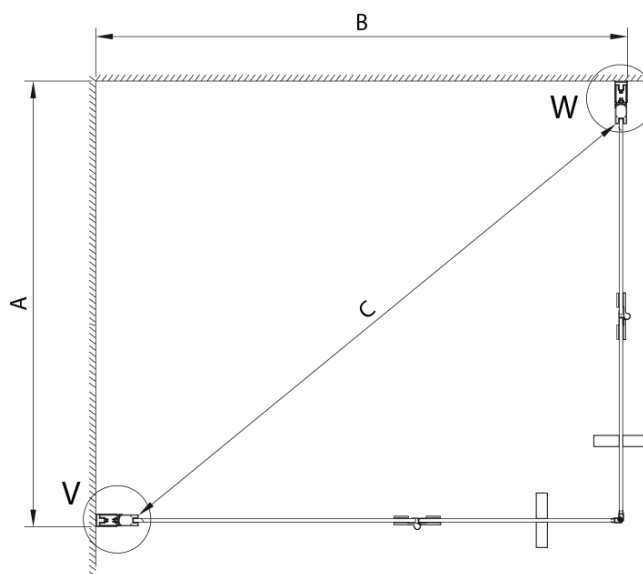

## Rozmery

Šírka: 800 mm

Výška: 2000 mm

Hĺbka: 700 mm

## Vlastnosti

Farba profilu: Chróm

Tvar: Obdĺžnik s rohovým vstupom

Typ otvárania: Skladacie

Šírka vstupu: 895 mm

Typ výplne: Číre sklo

Úprava skla: Coated glass

Hrúbka skla: 6 mm

## Technický list

SIZE (L)	A	B	C
GN4770-GN4780	680-700	780-800	895
GN4770-GN4790	680-700	880-900	950
GN4770-GN4710	680-700	980-1000	1050
GN4780-GN4790	780-800	880-900	1035
GN4780-GN4710	780-800	980-1000	1105
GN4790-GN4710	880-900	980-1000	1170