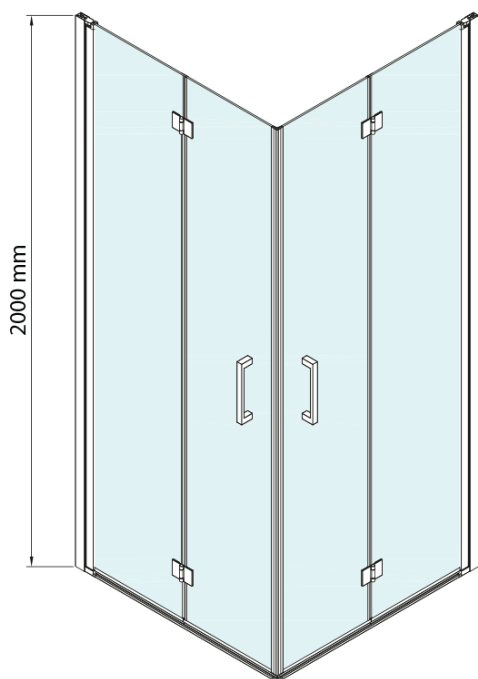

## Rozmery

Šírka: 800 mm

Výška: 2000 mm

Hĺbka: 700 mm

## Vlastnosti

Farba profilu: Chróm

Tvar: Obdĺžnik s rohovým vstupom

Typ otvárania: Skladacie

Šírka vstupu: 895 mm

Typ výplne: Číre sklo

Úprava skla: Coated glass

Hrúbka skla: 6 mm

# LORO obdížniková sprchová zástena 800x700mm, rohový vstup

## Technický list

SIZE (L)	A	B	C
GN4770-GN4780	680-700	780-800	895
GN4770-GN4790	680-700	880-900	950
GN4770-GN4710	680-700	980-1000	1050
GN4780-GN4790	780-800	880-900	1035
GN4780-GN4710	780-800	980-1000	1105
GN4790-GN4710	880-900	980-1000	1170