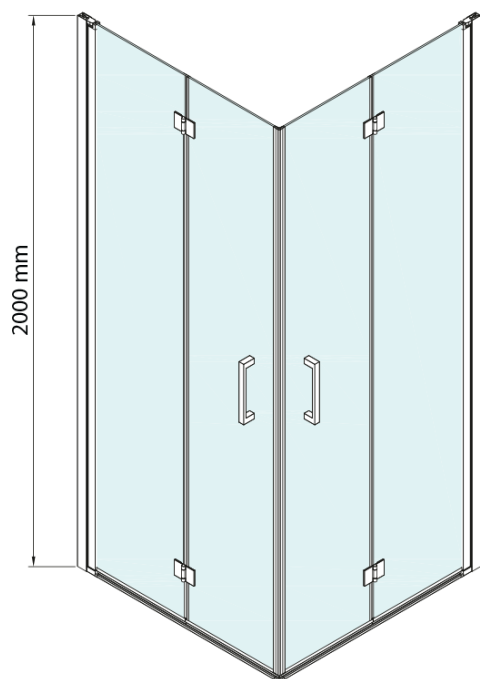

LORO obdĺžniková sprchová zástena 900x800mm, rohový vstup

Objednací kód: GN4790-03

Základné informácie

Značka: Gelco

Séria: LORO

Rozmery

Šírka: 900 mm

Výška: 2000 mm

Hĺbka: 800 mm

Vlastnosti

Farba profilu: Chróm

Tvar: Obdĺžnik s rohovým vstupom

Typ otvárania: Skladacie

Šírka vstupu: 1035 mm

Typ výplne: Číre sklo

Úprava skla: Coated glass

Hrúbka skla: 6 mm

Vlastnosti: Bezrámové prevedenie

Hmotnosť / ks: 56.0 kg

Balenie: 2 ks

Záruka: 3 roky

Náhradné diely

LORO inštalácia sada (Objednací kód: NDGN01)

LORO obdížniková sprchová zástena 900x800mm, rohový vstup

Technický list

SIZE (L)	A	B	C
GN4770-GN4780	680-700	780-800	895
GN4770-GN4790	680-700	880-900	950
GN4770-GN4710	680-700	980-1000	1050
GN4780-GN4790	780-800	880-900	1035
GN4780-GN4710	780-800	980-1000	1105
GN4790-GN4710	880-900	980-1000	1170