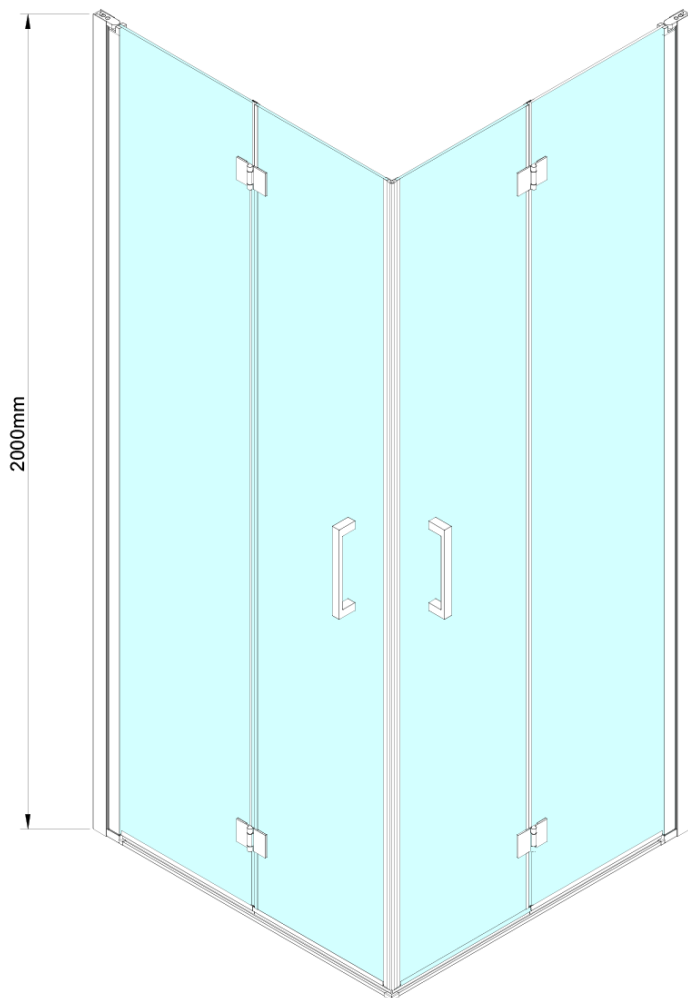

LORO obdížniková sprchová zástena 900x800mm, rohový vstup

Technický list

GN4770/GN4780/GN4790

Model	A	B	C
GN4770+GN4780	680-700	780-800	895
GN4770+GN4790	680-700	880-900	950
GN4780+GN4790	780-800	880-900	1035