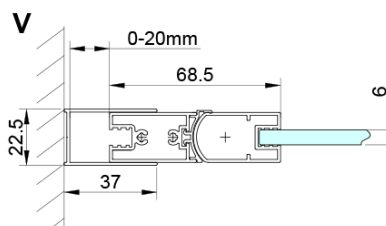

LORO obdížniková sprchová zástena 900x800mm, rohový vstup

Technický list

GN4770/GN4780/GN4790

Model	A	B	C
GN4770+GN4780	680-700	780-800	895
GN4770+GN4790	680-700	880-900	950
GN4780+GN4790	780-800	880-900	1035