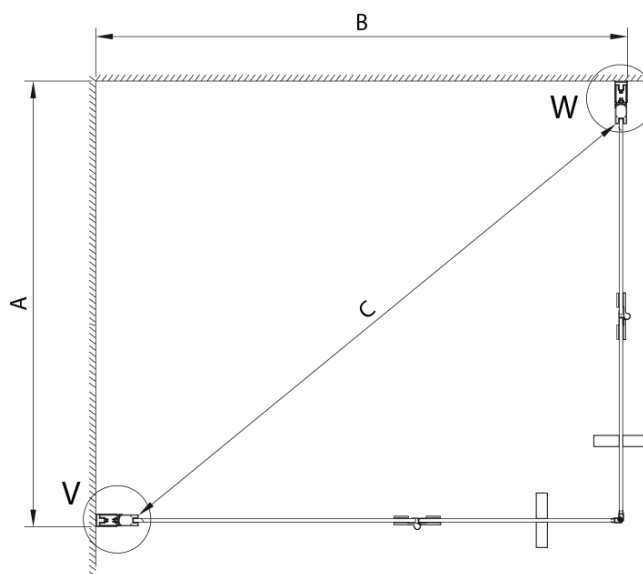

Hĺbka: 800 mm

Vlastnosti

Farba profilu: Chróm

Tvar: Obdĺžnik s rohovým vstupom

Typ otvárania: Skladacie

Šírka vstupu: 1035 mm

Typ výplne: Číre sklo

Úprava skla: Coated glass

Hrúbka skla: 6 mm

Vlastnosti: Bezrámové prevedenie

Hmotnosť / ks: 56.0 kg

Balenie: 2 ks

Záruka: 3 roky

Náhradné diely

LORO inštalácia sada (Objednací kód: NDGN01)

LORO obdížniková sprchová zástena 900x800mm, rohový vstup

Technický list

SIZE (L)	A	B	C
GN4770-GN4780	680-700	780-800	895
GN4770-GN4790	680-700	880-900	950
GN4770-GN4710	680-700	980-1000	1050
GN4780-GN4790	780-800	880-900	1035
GN4780-GN4710	780-800	980-1000	1105
GN4790-GN4710	880-900	980-1000	1170