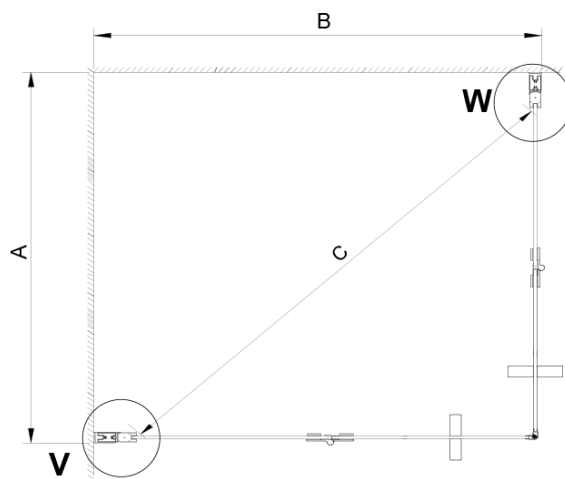

Technický list

GN4770/GN4780/GN4790

Model	A	B	C
GN4770+GN4780	680-700	780-800	895
GN4770+GN4790	680-700	880-900	950
GN4780+GN4790	780-800	880-900	1035