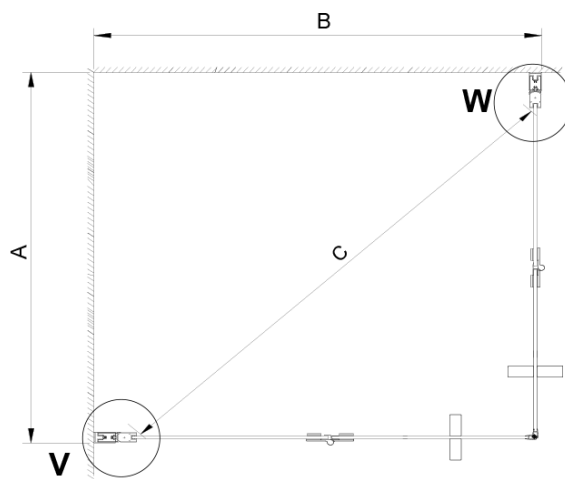

LORO obdížniková sprchová zástena 900x800mm, rohový vstup

Technický list

GN4770/GN4780/GN4790

Model	A	B	C
GN4770+GN4780	680-700	780-800	895
GN4770+GN4790	680-700	880-900	950
GN4780+GN4790	780-800	880-900	1035