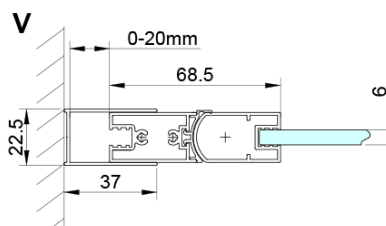

Technický list

GN4770/GN4780/GN4790

Model	A	B	C
GN4770+GN4780	680-700	780-800	895
GN4770+GN4790	680-700	880-900	950
GN4780+GN4790	780-800	880-900	1035