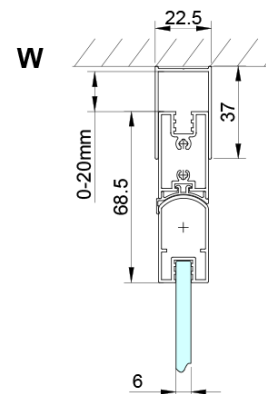

LORO obdĺžniková sprchová zástena 900x800mm, rohový vstup

Objednací kód: GN4790-03

Základné informácie

Značka: Gelco

Séria: LORO

Rozmery

Šírka: 900 mm

Výška: 2000 mm

Hĺbka: 800 mm

Vlastnosti

Farba profilu: Chróm - Leštený hliník

Tvar: Obdĺžnik s rohovým vstupom

Typ otvárania: Skladacie

Šírka vstupu: 1035 mm

Typ výplne: Číre sklo

Úprava skla: Coated glass

Hrúbka skla: 6 mm

Vlastnosti: Bezrámové prevedenie

Hmotnosť / ks: 56.0 kg

Balenie: 2 ks

Záruka: 2 roky

Náhradné diely

LORO inštalčná sada (Objednací kód: NDGN01)

LORO obdížniková sprchová zástena 900x800mm, rohový vstup

Technický list

GN4770/GN4780/GN4790

Model	A	B	C
GN4770+GN4780	680-700	780-800	895
GN4770+GN4790	680-700	880-900	950
GN4780+GN4790	780-800	880-900	1035