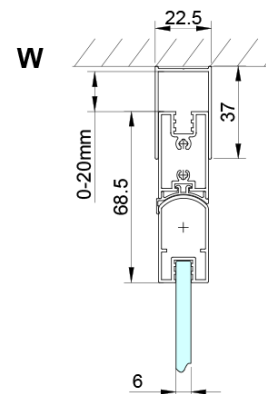

Technický list

GN4770/GN4780/GN4790

Model	A	B	C
GN4770+GN4780	680-700	780-800	895
GN4770+GN4790	680-700	880-900	950
GN4780+GN4790	780-800	880-900	1035