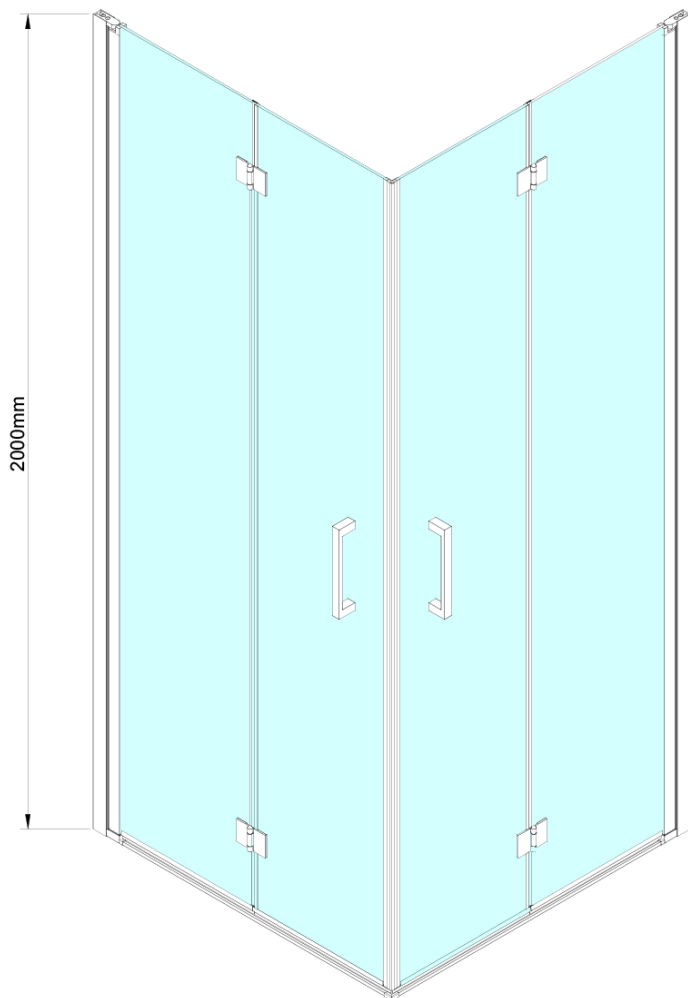

Technický list

GN4770/GN4780/GN4790

Model	A	B	C
GN4770+GN4780	680-700	780-800	895
GN4770+GN4790	680-700	880-900	950
GN4780+GN4790	780-800	880-900	1035