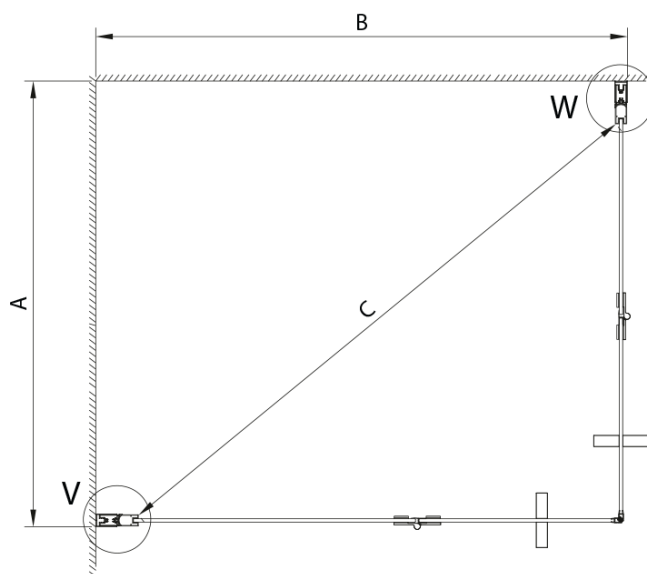

## Rozmery

Šírka: 900 mm

Výška: 2000 mm

Hĺbka: 700 mm

## Technický list

SIZE (L)	A	B	C
GN4770-GN4780	680-700	780-800	895
GN4770-GN4790	680-700	880-900	950
GN4770-GN4710	680-700	980-1000	1050
GN4780-GN4790	780-800	880-900	1035
GN4780-GN4710	780-800	980-1000	1105
GN4790-GN4710	880-900	980-1000	1170