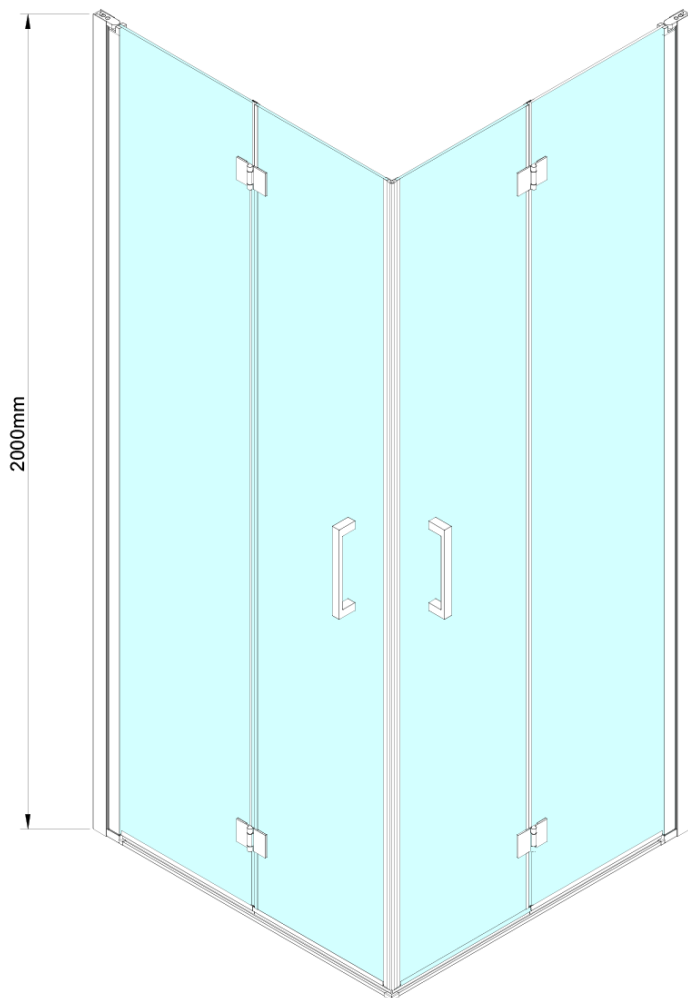

LORO obdížniková sprchová zástena 900x700mm, rohový vstup

Technický list

GN4770/GN4780/GN4790

Model	A	B	C
GN4770+GN4780	680-700	780-800	895
GN4770+GN4790	680-700	880-900	950
GN4780+GN4790	780-800	880-900	1035