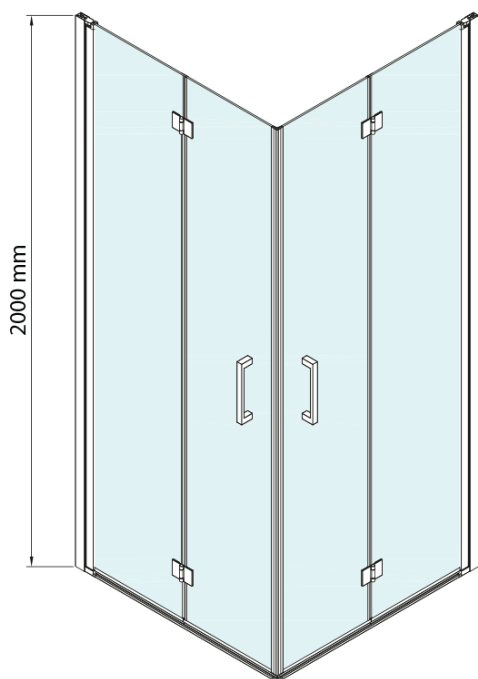

LORO obdížniková sprchová zástena 900x700mm, rohový vstup

Technický list