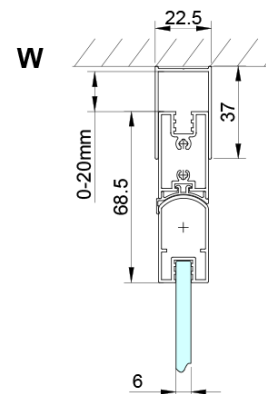

LORO obdĺžniková sprchová zástena 900x700mm, rohový vstup

Objednací kód: GN4790-02

Základné informácie

Značka: Gelco

Séria: LORO

Rozmery

Šírka: 900 mm

Výška: 2000 mm

Hĺbka: 700 mm

Vlastnosti

Farba profilu: Chróm - Leštený hliník

Tvar: Obdĺžnik s rohovým vstupom

Typ otvárania: Skladacie

Šírka vstupu: 950 mm

Typ výplne: Číre sklo

Úprava skla: Coated glass

Hrúbka skla: 6 mm

Vlastnosti: Bezrámové prevedenie

Hmotnosť / ks: 56.0 kg

Balenie: 2 ks

Záruka: 2 roky

Náhradné diely

LORO inštalácia sada (Objednací kód: NDGN01)

LORO obdížniková sprchová zástena 900x700mm, rohový vstup

Technický list

GN4770/GN4780/GN4790

Model	A	B	C
GN4770+GN4780	680-700	780-800	895
GN4770+GN4790	680-700	880-900	950
GN4780+GN4790	780-800	880-900	1035