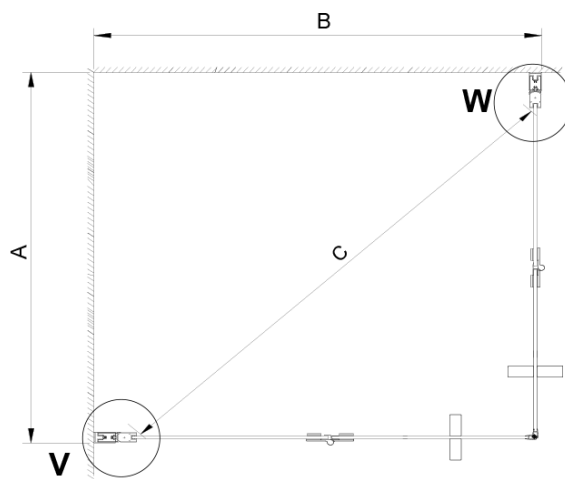

LORO obdížniková sprchová zástena 900x700mm, rohový vstup

Technický list

GN4770/GN4780/GN4790

Model	A	B	C
GN4770+GN4780	680-700	780-800	895
GN4770+GN4790	680-700	880-900	950
GN4780+GN4790	780-800	880-900	1035