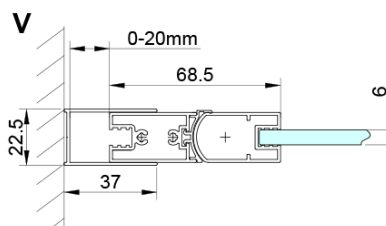

LORO obdížniková sprchová zástena 900x700mm, rohový vstup

Technický list

GN4770/GN4780/GN4790

Model	A	B	C
GN4770+GN4780	680-700	780-800	895
GN4770+GN4790	680-700	880-900	950
GN4780+GN4790	780-800	880-900	1035