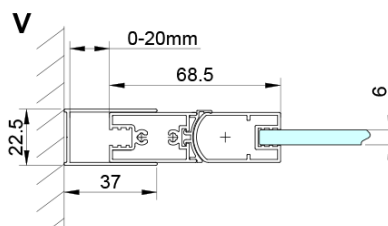

LORO obdížniková sprchová zástena 900x700mm, rohový vstup

Technický list

GN4770/GN4780/GN4790

Model	A	B	C
GN4770+GN4780	680-700	780-800	895
GN4770+GN4790	680-700	880-900	950
GN4780+GN4790	780-800	880-900	1035