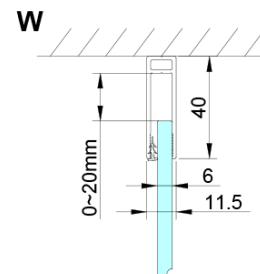

LORO obdĺžniková sprchová zástena 900x800mm, rohový vstup

Objednací kód: GN4890-02

Základné informácie

Značka: Gelco

Séria: LORO

Rozmery

Šírka: 900 mm

Výška: 2000 mm

Hĺbka: 800 mm

Vlastnosti

Farba profilu: Chróm - Leštený hliník

Tvar: Obdĺžnik s rohovým vstupom

Typ otvárania: Otváracie dvojkrídlové

Šírka vstupu: 685 mm

Typ výplne: Číre sklo

Úprava skla: Coated glass

Hrúbka skla: 6 mm

Vlastnosti: Bezrámové prevedenie, Otváranie von i dovnútra

Hmotnosť / ks: 66.0 kg

Balenie: 2 ks

Záruka: 2 roky

Náhradné diely

LORO inštalačná sada (Objednací kód: NDGN01)

LORO obdížniková sprchová zástena 900x800mm, rohový vstup

Technický list

GN4880/GN4890/GN4810

Model	A	B	C
GN4880	780-800	685	198
GN4890	880-900	685	298
GN4810	980-1000	685	398