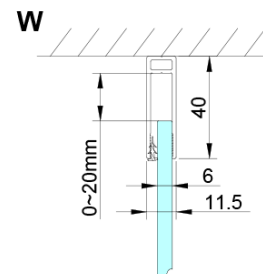

LORO obdĺžniková sprchová zástena 900x800mm, rohový vstup

Objednací kód: GN4890-02

Základné informácie

Značka: Gelco

Séria: LORO

Rozmery

Šírka: 900 mm

Výška: 2000 mm

Hĺbka: 800 mm

Vlastnosti

Farba profilu: Chróm - Leštený hliník

Tvar: Obdĺžnik s rohovým vstupom

Typ otvárania: Otváracie dvojkrídlové

Šírka vstupu: 685 mm

Typ výplne: Číre sklo

Úprava skla: Coated glass

Hrúbka skla: 6 mm

Vlastnosti: Bezrámové prevedenie, Otváranie von i dovnútra

Hmotnosť / ks: 66.0 kg

Balenie: 2 ks

Záruka: 2 roky

Náhradné diely

LORO inštalačná sada (Objednací kód: NDGN01)

LORO obdížniková sprchová zástena 900x800mm, rohový vstup

Technický list

GN4880/GN4890/GN4810

Model	A	B	C
GN4880	780-800	685	198
GN4890	880-900	685	298
GN4810	980-1000	685	398