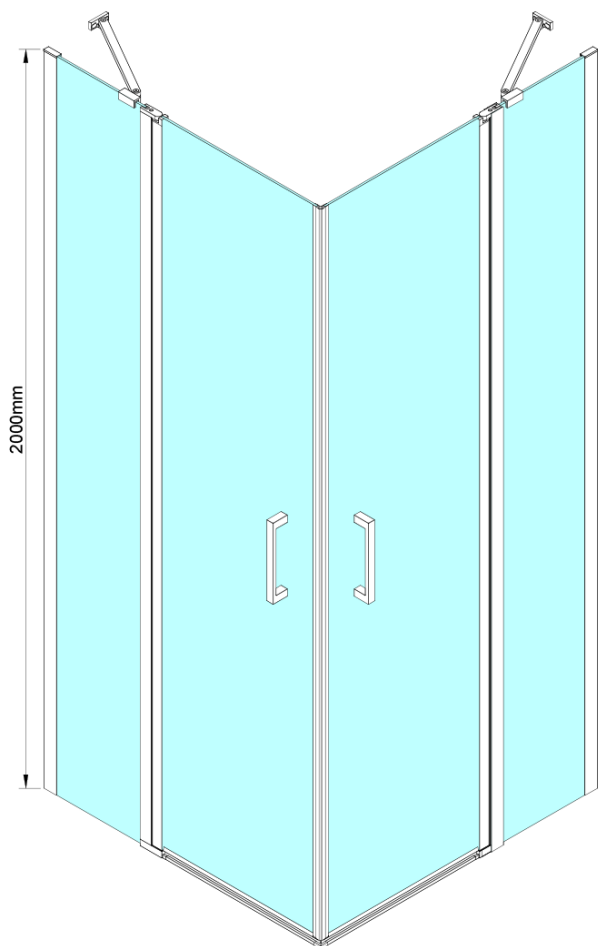

LORO obdížniková sprchová zástena 900x800mm, rohový vstup

Technický list

GN4880/GN4890/GN4810

Model	A	B	C
GN4880	780-800	685	198
GN4890	880-900	685	298
GN4810	980-1000	685	398