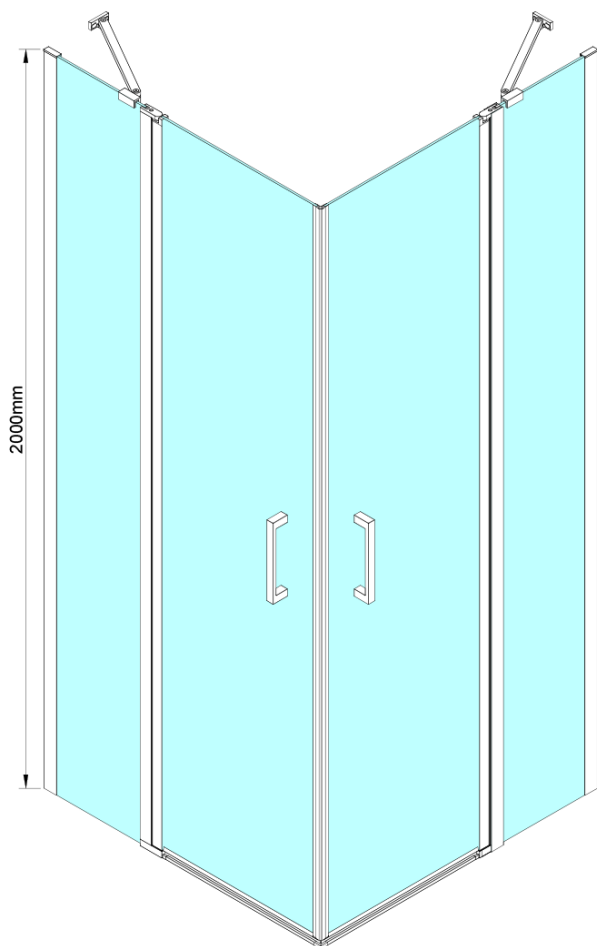

LORO obdížniková sprchová zástena 900x800mm, rohový vstup

Technický list

GN4880/GN4890/GN4810

Model	A	B	C
GN4880	780-800	685	198
GN4890	880-900	685	298
GN4810	980-1000	685	398