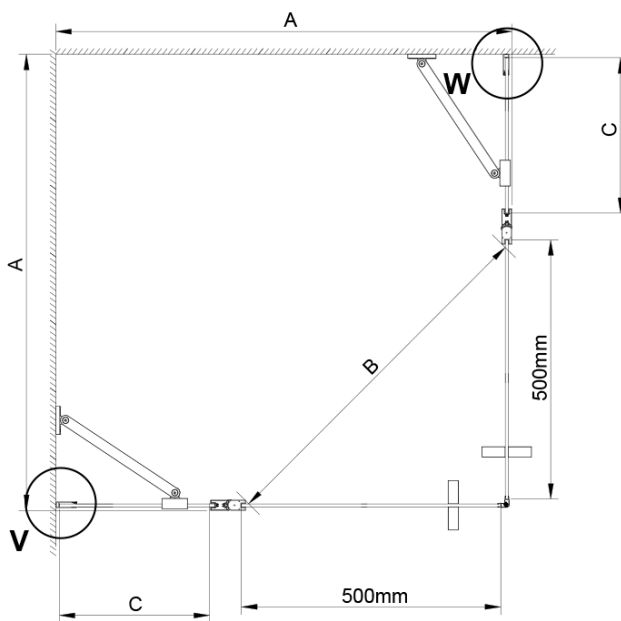

## Rozmery

Šírka: 1000 mm

Výška: 2000 mm

Hĺbka: 900 mm

## Vlastnosti

Farba profilu: Chróm - Leštený hliník

Tvar: Obdĺžnik s rohovým vstupom

Typ otvárania: Otváracie dvojkrídlové

Šírka vstupu: 685 mm

Typ výplne: Číre sklo

Úprava skla: Coated glass

Hrúbka skla: 6 mm

# LORO obdížniková sprchová zástena pre rohový vstup 1000x900 mm

## Technický list

GN4880/GN4890/GN4810

Model	A	B	C
GN4880	780-800	685	198
GN4890	880-900	685	298
GN4810	980-1000	685	398