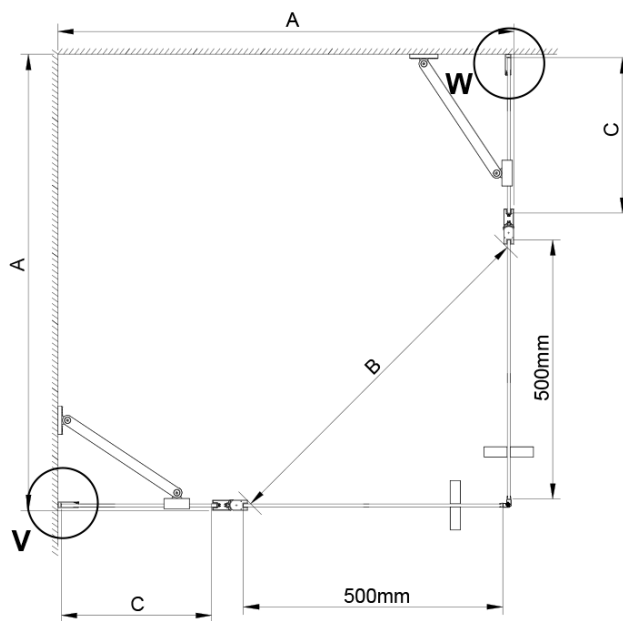

LORO obdĺžniková sprchová zástena pre rohový vstup 1000x900 mm

Objednací kód: GN4810-03

Základné informácie

Značka: Gelco

Séria: LORO

Rozmery

Šírka: 1000 mm

Výška: 2000 mm

Hĺbka: 900 mm

Vlastnosti

Farba profilu: Chróm

Tvar: Obdĺžnik s rohovým vstupom

Typ otvárania: Otváracie dvojkrídlové

Šírka vstupu: 685 mm

Typ výplne: Číre sklo

Úprava skla: Coated glass

Hrúbka skla: 6 mm

Vlastnosti: Bezrámové prevedenie, Otváranie von i dovnútra

Hmotnosť / ks: 70.0 kg

Balenie: 2 ks

Záruka: 3 roky

Náhradné diely

LORO inštalácia sada (Objednací kód: NDGN01)

LORO obdížniková sprchová zástena pre rohový vstup 1000x900 mm

Technický list

GN4880/GN4890/GN4810

Model	A	B	C
GN4880	780-800	685	198
GN4890	880-900	685	298
GN4810	980-1000	685	398