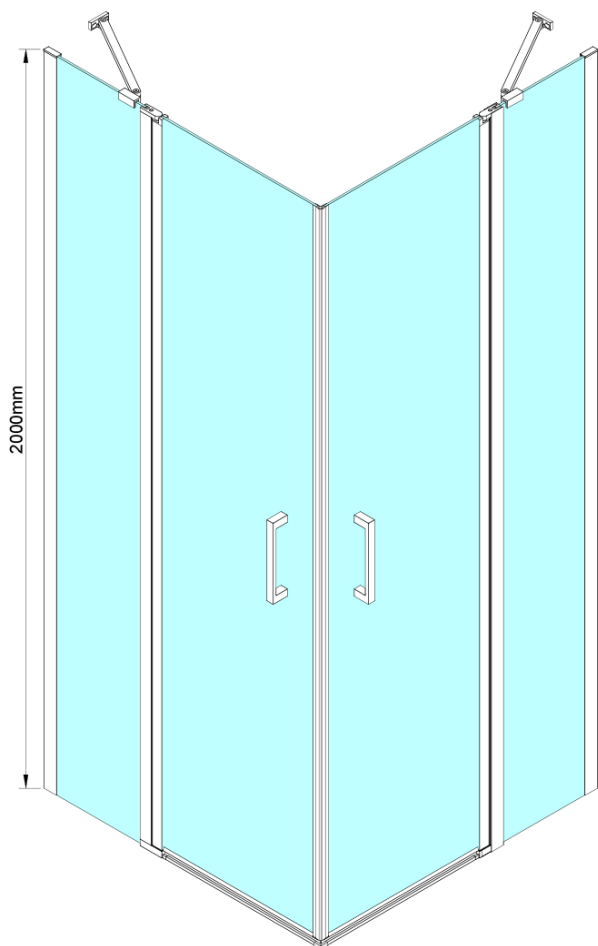

LORO obdížniková sprchová zástena pre rohový vstup 1000x900 mm

Technický list

GN4880/GN4890/GN4810

Model	A	B	C
GN4880	780-800	685	198
GN4890	880-900	685	298
GN4810	980-1000	685	398