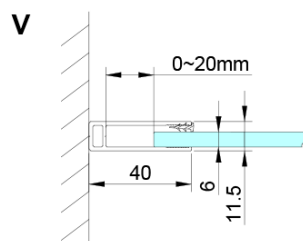

Hĺbka: 900 mm

Vlastnosti

Farba profilu: Chróm

Tvar: Obdĺžnik s rohovým vstupom

Typ otvárania: Otváracie dvojkrídlové

Šírka vstupu: 685 mm

Typ výplne: Číre sklo

Úprava skla: Coated glass

Hrúbka skla: 6 mm

Vlastnosti: Bezrámové prevedenie, Otváranie von i dovnútra

Hmotnosť / ks: 70.0 kg

Balenie: 2 ks

Záruka: 3 roky

Náhradné diely

LORO inštalácia sada (Objednací kód: NDGN01)

LORO obdížniková sprchová zástena pre rohový vstup 1000x900 mm

Technický list

GN4880/GN4890/GN4810

Model	A	B	C
GN4880	780-800	685	198
GN4890	880-900	685	298
GN4810	980-1000	685	398