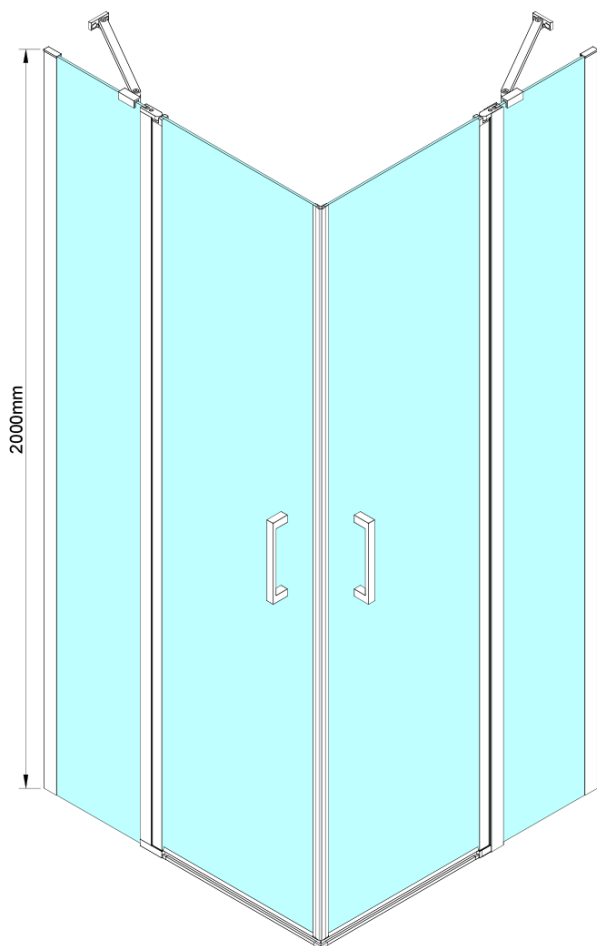

LORO obdížniková sprchová zástena pre rohový vstup 1000x900 mm

Technický list

GN4880/GN4890/GN4810

Model	A	B	C
GN4880	780-800	685	198
GN4890	880-900	685	298
GN4810	980-1000	685	398