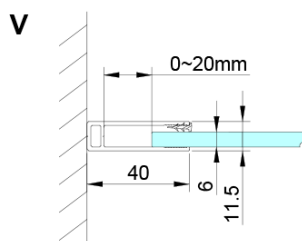

Hĺbka: 900 mm

Vlastnosti

Farba profilu: Chróm - Leštený hliník

Tvar: Obdĺžnik s rohovým vstupom

Typ otvárania: Otváracie dvojkrídlové

Šírka vstupu: 685 mm

Typ výplne: Číre sklo

Úprava skla: Coated glass

Hrúbka skla: 6 mm

Vlastnosti: Bezrámové prevedenie, Otváranie von i dovnútra

Hmotnosť / ks: 70.0 kg

Balenie: 2 ks

Záruka: 2 roky

Náhradné diely

LORO inštalácia sada (Objednací kód: NDGN01)

LORO obdížniková sprchová zástena pre rohový vstup 1000x900 mm

Technický list

GN4880/GN4890/GN4810

Model	A	B	C
GN4880	780-800	685	198
GN4890	880-900	685	298
GN4810	980-1000	685	398