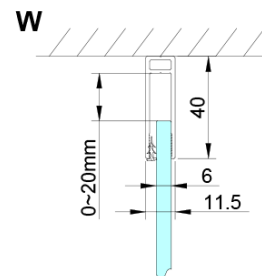

LORO obdĺžniková sprchová zástena pre rohový vstup 1000x900 mm

Objednací kód: GN4810-03

Základné informácie

Značka: Gelco

Séria: LORO

Rozmery

Šírka: 1000 mm

Výška: 2000 mm

Hĺbka: 900 mm

Vlastnosti

Farba profilu: Chróm - Leštený hliník

Tvar: Obdĺžnik s rohovým vstupom

Typ otvárania: Otváracie dvojkrídlové

Šírka vstupu: 685 mm

Typ výplne: Číre sklo

Úprava skla: Coated glass

Hrúbka skla: 6 mm

Vlastnosti: Bezrámové prevedenie, Otváranie von i dovnútra

Hmotnosť / ks: 70.0 kg

Balenie: 2 ks

Záruka: 2 roky

Náhradné diely

LORO inštalácia sada (Objednací kód: NDGN01)

LORO obdížniková sprchová zástena pre rohový vstup 1000x900 mm

Technický list

GN4880/GN4890/GN4810

Model	A	B	C
GN4880	780-800	685	198
GN4890	880-900	685	298
GN4810	980-1000	685	398