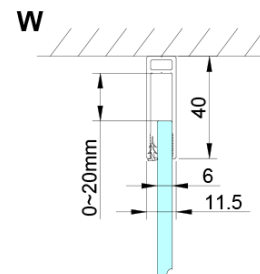

LORO obdĺžniková sprchová zástena pre rohový vstup 1000x900 mm

Objednací kód: GN4810-03

Základné informácie

Značka: Gelco

Séria: LORO

Rozmery

Šírka: 1000 mm

Výška: 2000 mm

Hĺbka: 900 mm

Vlastnosti

Farba profilu: Chróm

Tvar: Obdĺžnik s rohovým vstupom

Typ otvárania: Otváracie dvojkrídlové

Šírka vstupu: 685 mm

Typ výplne: Číre sklo

Úprava skla: Coated glass

Hrúbka skla: 6 mm

Vlastnosti: Bezrámové prevedenie, Otváranie von i dovnútra

Hmotnosť / ks: 70.0 kg

Balenie: 2 ks

Záruka: 3 roky

Náhradné diely

LORO inštalácia sada (Objednací kód: NDGN01)

LORO obdížniková sprchová zástena pre rohový vstup 1000x900 mm

Technický list

GN4880/GN4890/GN4810

Model	A	B	C
GN4880	780-800	685	198
GN4890	880-900	685	298
GN4810	980-1000	685	398