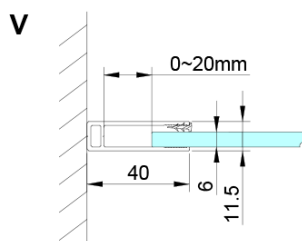

LORO obdížniková sprchová zástena pre rohový vstup 1000x900 mm

Technický list

GN4880/GN4890/GN4810

Model	A	B	C
GN4880	780-800	685	198
GN4890	880-900	685	298
GN4810	980-1000	685	398