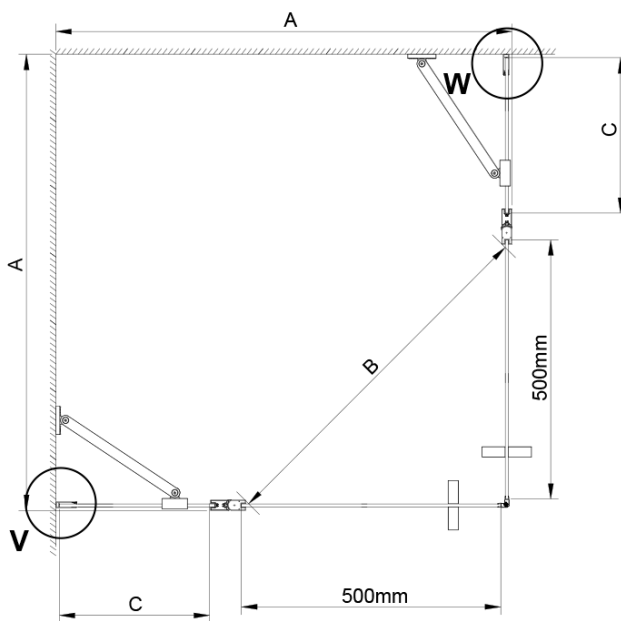

LORO obdĺžniková sprchová zástena pre rohový vstup 1000x900 mm

Objednací kód: GN4810-03

Základné informácie

Značka: Gelco

Séria: LORO

Rozmery

Šírka: 1000 mm

Výška: 2000 mm

Hĺbka: 900 mm

Vlastnosti

Farba profilu: Chróm - Leštený hliník

Tvar: Obdĺžnik s rohovým vstupom

Typ otvárania: Otváracie dvojkrídlové

Šírka vstupu: 685 mm

Typ výplne: Číre sklo

Úprava skla: Coated glass

Hrúbka skla: 6 mm

Vlastnosti: Bezrámové prevedenie, Otváranie von i dovnútra

Hmotnosť / ks: 70.0 kg

Balenie: 2 ks

Záruka: 2 roky

Náhradné diely

LORO inštalácia sada (Objednací kód: NDGN01)

LORO obdížniková sprchová zástena pre rohový vstup 1000x900 mm

Technický list

GN4880/GN4890/GN4810

Model	A	B	C
GN4880	780-800	685	198
GN4890	880-900	685	298
GN4810	980-1000	685	398