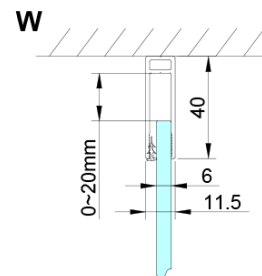

## Rozmery

Šírka: 1000 mm

Výška: 2000 mm

Hĺbka: 900 mm

## Vlastnosti

Farba profilu: Chróm - Leštený hliník

Tvar: Obdĺžnik s rohovým vstupom

Typ otvárania: Otváracie dvojkrídlové

Šírka vstupu: 685 mm

Typ výplne: Číre sklo

Úprava skla: Coated glass

Hrúbka skla: 6 mm

# LORO obdížniková sprchová zástena pre rohový vstup 1000x900 mm

## Technický list

GN4880/GN4890/GN4810

Model	A	B	C
GN4880	780-800	685	198
GN4890	880-900	685	298
GN4810	980-1000	685	398