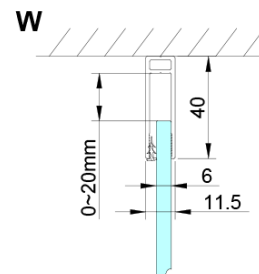

LORO obdĺžniková sprchová zástena pre rohový vstup 1000x800 mm

Objednací kód: GN4810-02

Základné informácie

Značka: Gelco

Séria: LORO

Rozmery

Šírka: 1000 mm

Výška: 2000 mm

Hĺbka: 800 mm

Vlastnosti

Farba profilu: Chróm

Tvar: Obdĺžnik s rohovým vstupom

Typ otvárania: Otváracie dvojkrídlové

Šírka vstupu: 685 mm

Typ výplne: Číre sklo

Úprava skla: Coated glass

Hrúbka skla: 6 mm

Vlastnosti: Bezrámové prevedenie, Otváranie von i dovnútra

Hmotnosť / ks: 68.0 kg

Balenie: 2 ks

Záruka: 3 roky

Náhradné diely

LORO inštalačná sada (Objednací kód: NDGN01)

LORO obdížniková sprchová zástena pre rohový vstup 1000x800 mm

Technický list

GN4880/GN4890/GN4810

Model	A	B	C
GN4880	780-800	685	198
GN4890	880-900	685	298
GN4810	980-1000	685	398