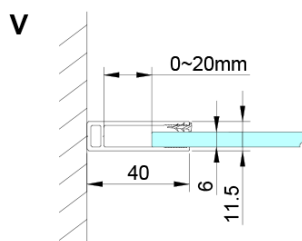

Hĺbka: 800 mm

Vlastnosti

Farba profilu: Chróm

Tvar: Obdĺžnik s rohovým vstupom

Typ otvárania: Otváracie dvojkrídlové

Šírka vstupu: 685 mm

Typ výplne: Číre sklo

Úprava skla: Coated glass

Hrúbka skla: 6 mm

Vlastnosti: Bezrámové prevedenie, Otváranie von i dovnútra

Hmotnosť / ks: 68.0 kg

Balenie: 2 ks

Záruka: 3 roky

Náhradné diely

LORO inštalačná sada (Objednací kód: NDGN01)

LORO obdížniková sprchová zástena pre rohový vstup 1000x800 mm

Technický list

GN4880/GN4890/GN4810

Model	A	B	C
GN4880	780-800	685	198
GN4890	880-900	685	298
GN4810	980-1000	685	398