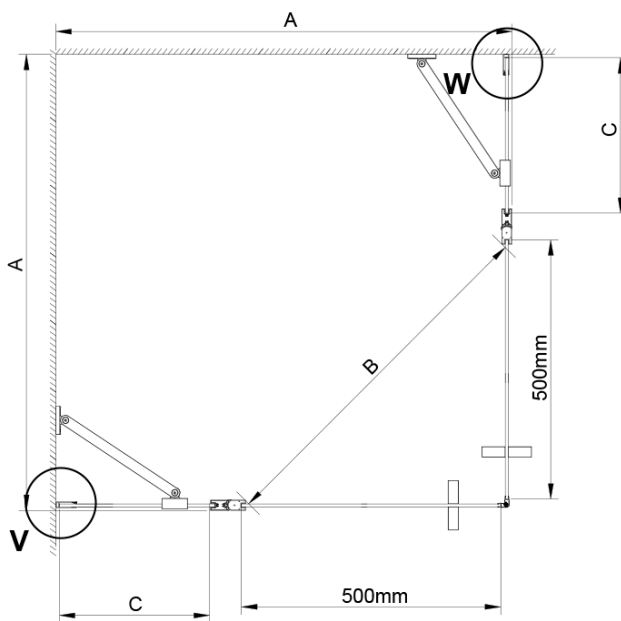

LORO obdĺžniková sprchová zástena pre rohový vstup 1000x800 mm

Objednací kód: GN4810-02

Základné informácie

Značka: Gelco

Séria: LORO

Rozmery

Šírka: 1000 mm

Výška: 2000 mm

Hĺbka: 800 mm

Vlastnosti

Farba profilu: Chróm

Tvar: Obdĺžnik s rohovým vstupom

Typ otvárania: Otváracie dvojkrídlové

Šírka vstupu: 685 mm

Typ výplne: Číre sklo

Úprava skla: Coated glass

Hrúbka skla: 6 mm

Vlastnosti: Bezrámové prevedenie, Otváranie von i dovnútra

Hmotnosť / ks: 68.0 kg

Balenie: 2 ks

Záruka: 3 roky

Náhradné diely

LORO inštalačná sada (Objednací kód: NDGN01)

LORO obdížniková sprchová zástena pre rohový vstup 1000x800 mm

Technický list

GN4880/GN4890/GN4810

Model	A	B	C
GN4880	780-800	685	198
GN4890	880-900	685	298
GN4810	980-1000	685	398