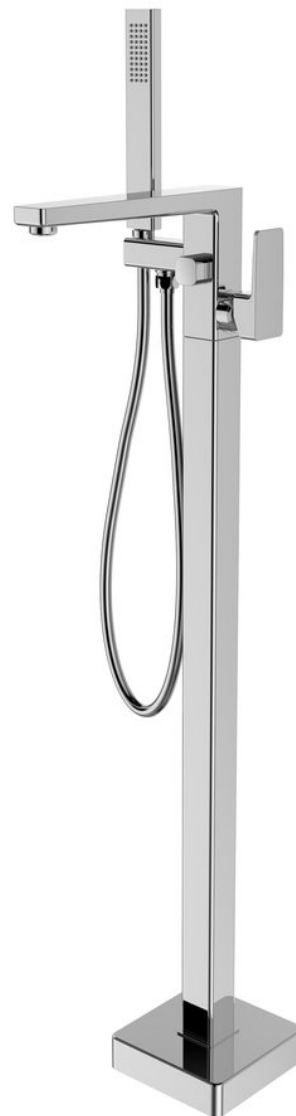

TURSI vaňová batéria do podlahy, chróm

 **SAPHO**

Objednací kód: TI021

Základné informácie

Značka: Sapho

Séria: TURSI

Vlastnosti

Záruka: 6 rokov

Hmotnosť / ks: 8.8367 kg

Balenie: 1 ks

Farba: Chróm

Materiál: Mosadz

Tvar: Hranaté

Inštalácia: Do podlahy

Druh ovládania: Páka

Priemer kartuše: 35 mm

3D model: ÁNO

Náhradné diely

KEROX náhradná kartuša nízka (Objednací kód: 2121B)

Technický list