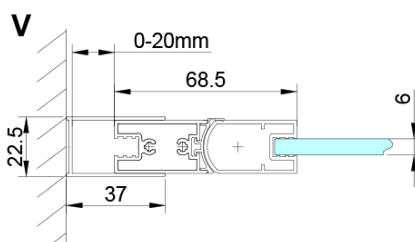

LORO štvorcová sprchová zástena 900x900 mm

Objednací kód: GN4590-04

Základné informácie

Značka: Gelco

Séria: LORO

Rozmery

Šírka: 900 mm

Výška: 2000 mm

Hĺbka: 900 mm

Vlastnosti

Farba profilu: Chróm - Leštený hliník

Tvar: Štvorcové zásteny

Typ otvárania: Skladacie

Smer otvárania: Univerzálne

Šírka vstupu: 770 mm

Typ výplne: Číre sklo

Úprava skla: Coated glass

Hrúbka skla: 6 mm

Vlastnosti: Bezrámové prevedenie

Hmotnosť / ks: 67.0 kg

Balenie: 2 ks

Záruka: 2 roky

Náhradné diely

LORO inštalačná sada (Objednací kód: NDGN01)

Technický list

GN4570/GN4580/GN4590 + GN3580/GN3590/GN3510/GN3512

Model	A	B	D
GN4570	685-715	570	
GN4580	785-815	670	
GN4590	885-915	770	
GN3580			785-805
GN3590			885-905
GN3510			985-1005
GN3512			1185-1205