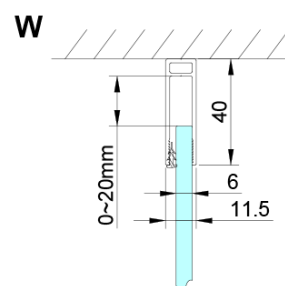

LORO štvorcová sprchová zástena 900x900 mm

Objednací kód: GN4590-04

Základné informácie

Značka: Gelco

Séria: LORO

Rozmery

Šírka: 900 mm

Výška: 2000 mm

Hĺbka: 900 mm

Vlastnosti

Farba profilu: Chróm - Leštený hliník

Tvar: Štvorcové zásteny

Typ otvárania: Skladacie

Smer otvárania: Univerzálne

Šírka vstupu: 770 mm

Typ výplne: Číre sklo

Úprava skla: Coated glass

Hrúbka skla: 6 mm

Vlastnosti: Bezrámové prevedenie

Hmotnosť / ks: 67.0 kg

Balenie: 2 ks

Záruka: 2 roky

Náhradné diely

LORO inštalačná sada (Objednací kód: NDGN01)

Technický list

GN4570/GN4580/GN4590 + GN3580/GN3590/GN3510/GN3512

Model	A	B	D
GN4570	685-715	570	
GN4580	785-815	670	
GN4590	885-915	770	
GN3580			785-805
GN3590			885-905
GN3510			985-1005
GN3512			1185-1205