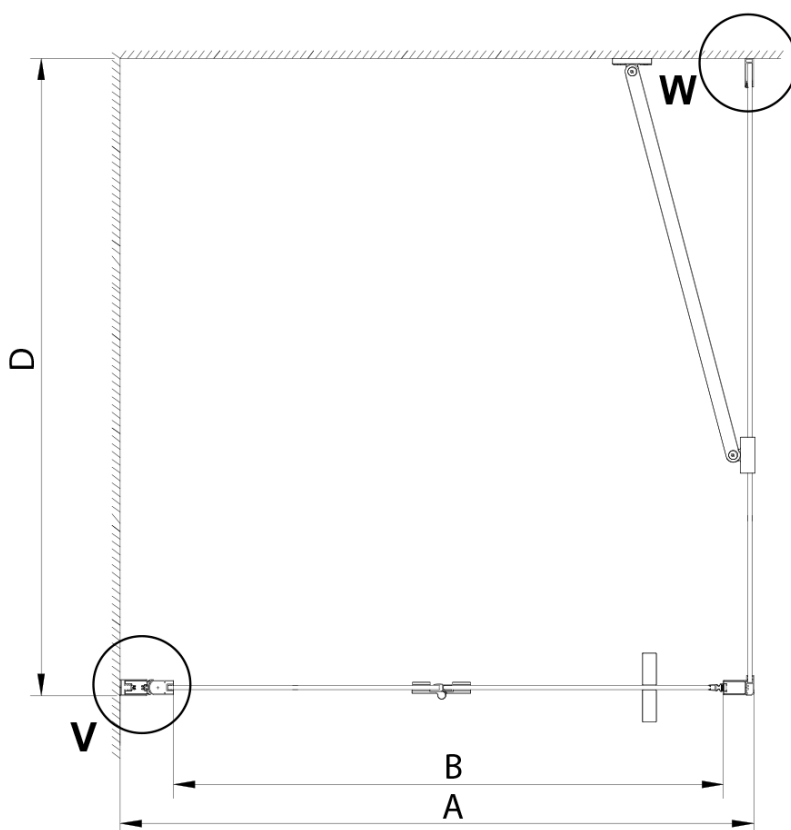

LORO štvorcová sprchová zástena 900x900 mm

Objednací kód: GN4590-04

Základné informácie

Značka: Gelco

Séria: LORO

Rozmery

Šírka: 900 mm

Výška: 2000 mm

Hĺbka: 900 mm

Vlastnosti

Farba profilu: Chróm - Leštený hliník

Tvar: Štvorcové zásteny

Typ otvárania: Skladacie

Smer otvárania: Univerzálne

Šírka vstupu: 770 mm

Typ výplne: Číre sklo

Úprava skla: Coated glass

Hrúbka skla: 6 mm

Vlastnosti: Bezrámové prevedenie

Hmotnosť / ks: 67.0 kg

Balenie: 2 ks

Záruka: 2 roky

Náhradné diely

LORO inštalačná sada (Objednací kód: NDGN01)

Technický list

GN4570/GN4580/GN4590 + GN3580/GN3590/GN3510/GN3512

Model	A	B	D
GN4570	685-715	570	
GN4580	785-815	670	
GN4590	885-915	770	
GN3580			785-805
GN3590			885-905
GN3510			985-1005
GN3512			1185-1205