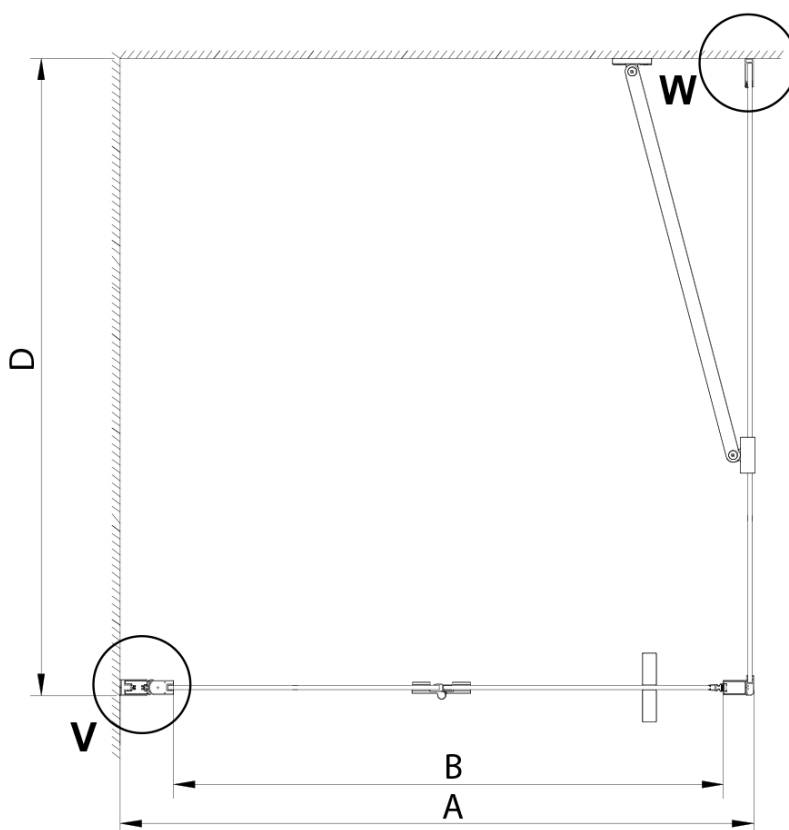

LORO štvorcová sprchová zástena 900x900 mm

Objednací kód: GN4590-04

Základné informácie

Značka: Gelco

Séria: LORO

Rozmery

Šírka: 900 mm

Výška: 2000 mm

Hĺbka: 900 mm

Vlastnosti

Farba profilu: Chróm - Leštený hliník

Tvar: Štvorcové zásteny

Typ otvárania: Skladacie

Smer otvárania: Univerzálne

Šírka vstupu: 770 mm

Typ výplne: Číre sklo

Úprava skla: Coated glass

Hrúbka skla: 6 mm

Vlastnosti: Bezrámové prevedenie

Hmotnosť / ks: 67.0 kg

Balenie: 2 ks

Záruka: 2 roky

Náhradné diely

LORO inštalácia sada (Objednací kód: NDGN01)

Technický list

GN4570/GN4580/GN4590 + GN3580/GN3590/GN3510/GN3512

Model	A	B	D
GN4570	685-715	570	
GN4580	785-815	670	
GN4590	885-915	770	
GN3580			785-805
GN3590			885-905
GN3510			985-1005
GN3512			1185-1205