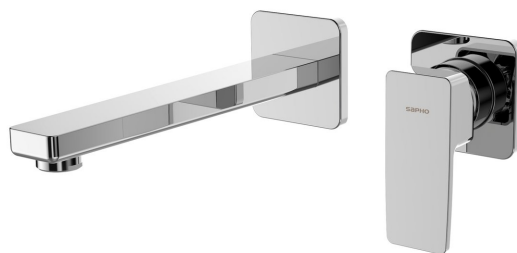

TURSI podomietková dvojprvková umývadlová batéria, chróm

Objednací kód: TI018

Základné informácie

Značka: Sapho

Séria: TURSI

Rozmery

Hĺbka: 230 mm

Vlastnosti

Záruka: 6 rokov

Hmotnosť / ks: 2.14 kg

Balenie: 1 ks

Farba: Chróm

Materiál: Mosadz

Tvar: Hranaté

Inštalácia: Podomietková

Druh ovládania: Páka

Priemer kartuše: 35 mm

3D model: ÁNO

Náhradné diely

KEROX náhradná kartuša nízka (Objednací kód: 2121B)

Technický list