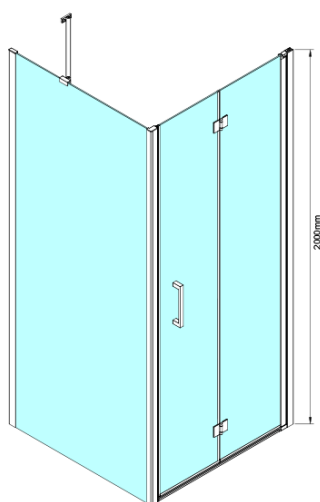

Technický list

GN4570/GN4580/GN4590 + GN3580/GN3590/GN3510/GN3512