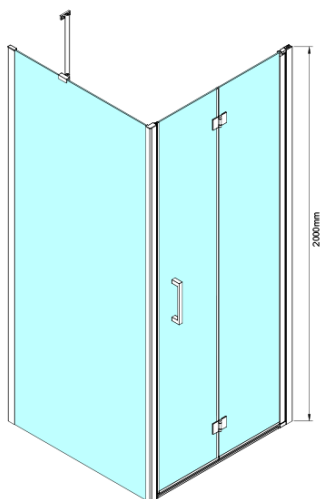

Technický list

GN4570/GN4580/GN4590 + GN3580/GN3590/GN3510/GN3512