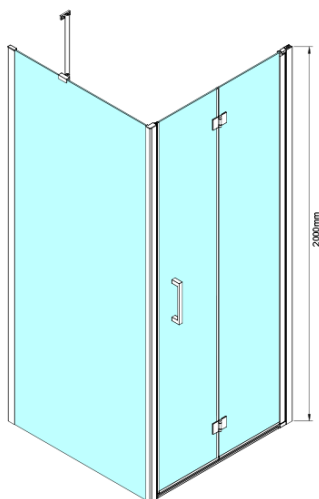

LORO obdĺžniková sprchová zástena 900x1200mm

Objednací kód: GN4590-02

Základné informácie

Značka: Gelco

Séria: LORO

Rozmery

Šírka: 900 mm

Výška: 2000 mm

Hĺbka: 1200 mm

Vlastnosti

Farba profilu: Chróm

Tvar: Obdĺžnikové zásteny

Typ otvárania: Skladacie

Smer otvárania: Univerzálne

Šírka vstupu: 770 mm

Typ výplne: Číre sklo

Úprava skla: Coated glass

Hrúbka skla: 6 mm

Vlastnosti: Bezrámové prevedenie

Hmotnosť / ks: 73.0 kg

Balenie: 2 ks

Záruka: 3 roky

Náhradné diely

Zatláčacie tesnenie 2000mm (Objednací kód: NDGX01)

LORO inštalčná sada (Objednací kód: NDGN01)

Technický list

GN4570/GN4580/GN4590 + GN3580/GN3590/GN3510/GN3512

Model	A	B	D
GN4570	685-715	570	
GN4580	785-815	670	
GN4590	885-915	770	
GN3580			785-805
GN3590			885-905
GN3510			985-1005
GN3512			1185-1205