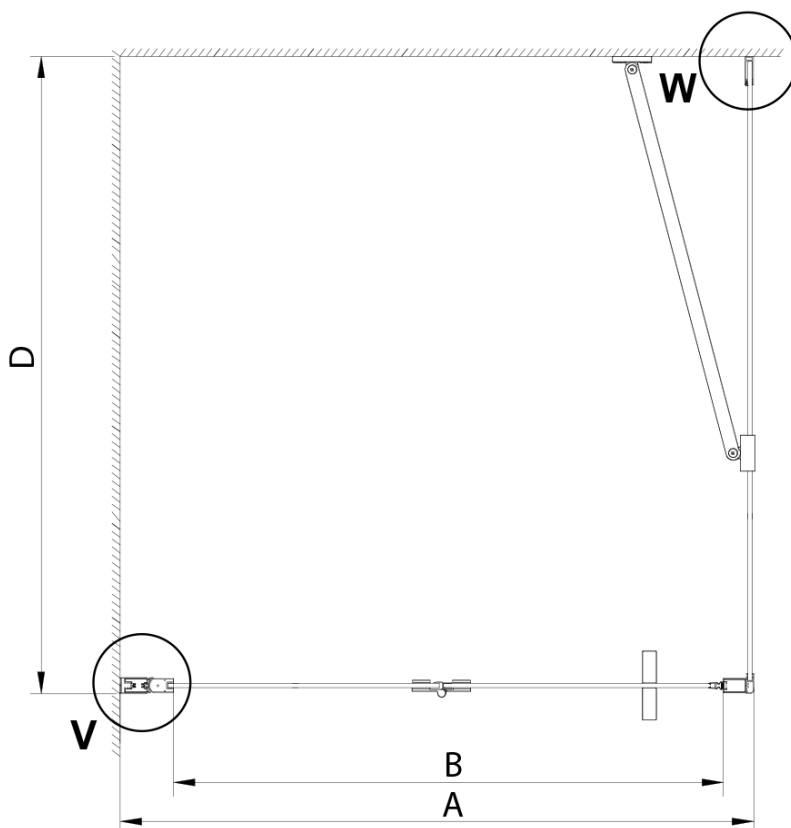

LORO obdĺžniková sprchová zástena 900x1200mm

Objednací kód: GN4590-02

Základné informácie

Značka: Gelco

Séria: LORO

Rozmery

Šírka: 900 mm

Výška: 2000 mm

Hĺbka: 1200 mm

Vlastnosti

Farba profilu: Chróm - Leštený hliník

Tvar: Obdĺžnikové zásteny

Typ otvárania: Skladacie

Smer otvárania: Univerzálne

Šírka vstupu: 770 mm

Typ výplne: Číre sklo

Úprava skla: Coated glass

Hrúbka skla: 6 mm

Vlastnosti: Bezrámové prevedenie

Hmotnosť / ks: 73.0 kg

Balenie: 2 ks

Záruka: 2 roky

Náhradné diely

LORO inštalácia sada (Objednací kód: NDGN01)

Technický list

GN4570/GN4580/GN4590 + GN3580/GN3590/GN3510/GN3512

Model	A	B	D
GN4570	685-715	570	
GN4580	785-815	670	
GN4590	885-915	770	
GN3580			785-805
GN3590			885-905
GN3510			985-1005
GN3512			1185-1205