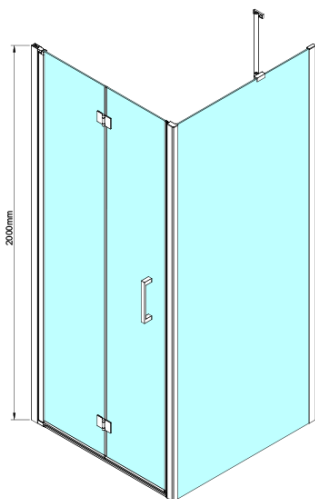

LORO obdĺžniková sprchová zástena 900x1200mm

Objednací kód: GN4590-02

Základné informácie

Značka: Gelco

Séria: LORO

Rozmery

Šírka: 900 mm

Výška: 2000 mm

Hĺbka: 1200 mm

Vlastnosti

Farba profilu: Chróm

Tvar: Obdĺžnikové zásteny

Typ otvárania: Skladacie

Smer otvárania: Univerzálne

Šírka vstupu: 770 mm

Typ výplne: Číre sklo

Úprava skla: Coated glass

Hrúbka skla: 6 mm

Vlastnosti: Bezrámové prevedenie

Hmotnosť / ks: 73.0 kg

Balenie: 2 ks

Záruka: 3 roky

Náhradné diely

Zatláčacie tesnenie 2000mm (Objednací kód: NDGX01)

LORO inštalčná sada (Objednací kód: NDGN01)

Technický list

GN4570/GN4580/GN4590 + GN3580/GN3590/GN3510/GN3512

Model	A	B	D
GN4570	685-715	570	
GN4580	785-815	670	
GN4590	885-915	770	
GN3580			785-805
GN3590			885-905
GN3510			985-1005
GN3512			1185-1205