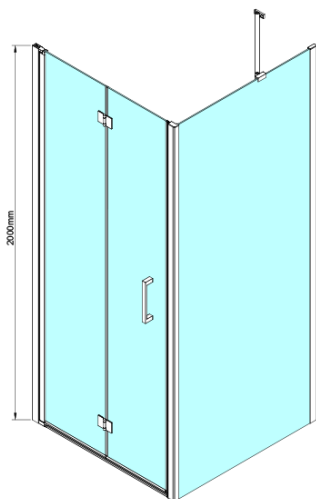

Technický list

GN4570/GN4580/GN4590 + GN3580/GN3590/GN3510/GN3512