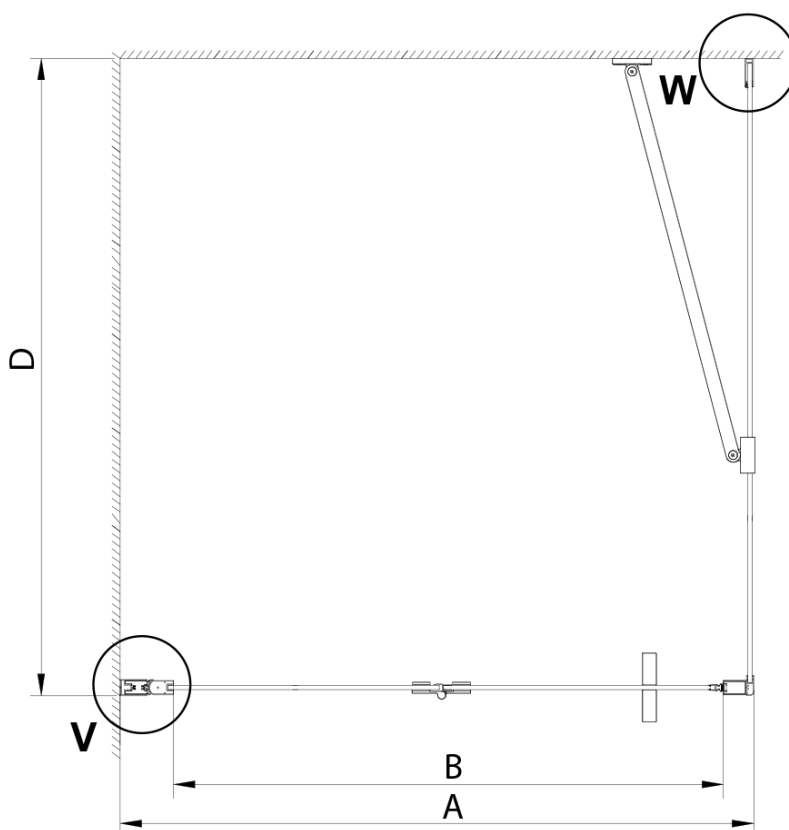

## Rozmery

Šírka: 900 mm

Výška: 2000 mm

Hĺbka: 1000 mm

## Vlastnosti

Farba profilu: Chróm

Tvar: Obdĺžnikové zásteny

Typ otvárania: Skladacie

Smer otvárania: Univerzálne

Šírka vstupu: 770 mm

Typ výplne: Číre sklo

Úprava skla: Coated glass

Hrúbka skla: 6 mm

Vlastnosti: Bezrámové prevedenie

Hmotnosť / ks: 69.0 kg

Balenie: 2 ks

Záruka: 3 roky

## Technický list

GN4570/GN4580/GN4590 + GN3580/GN3590/GN3510/GN3512

Model	A	B	D
GN4570	685-715	570	
GN4580	785-815	670	
GN4590	885-915	770	
GN3580			785-805
GN3590			885-905
GN3510			985-1005
GN3512			1185-1205