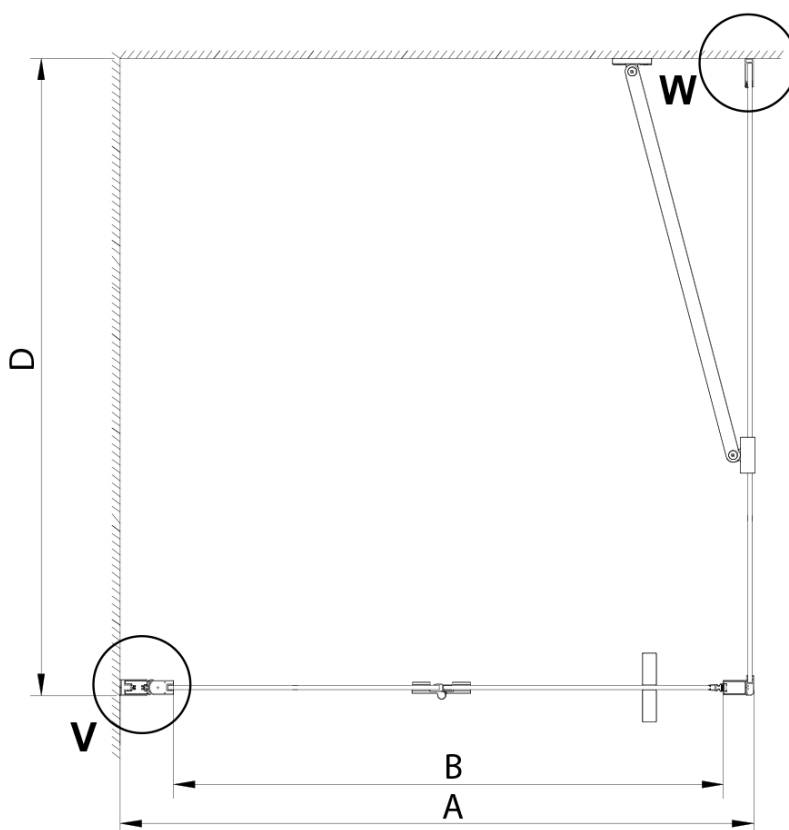

Hĺbka: 1000 mm

Vlastnosti

Farba profilu: Chróm - Leštený hliník

Tvar: Obdĺžnikové zásteny

Typ otvárania: Skladacie

Smer otvárania: Univerzálne

Šírka vstupu: 770 mm

Typ výplne: Číre sklo

Úprava skla: Coated glass

Hrúbka skla: 6 mm

Vlastnosti: Bezrámové prevedenie

Hmotnosť / ks: 69.0 kg

Balenie: 2 ks

Záruka: 2 roky

Náhradné diely

LORO inštalácia sada (Objednací kód: NDGN01)

Technický list

GN4570/GN4580/GN4590 + GN3580/GN3590/GN3510/GN3512

Model	A	B	D
GN4570	685-715	570	
GN4580	785-815	670	
GN4590	885-915	770	
GN3580			785-805
GN3590			885-905
GN3510			985-1005
GN3512			1185-1205