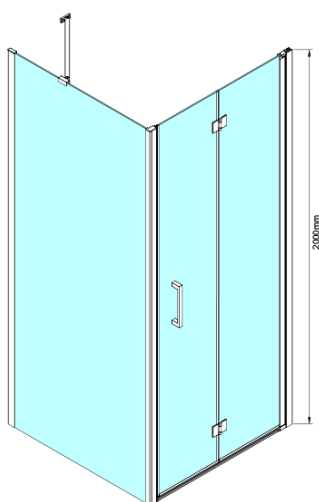

Technický list

GN4570/GN4580/GN4590 + GN3580/GN3590/GN3510/GN3512