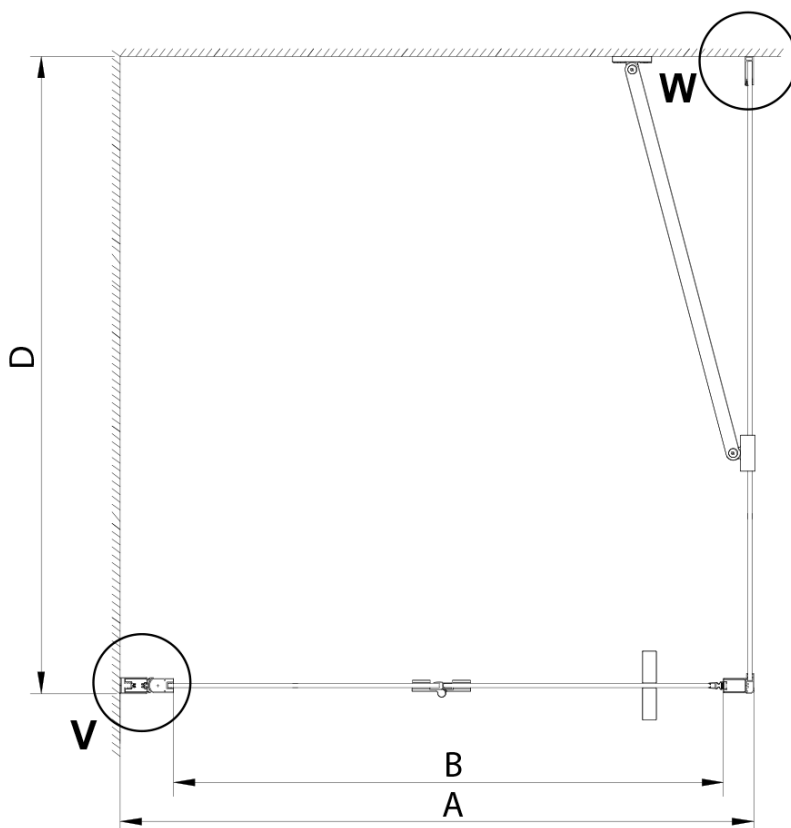

LORO obdĺžniková sprchová zástena 800x900mm

Objednací kód: GN4580-04

Základné informácie

Značka: Gelco

Séria: LORO

Rozmery

Šírka: 800 mm

Výška: 2000 mm

Hĺbka: 900 mm

Vlastnosti

Záruka: 3 roky

Hmotnosť / ks: 64 kg

Balenie: 2 ks

Farba profilu: Chróm

Tvar: Obdĺžnikové zásteny

Typ otvárania: Skladacie

Smer otvárania: Univerzálne

Šírka vstupu: 670 mm

Typ výplne: Číre sklo

Úprava skla: Coated glass

Hrúbka skla: 6 mm

Vlastnosti: Bezrámové prevedenie

Náhradné diely

Zatlačacie tesnenie 2000mm (Objednací kód: NDGX01)

LORO inštaláčna sada (Objednací kód: NDGN01)

Technický list

GN4570/GN4580/GN4590 + GN3580/GN3590/GN3510/GN3512

Model	A	B	D
GN4570	685-715	570	
GN4580	785-815	670	
GN4590	885-915	770	
GN3580			785-805
GN3590			885-905
GN3510			985-1005
GN3512			1185-1205