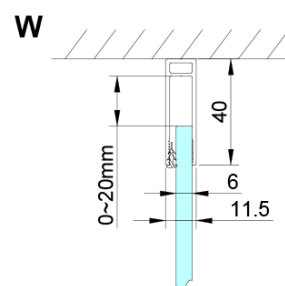

## Rozmery

Šírka: 800 mm

Výška: 2000 mm

Hĺbka: 900 mm

## Vlastnosti

Farba profilu: Chróm - Leštený hliník

Tvar: Obdĺžnikové zásteny

Typ otvárania: Skladacie

Smer otvárania: Univerzálne

Šírka vstupu: 670 mm

Typ výplne: Číre sklo

Úprava skla: Coated glass

Hrúbka skla: 6 mm

Vlastnosti: Bezrámové prevedenie

Hmotnosť / ks: 64.0 kg

Balenie: 2 ks

Záruka: 2 roky

## Náhradné diely

LORO inštalácia sada (Objednací kód: NDGN01)

Technický list

GN4570/GN4580/GN4590 + GN3580/GN3590/GN3510/GN3512

Model	A	B	D
GN4570	685-715	570	
GN4580	785-815	670	
GN4590	885-915	770	
GN3580			785-805
GN3590			885-905
GN3510			985-1005
GN3512			1185-1205