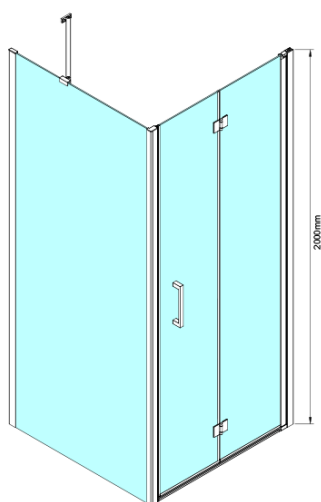

LORO obdĺžniková sprchová zástena 800x900mm

Objednací kód: GN4580-04

Základné informácie

Značka: Gelco

Séria: LORO

Rozmery

Šírka: 800 mm

Výška: 2000 mm

Hĺbka: 900 mm

Vlastnosti

Záruka: 3 roky

Hmotnosť / ks: 64 kg

Balenie: 2 ks

Farba profilu: Chróm

Tvar: Obdĺžnikové zásteny

Typ otvárania: Skladacie

Smer otvárania: Univerzálne

Šírka vstupu: 670 mm

Typ výplne: Číre sklo

Úprava skla: Coated glass

Hrúbka skla: 6 mm

Vlastnosti: Bezrámové prevedenie

Náhradné diely

Zatlačacie tesnenie 2000mm (Objednací kód: NDGX01)

LORO inštaláčna sada (Objednací kód: NDGN01)

Technický list

GN4570/GN4580/GN4590 + GN3580/GN3590/GN3510/GN3512

Model	A	B	D
GN4570	685-715	570	
GN4580	785-815	670	
GN4590	885-915	770	
GN3580			785-805
GN3590			885-905
GN3510			985-1005
GN3512			1185-1205