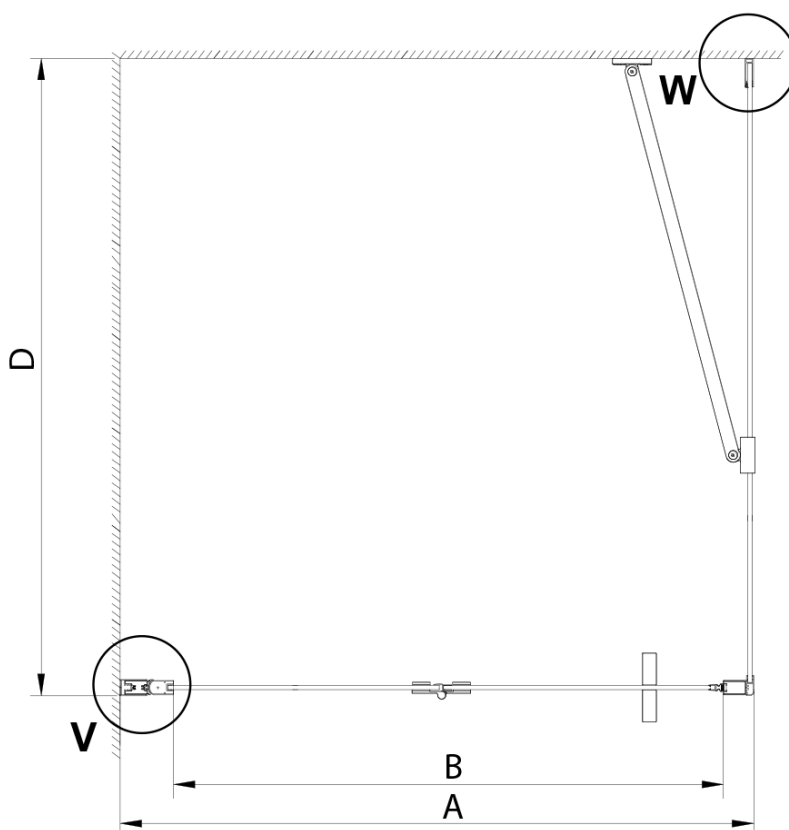

LORO obdĺžniková sprchová zástena 800x900mm

Objednací kód: GN4580-04

Základné informácie

Značka: Gelco

Séria: LORO

Rozmery

Šírka: 800 mm

Výška: 2000 mm

Hĺbka: 900 mm

Vlastnosti

Farba profilu: Chróm - Leštený hliník

Tvar: Obdĺžnikové zásteny

Typ otvárania: Skladacie

Smer otvárania: Univerzálne

Šírka vstupu: 670 mm

Typ výplne: Číre sklo

Úprava skla: Coated glass

Hrúbka skla: 6 mm

Vlastnosti: Bezrámové prevedenie

Hmotnosť / ks: 64.0 kg

Balenie: 2 ks

Záruka: 2 roky

Náhradné diely

LORO inštalácia sada (Objednací kód: NDGN01)

Technický list

GN4570/GN4580/GN4590 + GN3580/GN3590/GN3510/GN3512

Model	A	B	D
GN4570	685-715	570	
GN4580	785-815	670	
GN4590	885-915	770	
GN3580			785-805
GN3590			885-905
GN3510			985-1005
GN3512			1185-1205