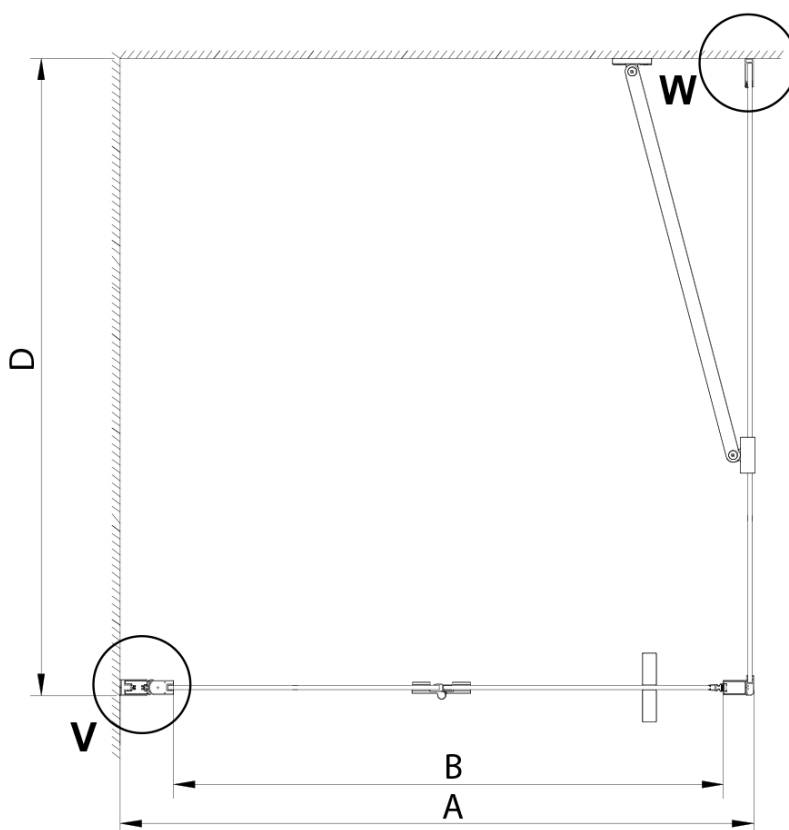

### Rozmery

Šírka: 800 mm

Výška: 2000 mm

Hĺbka: 800 mm

### Vlastnosti

Farba profilu: Chróm - Leštený hliník

Tvar: Štvorcové zásteny

Typ otvárania: Skladacie

Smer otvárania: Univerzálne

Šírka vstupu: 670 mm

Typ výplne: Číre sklo

Úprava skla: Coated glass

Hrúbka skla: 6 mm

Vlastnosti: Bezrámové prevedenie

Hmotnosť / ks: 64.0 kg

Balenie: 2 ks

Záruka: 2 roky

## Technický list

GN4570/GN4580/GN4590 + GN3580/GN3590/GN3510/GN3512

Model	A	B	D
GN4570	685-715	570	
GN4580	785-815	670	
GN4590	885-915	770	
GN3580			785-805
GN3590			885-905
GN3510			985-1005
GN3512			1185-1205