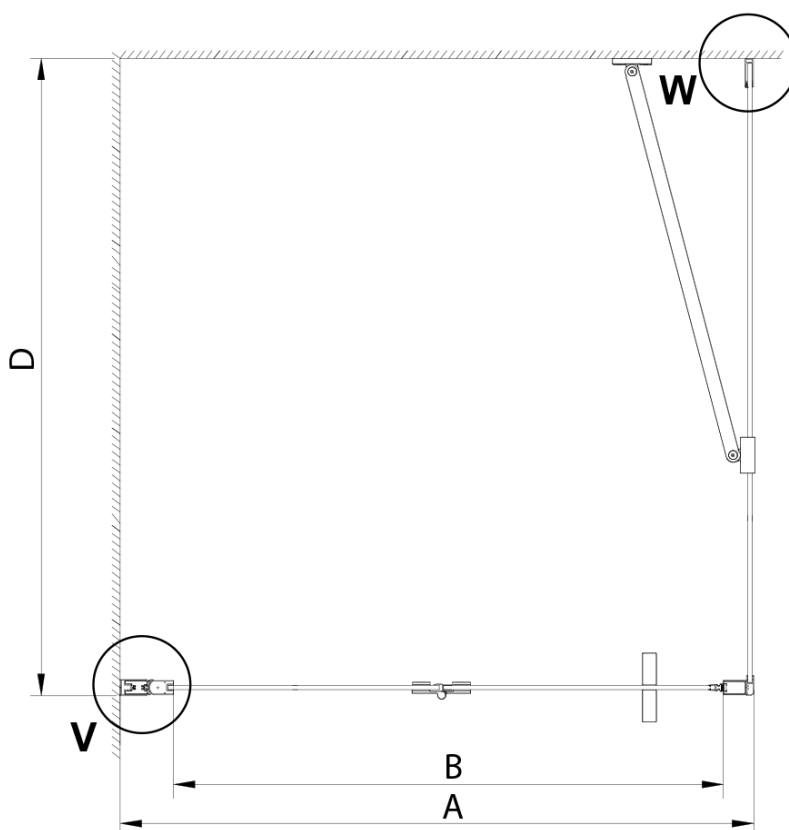

## Rozmery

Šírka: 800 mm

Výška: 2000 mm

Hĺbka: 800 mm

Šírka vstupu: 670 mm

Typ výplne: Číre sklo

Úprava skla: Coated glass

Hrúbka skla: 6 mm

Vlastnosti: Bezrámové prevedenie

## Technický list

GN4570/GN4580/GN4590 + GN3580/GN3590/GN3510/GN3512

Model	A	B	D
GN4570	685-715	570	
GN4580	785-815	670	
GN4590	885-915	770	
GN3580			785-805
GN3590			885-905
GN3510			985-1005
GN3512			1185-1205