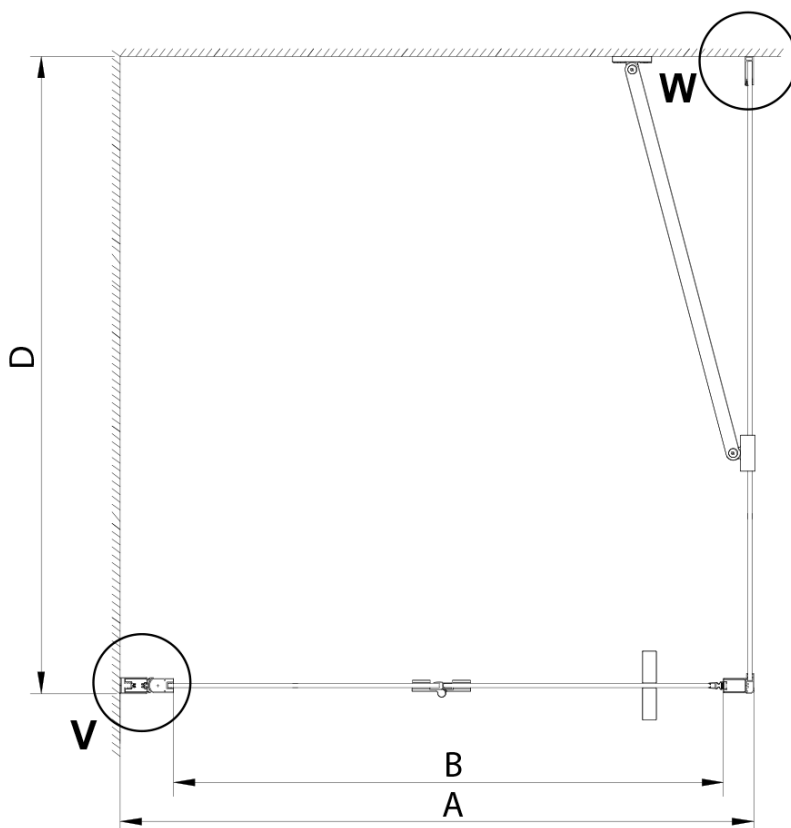

### Rozmery

Šírka: 800 mm

Výška: 2000 mm

Hĺbka: 800 mm

### Vlastnosti

Farba profilu: Chróm

Tvar: Štvorcové zásteny

Typ otvárania: Skladacie

Smer otvárania: Univerzálne

Šírka vstupu: 670 mm

Typ výplne: Číre sklo

Úprava skla: Coated glass

Hrúbka skla: 6 mm

Vlastnosti: Bezrámové prevedenie

Hmotnosť / ks: 64.0 kg

Balenie: 2 ks

Záruka: 3 roky

### Náhradné diely

Zatláčacie tesnenie 2000mm (Objednací kód: NDGX01)

LORO inštalčná sada (Objednací kód: NDGN01)

Technický list

GN4570/GN4580/GN4590 + GN3580/GN3590/GN3510/GN3512

Model	A	B	D
GN4570	685-715	570	
GN4580	785-815	670	
GN4590	885-915	770	
GN3580			785-805
GN3590			885-905
GN3510			985-1005
GN3512			1185-1205