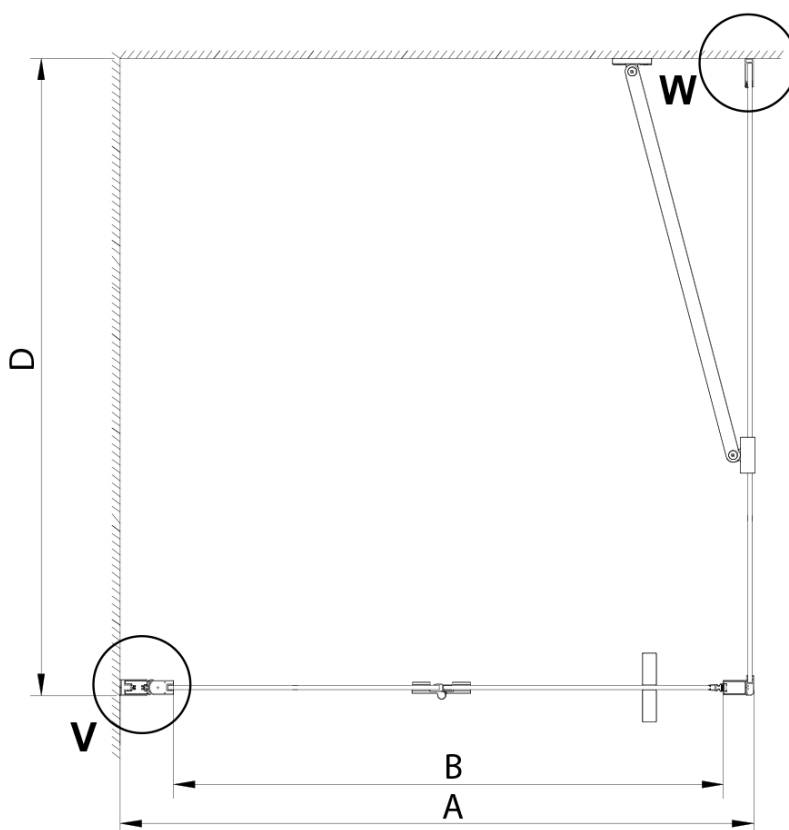

LORO štvorcová sprchová zástena 800x800 mm

Objednací kód: GN4580-03

Základné informácie

Značka: Gelco

Séria: LORO

Rozmery

Šírka: 800 mm

Výška: 2000 mm

Hĺbka: 800 mm

Vlastnosti

Farba profilu: Chróm - Leštený hliník

Tvar: Štvorcové zásteny

Typ otvárania: Skladacie

Smer otvárania: Univerzálne

Šírka vstupu: 670 mm

Typ výplne: Číre sklo

Úprava skla: Coated glass

Hrúbka skla: 6 mm

Vlastnosti: Bezrámové prevedenie

Hmotnosť / ks: 64.0 kg

Balenie: 2 ks

Záruka: 2 roky

Náhradné diely

LORO inštalácia sada (Objednací kód: NDGN01)

Technický list

GN4570/GN4580/GN4590 + GN3580/GN3590/GN3510/GN3512

Model	A	B	D
GN4570	685-715	570	
GN4580	785-815	670	
GN4590	885-915	770	
GN3580			785-805
GN3590			885-905
GN3510			985-1005
GN3512			1185-1205