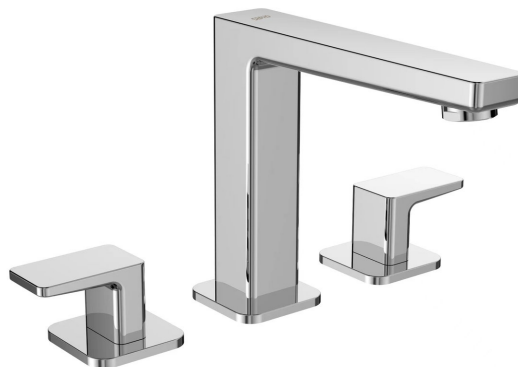

Objednací kód: TI017

Základné informácie

Značka: Sapho

Séria: TURSI

Rozmery

Hĺbka: 200 mm

Vlastnosti

Záruka: 6 rokov

Hmotnosť / ks: 2.14 kg

Balenie: 1 ks

Farba: Chróm

Materiál: Mosadz

Tvar: Hranaté

Inštalácia: Stojankové

Druh ovládania: Kohútik

Výška výtoku: 135 mm

Ostatné: Trojprvková batéria

3D model: ÁNO

Odporúčame prikúpiť

1 ks Umyvadlová výpusť 5/4", click-clack, veľká zátka, 10-55mm, chróm (Objednací kód: CV1002)

Náhradné diely

Uzatvárací keramický vršok 1/2", teplý (Objednací kód: 35Z00088)

Uzatvárací keramický vršok 1/2", studený (Objednací kód: 35Z00052)

Technický list