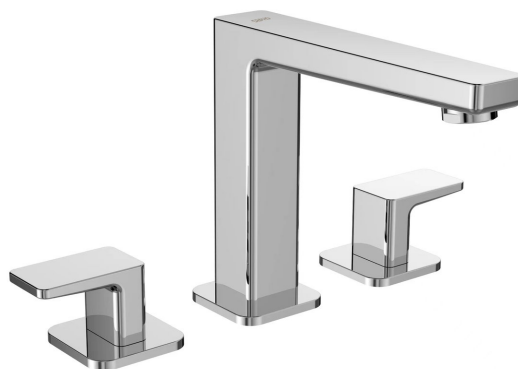

TURSI trojprvková umývadlová batéria bez výpuste, chróm

 **SAPHO**

Objednací kód: TI017

Základné informácie

Značka: Sapho

Séria: TURSI

Rozmery

Hĺbka: 200 mm

Vlastnosti

Farba: Chróm

Materiál: Mosadz

Tvar: Hranaté

Inštalácia: Stojankové

Druh ovládania: Kohútik

Výška výtoku: 135 mm

Ostatné: Trojprvková batéria

Hmotnosť / ks: 2.14 kg

Balenie: 1 ks

Záruka: 6 rokov

Náhradné diely

Uzatvárací keramický vršok 1/2", teplý (Objednací kód: 35Z00088)

Uzatvárací keramický vršok 1/2", studený (Objednací kód: 35Z00052)

TURSI trojprvková umývadlová batéria bez výpuste,
chróm