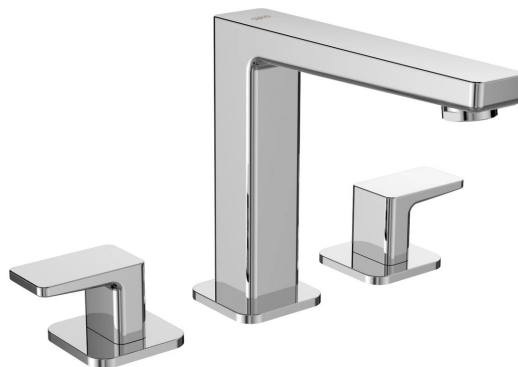

TURSI trojprvková umývadlová batéria bez výpuste, chróm

 **SAPHO**

Objednací kód: TI017

Základné informácie

Značka: Sapho

Séria: TURSI

Rozmery

Hĺbka: 200 mm

Vlastnosti

Farba: Chróm

Materiál: Mosadz

Tvar: Hranaté

Inštalácia: Stojankové

Druh ovládania: Kohútik

Výška výtoku: 135 mm

Ostatné: Trojprvková batéria

Hmotnosť / ks: 2.14 kg

Balenie: 1 ks

Záruka: 6 rokov

Náhradné diely

Uzatvárací keramický vršok 1/2", teplý (Objednací kód: 35Z00088)

Uzatvárací keramický vršok 1/2", studený (Objednací kód: 35Z00052)

TURSI trojprvková umývadlová batéria bez výpuste,
chróm