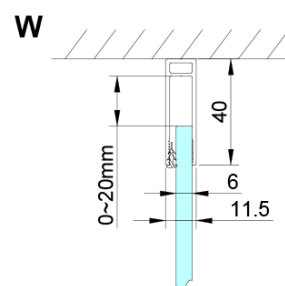

LORO obdĺžniková sprchová zástena 800x1200mm

Objednací kód: GN4580-02

Základné informácie

Značka: Gelco

Séria: LORO

Rozmery

Šírka: 800 mm

Výška: 2000 mm

Hĺbka: 1200 mm

Vlastnosti

Farba profilu: Chróm - Leštený hliník

Tvar: Obdĺžnikové zásteny

Typ otvárania: Skladacie

Smer otvárania: Univerzálne

Šírka vstupu: 670 mm

Typ výplne: Číre sklo

Úprava skla: Coated glass

Hrúbka skla: 6 mm

Vlastnosti: Bezrámové prevedenie

Hmotnosť / ks: 70.0 kg

Balenie: 2 ks

Záruka: 2 roky

Náhradné diely

LORO inštalácia sada (Objednací kód: NDGN01)

Technický list

GN4570/GN4580/GN4590 + GN3580/GN3590/GN3510/GN3512

Model	A	B	D
GN4570	685-715	570	
GN4580	785-815	670	
GN4590	885-915	770	
GN3580			785-805
GN3590			885-905
GN3510			985-1005
GN3512			1185-1205