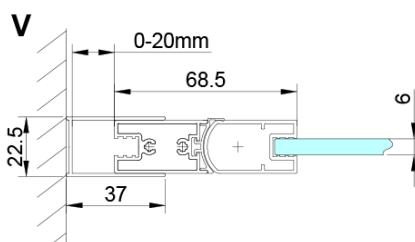

Hĺbka: 1200 mm

Vlastnosti

Farba profilu: Chróm - Leštený hliník

Tvar: Obdĺžnikové zásteny

Typ otvárania: Skladacie

Smer otvárania: Univerzálne

Šírka vstupu: 670 mm

Typ výplne: Číre sklo

Úprava skla: Coated glass

Hrúbka skla: 6 mm

Vlastnosti: Bezrámové prevedenie

Hmotnosť / ks: 70.0 kg

Balenie: 2 ks

Záruka: 2 roky

Náhradné diely

LORO inštalácia sada (Objednací kód: NDGN01)

Technický list

GN4570/GN4580/GN4590 + GN3580/GN3590/GN3510/GN3512

Model	A	B	D
GN4570	685-715	570	
GN4580	785-815	670	
GN4590	885-915	770	
GN3580			785-805
GN3590			885-905
GN3510			985-1005
GN3512			1185-1205