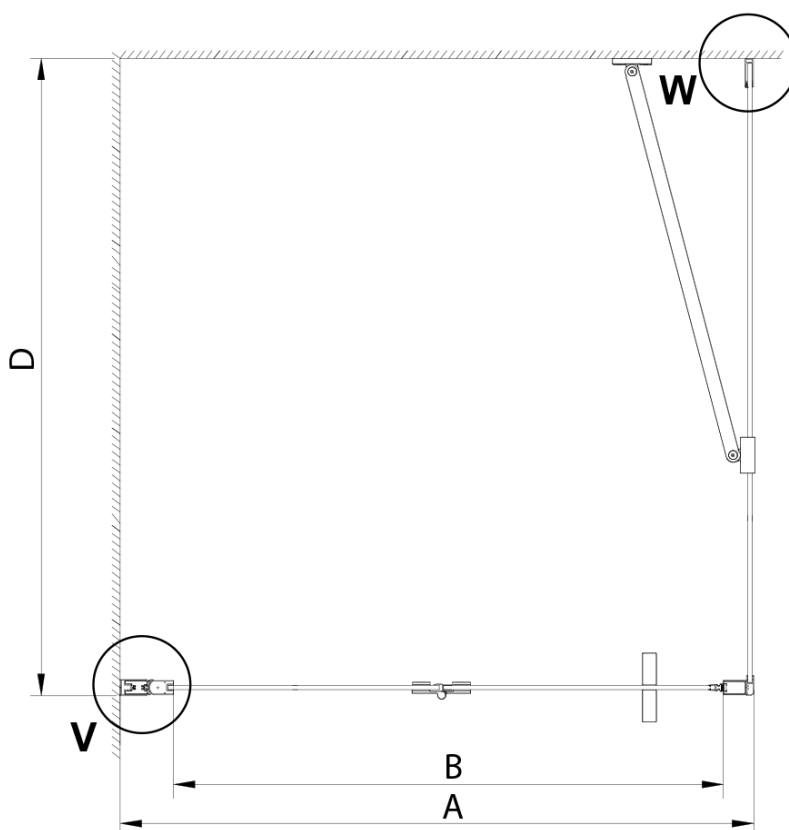

## Rozmery

Šírka: 800 mm

Výška: 2000 mm

Hĺbka: 1200 mm

Šírka vstupu: 670 mm

Typ výplne: Číre sklo

Úprava skla: Coated glass

Hrúbka skla: 6 mm

Vlastnosti: Bezrámové prevedenie

## Náhradné diely

Zatláčacie tesnenie 2000mm (Objednací kód: NDGX01)

LORO inštalčná sada (Objednací kód: NDGN01)

Technický list

GN4570/GN4580/GN4590 + GN3580/GN3590/GN3510/GN3512

Model	A	B	D
GN4570	685-715	570	
GN4580	785-815	670	
GN4590	885-915	770	
GN3580			785-805
GN3590			885-905
GN3510			985-1005
GN3512			1185-1205