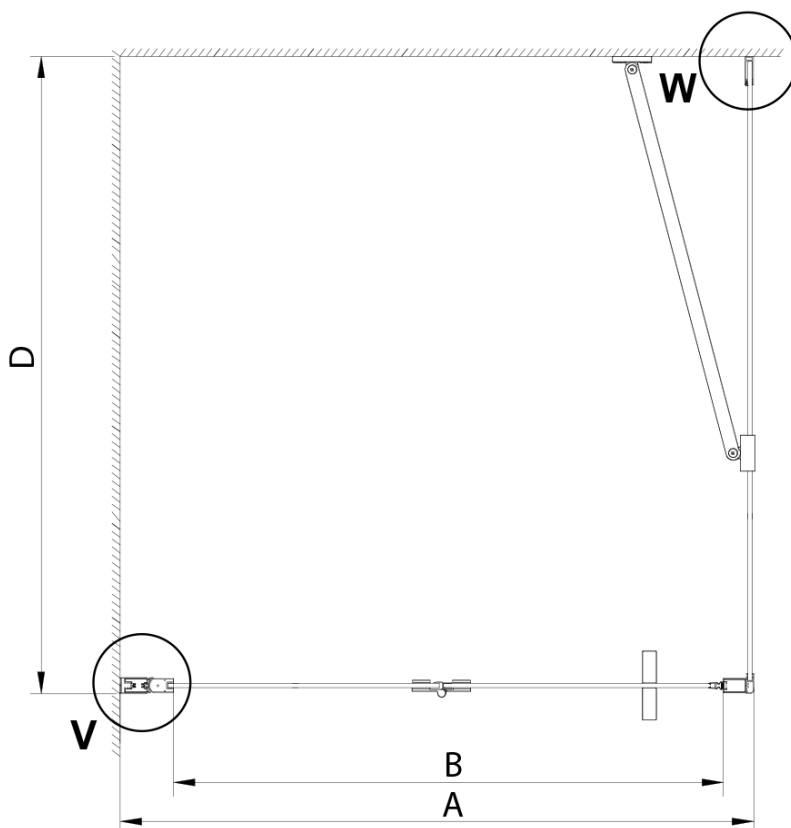

LORO obdĺžniková sprchová zástena 800x1000mm

Objednací kód: GN4580-01

Základné informácie

Značka: Gelco

Séria: LORO

Rozmery

Šírka: 800 mm

Výška: 2000 mm

Hĺbka: 1000 mm

Vlastnosti

Farba profilu: Chróm - Leštený hliník

Tvar: Obdĺžnikové zásteny

Typ otvárania: Skladacie

Smer otvárania: Univerzálne

Šírka vstupu: 670 mm

Typ výplne: Číre sklo

Úprava skla: Coated glass

Hrúbka skla: 6 mm

Vlastnosti: Bezrámové prevedenie

Hmotnosť / ks: 66.0 kg

Balenie: 2 ks

Záruka: 2 roky

Náhradné diely

LORO inštalácia sada (Objednací kód: NDGN01)

Technický list

GN4570/GN4580/GN4590 + GN3580/GN3590/GN3510/GN3512

Model	A	B	D
GN4570	685-715	570	
GN4580	785-815	670	
GN4590	885-915	770	
GN3580			785-805
GN3590			885-905
GN3510			985-1005
GN3512			1185-1205