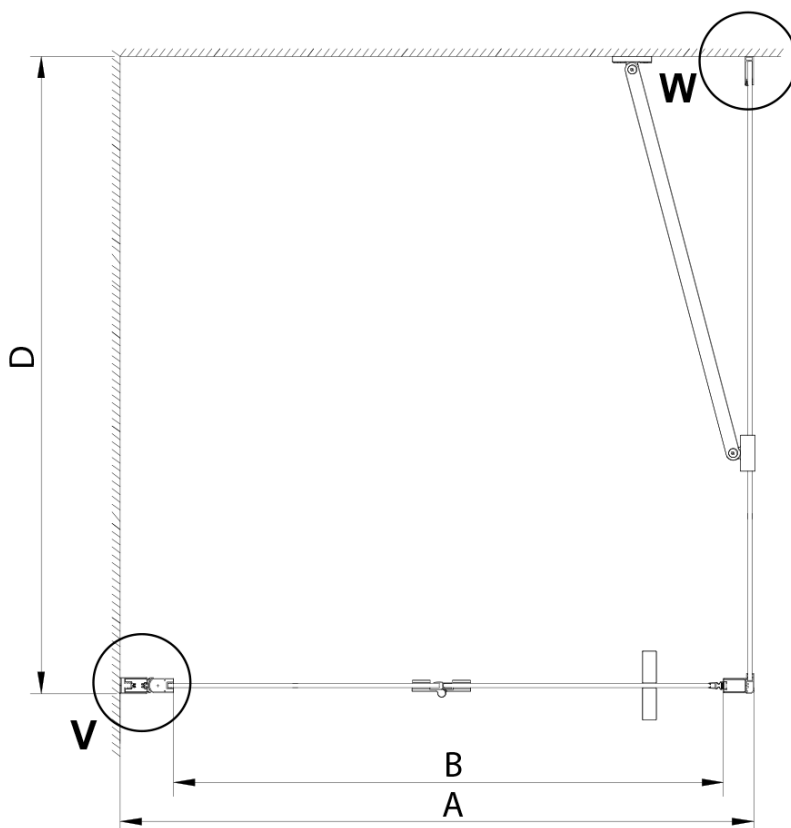

LORO obdĺžniková sprchová zástena 800x1000mm

Objednací kód: GN4580-01

Základné informácie

Značka: Gelco

Séria: LORO

Rozmery

Šírka: 800 mm

Výška: 2000 mm

Hĺbka: 1000 mm

Vlastnosti

Farba profilu: Chróm

Tvar: Obdĺžnikové zásteny

Typ otvárania: Skladacie

Smer otvárania: Univerzálne

Šírka vstupu: 670 mm

Typ výplne: Číre sklo

Úprava skla: Coated glass

Hrúbka skla: 6 mm

Vlastnosti: Bezrámové prevedenie

Hmotnosť / ks: 66.0 kg

Balenie: 2 ks

Záruka: 3 roky

Náhradné diely

Zatláčacie tesnenie 2000mm (Objednací kód: NDGX01)

LORO inštalčná sada (Objednací kód: NDGN01)

Technický list

GN4570/GN4580/GN4590 + GN3580/GN3590/GN3510/GN3512

Model	A	B	D
GN4570	685-715	570	
GN4580	785-815	670	
GN4590	885-915	770	
GN3580			785-805
GN3590			885-905
GN3510			985-1005
GN3512			1185-1205