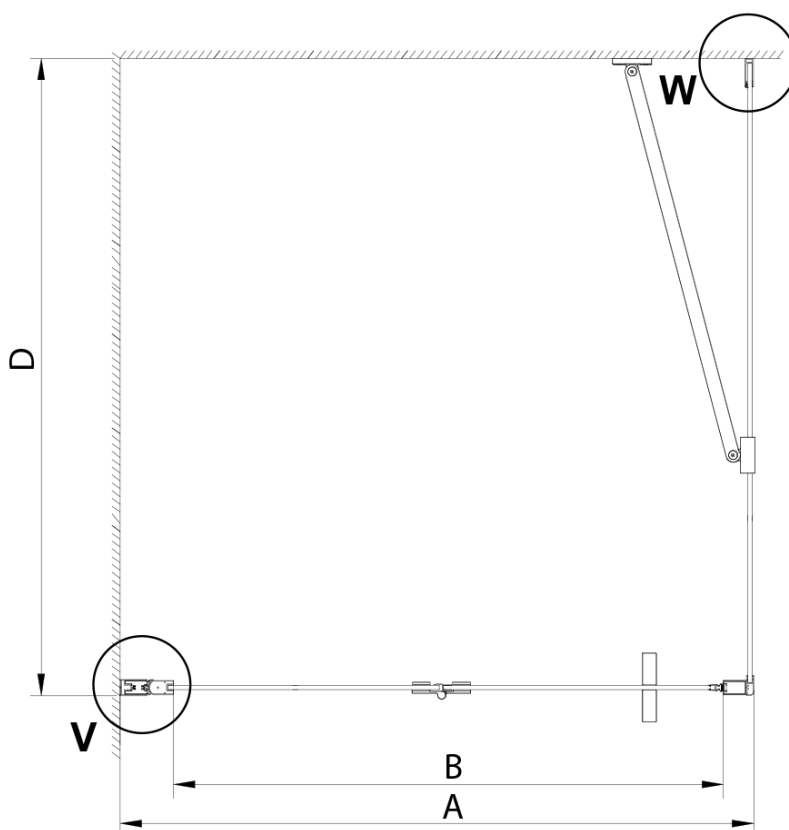

LORO obdĺžniková sprchová zástena 700x800mm

Objednací kód: GN4570-03

Základné informácie

Značka: Gelco

Séria: LORO

Rozmery

Šírka: 700 mm

Výška: 2000 mm

Hĺbka: 700 mm

Vlastnosti

Záruka: 3 roky

Hmotnosť / ks: 61 kg

Balenie: 2 ks

Farba profilu: Chróm

Tvar: Obdĺžnikové zásteny

Typ otvárania: Skladacie

Smer otvárania: Univerzálne

Šírka vstupu: 570 mm

Typ výplne: Číre sklo

Úprava skla: Coated glass

Hrúbka skla: 6 mm

Vlastnosti: Bezrámové prevedenie

Náhradné diely

Zatlačacie tesnenie 2000mm (Objednací kód: NDGX01)

LORO inštalčná sada (Objednací kód: NDGN01)

Technický list

GN4570/GN4580/GN4590 + GN3580/GN3590/GN3510/GN3512

Model	A	B	D
GN4570	685-715	570	
GN4580	785-815	670	
GN4590	885-915	770	
GN3580			785-805
GN3590			885-905
GN3510			985-1005
GN3512			1185-1205