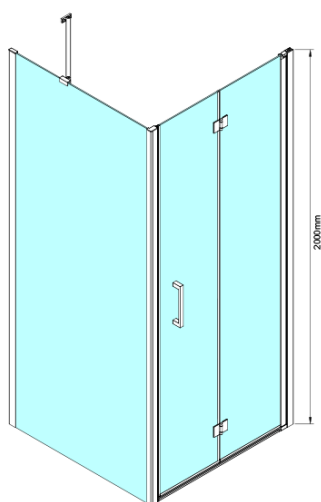

LORO obdĺžniková sprchová zástena 700x800mm

Objednací kód: GN4570-03

Základné informácie

Značka: Gelco

Séria: LORO

Rozmery

Šírka: 700 mm

Výška: 2000 mm

Hĺbka: 700 mm

Vlastnosti

Záruka: 3 roky

Hmotnosť / ks: 61 kg

Balenie: 2 ks

Farba profilu: Chróm

Tvar: Obdĺžnikové zásteny

Typ otvárania: Skladacie

Smer otvárania: Univerzálne

Šírka vstupu: 570 mm

Typ výplne: Číre sklo

Úprava skla: Coated glass

Hrúbka skla: 6 mm

Vlastnosti: Bezrámové prevedenie

Náhradné diely

Zatlačacie tesnenie 2000mm (Objednací kód: NDGX01)

LORO inštalčná sada (Objednací kód: NDGN01)

Technický list

GN4570/GN4580/GN4590 + GN3580/GN3590/GN3510/GN3512

Model	A	B	D
GN4570	685-715	570	
GN4580	785-815	670	
GN4590	885-915	770	
GN3580			785-805
GN3590			885-905
GN3510			985-1005
GN3512			1185-1205