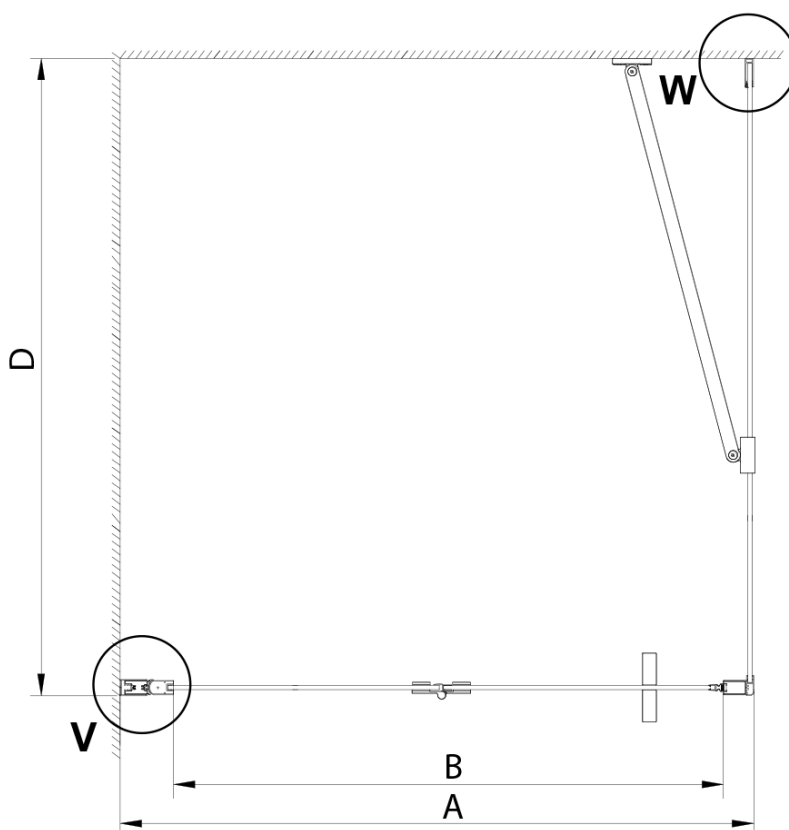

Objednací kód: GN4570-03

Základné informácie

Značka: Gelco

Séria: LORO

Rozmery

Šírka: 700 mm

Výška: 2000 mm

Hĺbka: 700 mm

Vlastnosti

Farba profilu: Chróm - Leštený hliník

Tvar: Obdĺžnikové zásteny

Typ otvárania: Skladacie

Smer otvárania: Univerzálne

Šírka vstupu: 570 mm

Typ výplne: Číre sklo

Úprava skla: Coated glass

Hrúbka skla: 6 mm

Vlastnosti: Bezrámové prevedenie

Hmotnosť / ks: 61.0 kg

Balenie: 2 ks

Záruka: 2 roky

Náhradné diely

LORO inštalácia sada (Objednací kód: NDGN01)

Technický list

GN4570/GN4580/GN4590 + GN3580/GN3590/GN3510/GN3512

Model	A	B	D
GN4570	685-715	570	
GN4580	785-815	670	
GN4590	885-915	770	
GN3580			785-805
GN3590			885-905
GN3510			985-1005
GN3512			1185-1205