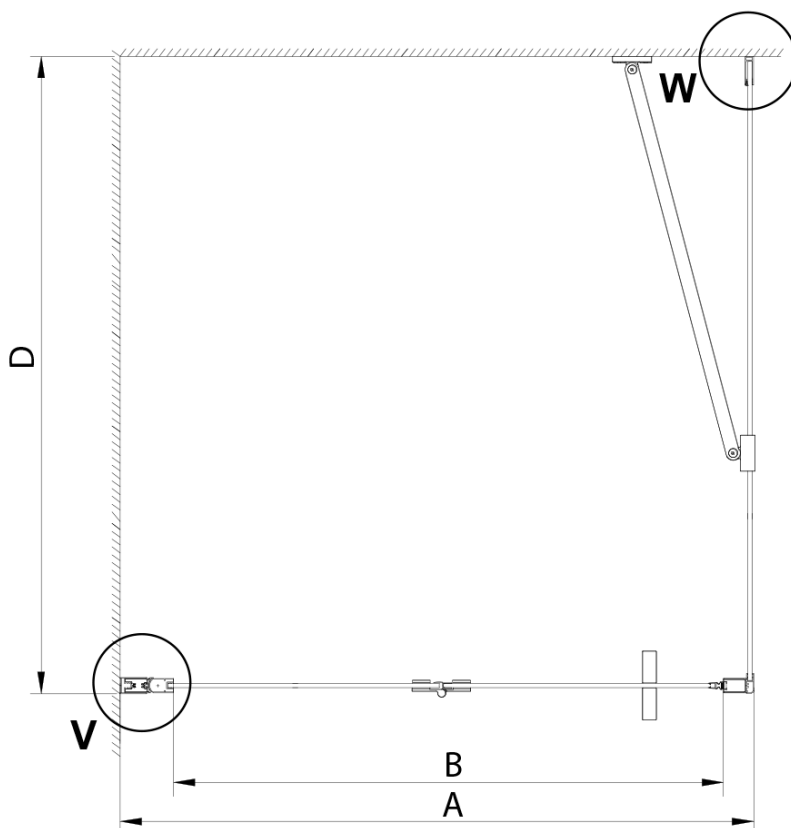

LORO obdĺžnikov sprchov zstena 700x1200mm

Objednc kd: GN4570-02

Zkladn informcie

Znaka: Gelco

Sria: LORO

Rozmery

irka: 700 mm

Vška: 2000 mm

Hbka: 1200 mm

Vlastnosti

Farba profilu: Chrm - Leten hlink

Tvar: Obdĺžnikov zstena

Typ otvrania: Skladacie

Smer otvrania: Univerzlne

irka vstupu: 570 mm

Typ vplne: ire sklo

prava skla: Coated glass

Hrbka skla: 6 mm

Vlastnosti: Bezrmov prevedenie

Hmotnos / ks: 67.0 kg

Balenie: 2 ks

Zruka: 2 roky

Nhradn diely

LORO instalan sada (Objednc kd: NDGN01)

Technický list

GN4570/GN4580/GN4590 + GN3580/GN3590/GN3510/GN3512

| Model | A | B | D |
|--------|---------|-----|-----------|
| GN4570 | 685-715 | 570 | |
| GN4580 | 785-815 | 670 | |
| GN4590 | 885-915 | 770 | |
| GN3580 | | | 785-805 |
| GN3590 | | | 885-905 |
| GN3510 | | | 985-1005 |
| GN3512 | | | 1185-1205 |