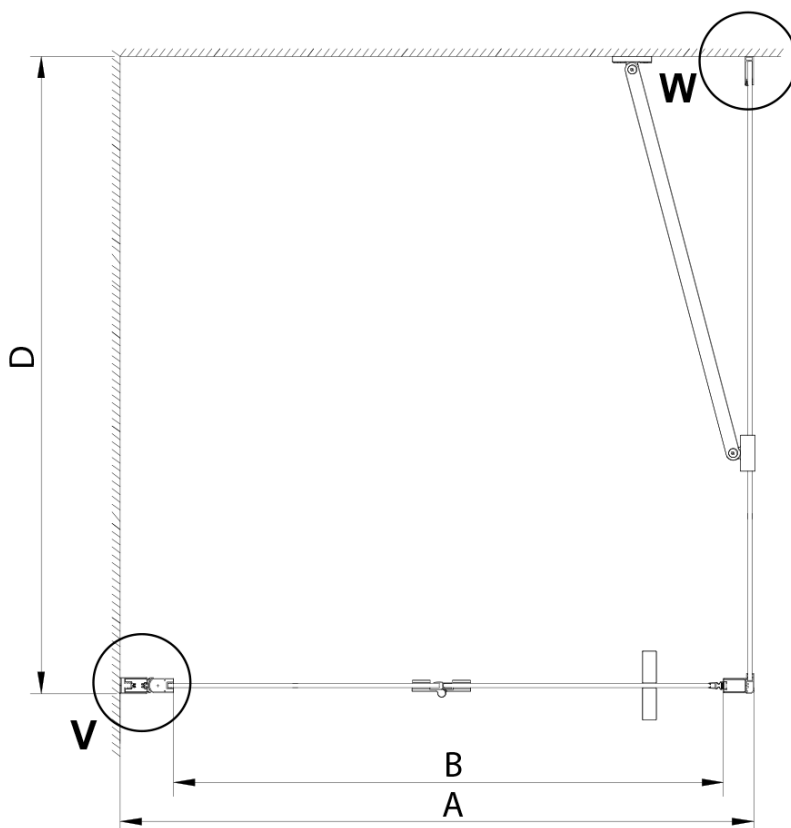

## Rozmery

Šírka: 700 mm

Výška: 2000 mm

Hĺbka: 1200 mm

Šírka vstupu: 570 mm

Typ výplne: Číre sklo

Úprava skla: Coated glass

Hrúbka skla: 6 mm

Vlastnosti: Bezrámové prevedenie

## Náhradné diely

Zatlačacie tesnenie 2000mm (Objednací kód: NDGX01)

LORO inštalčná sada (Objednací kód: NDGN01)

Technický list

GN4570/GN4580/GN4590 + GN3580/GN3590/GN3510/GN3512

Model	A	B	D
GN4570	685-715	570	
GN4580	785-815	670	
GN4590	885-915	770	
GN3580			785-805
GN3590			885-905
GN3510			985-1005
GN3512			1185-1205