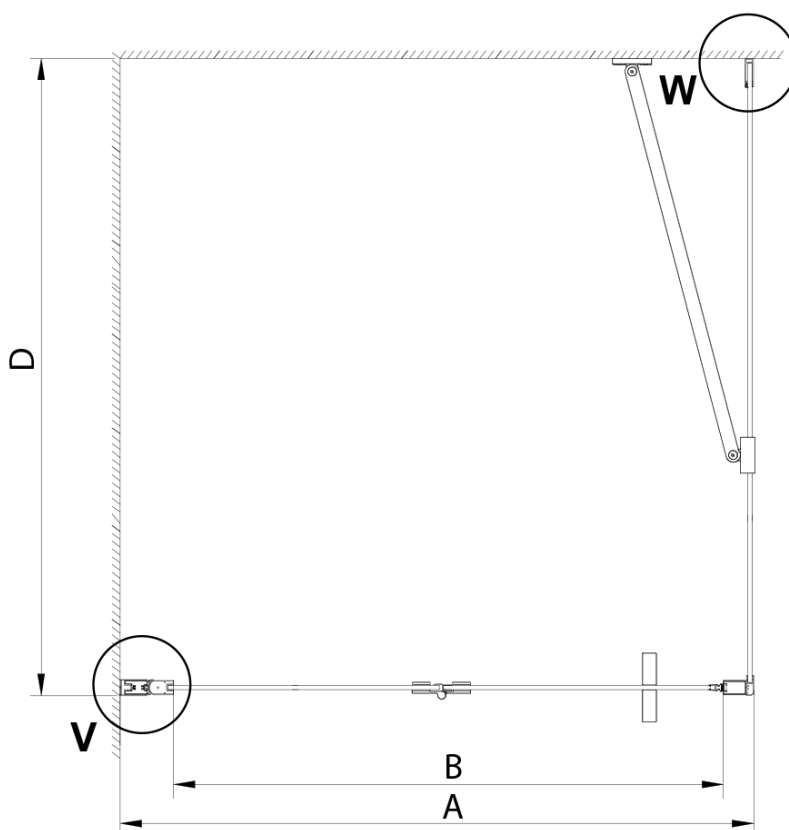

LORO obdĺžniková sprchová zástena 700x1200mm

Objednací kód: GN4570-02

Základné informácie

Značka: Gelco

Séria: LORO

Rozmery

Šírka: 700 mm

Výška: 2000 mm

Hĺbka: 1200 mm

Vlastnosti

Farba profilu: Chróm - Leštený hliník

Tvar: Obdĺžnikové zásteny

Typ otvárania: Skladacie

Smer otvárania: Univerzálne

Šírka vstupu: 570 mm

Typ výplne: Číre sklo

Úprava skla: Coated glass

Hrúbka skla: 6 mm

Vlastnosti: Bezrámové prevedenie

Hmotnosť / ks: 67.0 kg

Balenie: 2 ks

Záruka: 2 roky

Náhradné diely

LORO inštalácia sada (Objednací kód: NDGN01)

Technický list

GN4570/GN4580/GN4590 + GN3580/GN3590/GN3510/GN3512

Model	A	B	D
GN4570	685-715	570	
GN4580	785-815	670	
GN4590	885-915	770	
GN3580			785-805
GN3590			885-905
GN3510			985-1005
GN3512			1185-1205