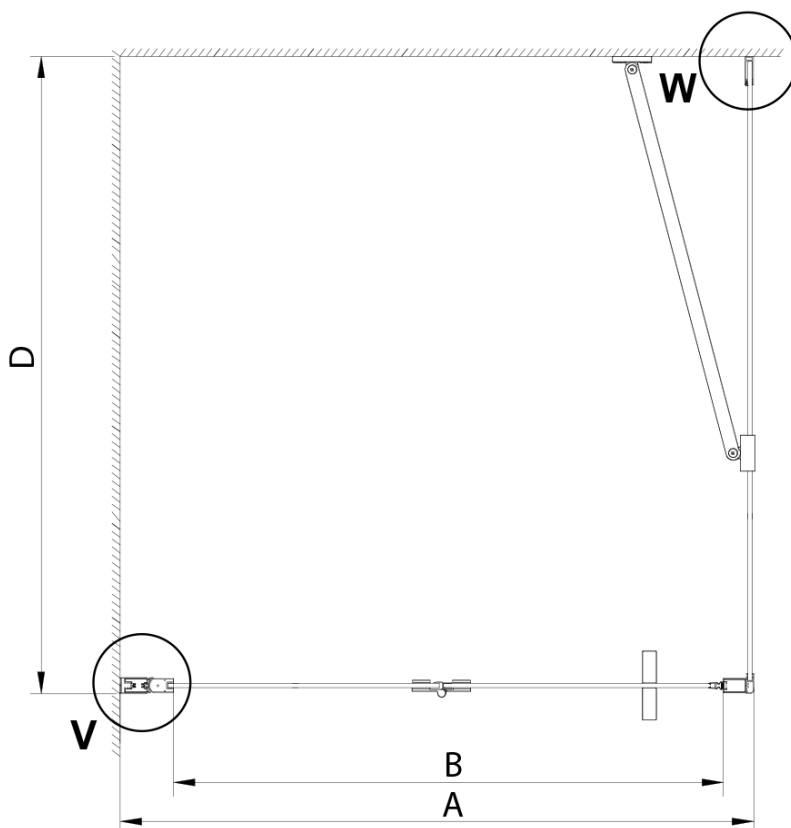

Technický list

GN4570/GN4580/GN4590 + GN3580/GN3590/GN3510/GN3512