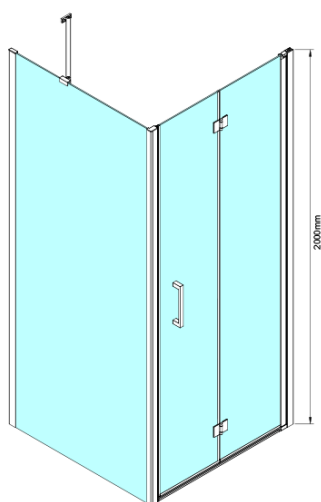

LORO obdĺžniková sprchová zástena 700x1000mm

Objednací kód: GN4570-01

Základné informácie

Značka: Gelco

Séria: LORO

Rozmery

Šírka: 700 mm

Výška: 2000 mm

Hĺbka: 1000 mm

Vlastnosti

Farba profilu: Chróm

Tvar: Obdĺžnikové zásteny

Typ otvárania: Skladacie

Smer otvárania: Univerzálne

Šírka vstupu: 570 mm

Typ výplne: Číre sklo

Úprava skla: Coated glass

Hrúbka skla: 6 mm

Vlastnosti: Bezrámové prevedenie

Hmotnosť / ks: 63.0 kg

Balenie: 2 ks

Záruka: 3 roky

Náhradné diely

Zatláčacie tesnenie 2000mm (Objednací kód: NDGX01)

LORO inštalčná sada (Objednací kód: NDGN01)

Technický list

GN4570/GN4580/GN4590 + GN3580/GN3590/GN3510/GN3512

Model	A	B	D
GN4570	685-715	570	
GN4580	785-815	670	
GN4590	885-915	770	
GN3580			785-805
GN3590			885-905
GN3510			985-1005
GN3512			1185-1205