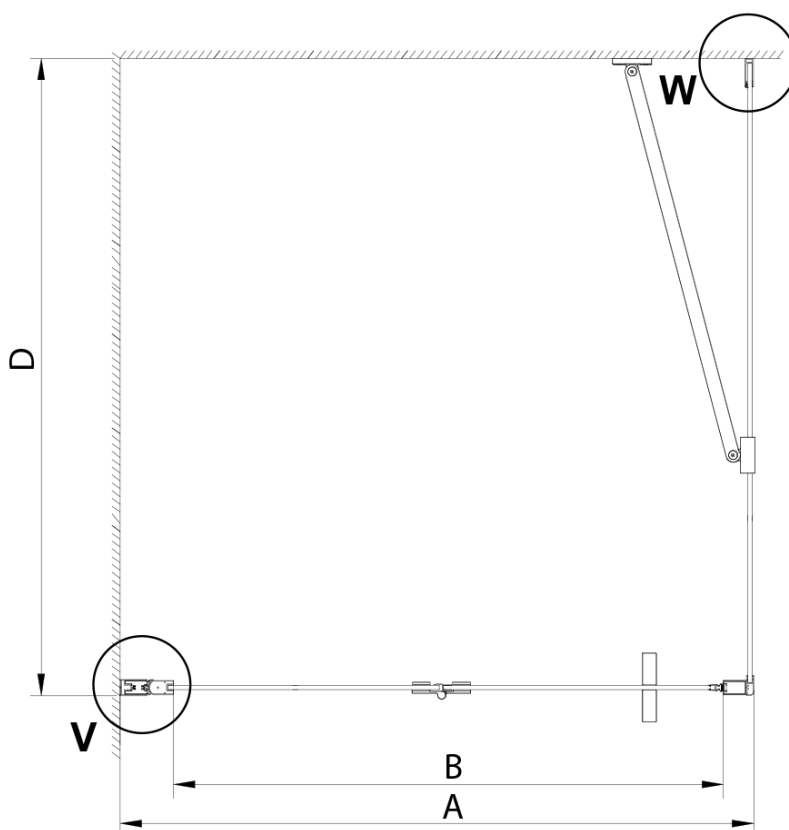

LORO obdĺžniková sprchová zástena 700x1000mm

Objednací kód: GN4570-01

Základné informácie

Značka: Gelco

Séria: LORO

Rozmery

Šírka: 700 mm

Výška: 2000 mm

Hĺbka: 1000 mm

Vlastnosti

Farba profilu: Chróm

Tvar: Obdĺžnikové zásteny

Typ otvárania: Skladacie

Smer otvárania: Univerzálne

Šírka vstupu: 570 mm

Typ výplne: Číre sklo

Úprava skla: Coated glass

Hrúbka skla: 6 mm

Vlastnosti: Bezrámové prevedenie

Hmotnosť / ks: 63.0 kg

Balenie: 2 ks

Záruka: 3 roky

Náhradné diely

Zatláčacie tesnenie 2000mm (Objednací kód: NDGX01)

LORO inštalčná sada (Objednací kód: NDGN01)

Technický list

GN4570/GN4580/GN4590 + GN3580/GN3590/GN3510/GN3512

Model	A	B	D
GN4570	685-715	570	
GN4580	785-815	670	
GN4590	885-915	770	
GN3580			785-805
GN3590			885-905
GN3510			985-1005
GN3512			1185-1205