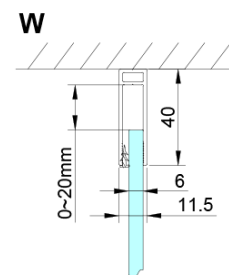

### Rozmery

Šírka: 900 mm

Výška: 2000 mm

Hĺbka: 900 mm

### Vlastnosti

Farba profilu: Chróm - Leštený hliník

Tvar: Štvorcové zásteny

Typ otvárania: Otváracie jednokrídlové

Smer otvárania: Univerzálne

Šírka vstupu: 610 mm

Typ výplne: Číre sklo

Úprava skla: Coated glass

Hrúbka skla: 6 mm

Vlastnosti: Bezrámové prevedenie, Otváranie von i dovnútra

Hmotnosť / ks: 70.0 kg

Balenie: 2 ks

Záruka: 2 roky

### Náhradné diely

LORO inštalácia sada (Objednací kód: NDGN01)

Technický list

GN4690/GN4610/GN4611/GN4612 + GN3580/GN3590/GN3510/GN3512

Model	A	B	C	D
GN4690	885-915	610	168	
GN4610	985-1015	610	268	
GN4611	1085-1115	610	368	
GN4612	1185-1215	610	468	
GN3580				785-805
GN3590				885-905
GN3510				985-1005
GN3512				1185-1205