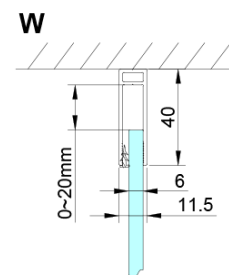

LORO štvorcová sprchová zástena 900x900 mm

Objednací kód: GN4690-04

Základné informácie

Značka: Gelco

Séria: LORO

Rozmery

Šírka: 900 mm

Výška: 2000 mm

Hĺbka: 900 mm

Vlastnosti

Farba profilu: Chróm - Leštený hliník

Tvar: Štvorcové zásteny

Typ otvárania: Otváracie jednokrídlové

Smer otvárania: Univerzálne

Šírka vstupu: 610 mm

Typ výplne: Číre sklo

Úprava skla: Coated glass

Hrúbka skla: 6 mm

Vlastnosti: Bezrámové prevedenie, Otváranie von i dovnútra

Hmotnosť / ks: 70.0 kg

Balenie: 2 ks

Záruka: 2 roky

Náhradné diely

LORO inštalácia sada (Objednací kód: NDGN01)

Technický list

GN4690/GN4610/GN4611/GN4612 + GN3580/GN3590/GN3510/GN3512

Model	A	B	C	D
GN4690	885-915	610	168	
GN4610	985-1015	610	268	
GN4611	1085-1115	610	368	
GN4612	1185-1215	610	468	
GN3580				785-805
GN3590				885-905
GN3510				985-1005
GN3512				1185-1205