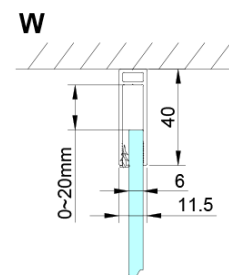

LORO obdĺžniková sprchová zástena 900x1000mm

Objednací kód: GN4690-01

Základné informácie

Značka: Gelco

Séria: LORO

Rozmery

Šírka: 900 mm

Výška: 2000 mm

Hĺbka: 1000 mm

Vlastnosti

Farba profilu: Chróm - Leštený hliník

Tvar: Obdĺžnikové zásteny

Typ otvárania: Otváracie jednokrídlové

Smer otvárania: Univerzálne

Šírka vstupu: 610 mm

Typ výplne: Číre sklo

Úprava skla: Coated glass

Hrúbka skla: 6 mm

Vlastnosti: Bezrámové prevedenie, Otváranie von i dovnútra

Hmotnosť / ks: 72.0 kg

Balenie: 2 ks

Záruka: 2 roky

Náhradné diely

LORO inštalčná sada (Objednací kód: NDGN01)

Technický list

GN4690/GN4610/GN4611/GN4612 + GN3580/GN3590/GN3510/GN3512

Model	A	B	C	D
GN4690	885-915	610	168	
GN4610	985-1015	610	268	
GN4611	1085-1115	610	368	
GN4612	1185-1215	610	468	
GN3580				785-805
GN3590				885-905
GN3510				985-1005
GN3512				1185-1205