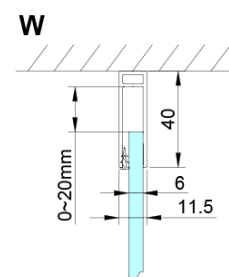

## Rozmery

Šírka: 1200 mm

Výška: 2000 mm

Hĺbka: 1200 mm

## Vlastnosti

Farba profilu: Chróm - Leštený hliník

Tvar: Štvorcové zásteny

Typ otvárania: Otváracie jednokrídlové

Smer otvárania: Univerzálne

Šírka vstupu: 610 mm

Typ výplne: Číre sklo

Úprava skla: Coated glass

Hrúbka skla: 6 mm

Vlastnosti: Bezrámové prevedenie, Otváranie von i dovnútra

Hmotnosť / ks: 84.0 kg

Balenie: 2 ks

Záruka: 2 roky

## Náhradné diely

LORO inštalačná sada (Objednací kód: NDGN01)

Technický list

GN4690/GN4610/GN4611/GN4612 + GN3580/GN3590/GN3510/GN3512

Model	A	B	C	D
GN4690	885-915	610	168	
GN4610	985-1015	610	268	
GN4611	1085-1115	610	368	
GN4612	1185-1215	610	468	
GN3580				785-805
GN3590				885-905
GN3510				985-1005
GN3512				1185-1205