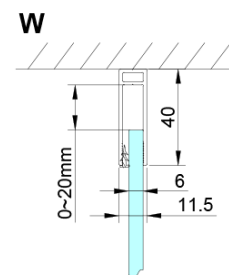

LORO štvorcová sprchová zástena 1200x1200 mm

Objednací kód: GN4612-02

Základné informácie

Značka: Gelco

Séria: LORO

Rozmery

Šírka: 1200 mm

Výška: 2000 mm

Hĺbka: 1200 mm

Vlastnosti

Farba profilu: Chróm - Leštený hliník

Tvar: Štvorcové zásteny

Typ otvárania: Otváracie jednokrídlové

Smer otvárania: Univerzálne

Šírka vstupu: 610 mm

Typ výplne: Číre sklo

Úprava skla: Coated glass

Hrúbka skla: 6 mm

Vlastnosti: Bezrámové prevedenie, Otváranie von i dovnútra

Hmotnosť / ks: 84.0 kg

Balenie: 2 ks

Záruka: 2 roky

Náhradné diely

LORO inštaláčna sada (Objednací kód: NDGN01)

Technický list

GN4690/GN4610/GN4611/GN4612 + GN3580/GN3590/GN3510/GN3512

Model	A	B	C	D
GN4690	885-915	610	168	
GN4610	985-1015	610	268	
GN4611	1085-1115	610	368	
GN4612	1185-1215	610	468	
GN3580				785-805
GN3590				885-905
GN3510				985-1005
GN3512				1185-1205