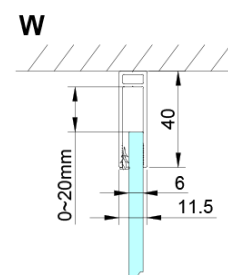

Objednací kód: GN4612-02

Základné informácie

Značka: Gelco

Séria: LORO

Rozmery

Šírka: 1200 mm

Výška: 2000 mm

Hĺbka: 1200 mm

Vlastnosti

Farba profilu: Chróm - Leštený hliník

Tvar: Štvorcové zásteny

Typ otvárania: Otváracie jednokrídlové

Smer otvárania: Univerzálne

Šírka vstupu: 610 mm

Typ výplne: Číre sklo

Úprava skla: Coated glass

Hrúbka skla: 6 mm

Vlastnosti: Bezrámové prevedenie, Otváranie von i dovnútra

Hmotnosť / ks: 84.0 kg

Balenie: 2 ks

Záruka: 2 roky

Náhradné diely

LORO inštaláčna sada (Objednací kód: NDGN01)

Technický list

GN4690/GN4610/GN4611/GN4612 + GN3580/GN3590/GN3510/GN3512

Model	A	B	C	D
GN4690	885-915	610	168	
GN4610	985-1015	610	268	
GN4611	1085-1115	610	368	
GN4612	1185-1215	610	468	
GN3580				785-805
GN3590				885-905
GN3510				985-1005
GN3512				1185-1205