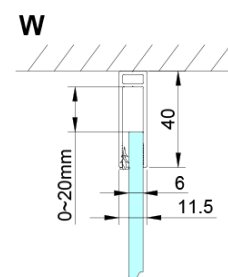

LORO obdĺžniková sprchová zástena 1100x900 mm

Objednací kód: GN4611-04

Základné informácie

Značka: Gelco

Séria: LORO

Rozmery

Šírka: 1100 mm

Výška: 2000 mm

Hĺbka: 900 mm

Vlastnosti

Záruka: 3 roky

Hmotnosť / ks: 74 kg

Balenie: 2 ks

Farba profilu: Chróm

Tvar: Obdĺžnikové zásteny

Typ otvárania: Otváracie jednokrídlové

Smer otvárania: Univerzálne

Šírka vstupu: 610 mm

Typ výplne: Číre sklo

Úprava skla: Coated glass

Hrúbka skla: 6 mm

Vlastnosti: Bezrámové prevedenie, Otváranie von i dovnútra

Náhradné diely

Zatlačacie tesnenie 2000mm (Objednací kód: NDGX01)

LORO inštalačná sada (Objednací kód: NDGN01)

Technický list

GN4690/GN4610/GN4611/GN4612 + GN3580/GN3590/GN3510/GN3512

Model	A	B	C	D
GN4690	885-915	610	168	
GN4610	985-1015	610	268	
GN4611	1085-1115	610	368	
GN4612	1185-1215	610	468	
GN3580				785-805
GN3590				885-905
GN3510				985-1005
GN3512				1185-1205