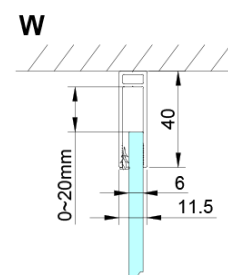

## Rozmery

Šírka: 1100 mm

Výška: 2000 mm

Hĺbka: 900 mm

## Vlastnosti

Farba profilu: Chróm - Leštený hliník

Tvar: Obdĺžnikové zásteny

Typ otvárania: Otváracie jednokrídlové

Smer otvárania: Univerzálne

Šírka vstupu: 610 mm

Typ výplne: Číre sklo

Úprava skla: Coated glass

Hrúbka skla: 6 mm

Vlastnosti: Bezrámové prevedenie, Otváranie von i dovnútra

Hmotnosť / ks: 74.0 kg

Balenie: 2 ks

Záruka: 2 roky

## Náhradné diely

LORO inštalčná sada (Objednací kód: NDGN01)

Technický list

GN4690/GN4610/GN4611/GN4612 + GN3580/GN3590/GN3510/GN3512

Model	A	B	C	D
GN4690	885-915	610	168	
GN4610	985-1015	610	268	
GN4611	1085-1115	610	368	
GN4612	1185-1215	610	468	
GN3580				785-805
GN3590				885-905
GN3510				985-1005
GN3512				1185-1205