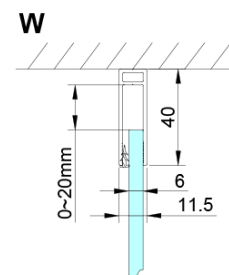

## Rozmery

Šírka: 1100 mm

Výška: 2000 mm

Hĺbka: 1200 mm

Šírka vstupu: 610 mm

Typ výplne: Číre sklo

Úprava skla: Coated glass

Hrúbka skla: 6 mm

Vlastnosti: Bezrámové prevedenie, Otváranie von i dovnútra

## Náhradné diely

Zatlačacie tesnenie 2000mm (Objednací kód: NDGX01)

LORO inštalačná sada (Objednací kód: NDGN01)

Technický list

GN4690/GN4610/GN4611/GN4612 + GN3580/GN3590/GN3510/GN3512

Model	A	B	C	D
GN4690	885-915	610	168	
GN4610	985-1015	610	268	
GN4611	1085-1115	610	368	
GN4612	1185-1215	610	468	
GN3580				785-805
GN3590				885-905
GN3510				985-1005
GN3512				1185-1205