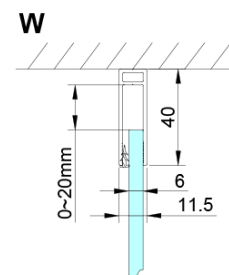

## Rozmery

Šírka: 1000 mm

Výška: 2000 mm

Hĺbka: 900 mm

## Vlastnosti

Farba profilu: Chróm

Tvar: Obdĺžnikové zásteny

Typ otvárania: Otváracie jednokrídlové

Smer otvárania: Univerzálne

Šírka vstupu: 610 mm

Typ výplne: Číre sklo

Úprava skla: Coated glass

Hrúbka skla: 6 mm

Vlastnosti: Bezrámové prevedenie, Otváranie von i dovnútra

Hmotnosť / ks: 72.0 kg

Balenie: 2 ks

Záruka: 3 roky

## Náhradné diely

Zatlačacie tesnenie 2000mm (Objednací kód: NDGX01)

LORO inštalačná sada (Objednací kód: NDGN01)

Technický list

GN4690/GN4610/GN4611/GN4612 + GN3580/GN3590/GN3510/GN3512

Model	A	B	C	D
GN4690	885-915	610	168	
GN4610	985-1015	610	268	
GN4611	1085-1115	610	368	
GN4612	1185-1215	610	468	
GN3580				785-805
GN3590				885-905
GN3510				985-1005
GN3512				1185-1205