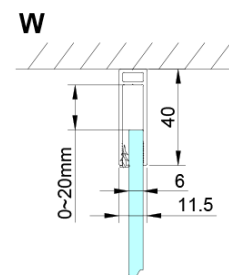

LORO obdĺžniková sprchová zástena 1000x900 mm

Objednací kód: GN4610-04

Základné informácie

Značka: Gelco

Séria: LORO

Rozmery

Šírka: 1000 mm

Výška: 2000 mm

Hĺbka: 900 mm

Vlastnosti

Farba profilu: Chróm - Leštený hliník

Tvar: Obdĺžnikové zásteny

Typ otvárania: Otváracie jednokrídlové

Smer otvárania: Univerzálne

Šírka vstupu: 610 mm

Typ výplne: Číre sklo

Úprava skla: Coated glass

Hrúbka skla: 6 mm

Vlastnosti: Bezrámové prevedenie, Otváranie von i dovnútra

Hmotnosť / ks: 72.0 kg

Balenie: 2 ks

Záruka: 2 roky

Náhradné diely

LORO inštalčná sada (Objednací kód: NDGN01)

Technický list

GN4690/GN4610/GN4611/GN4612 + GN3580/GN3590/GN3510/GN3512

Model	A	B	C	D
GN4690	885-915	610	168	
GN4610	985-1015	610	268	
GN4611	1085-1115	610	368	
GN4612	1185-1215	610	468	
GN3580				785-805
GN3590				885-905
GN3510				985-1005
GN3512				1185-1205