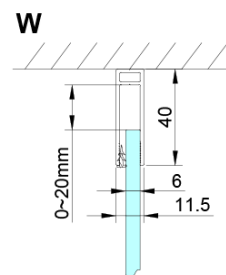

Hĺbka: 800 mm

Vlastnosti

Farba profilu: Chróm

Tvar: Obdĺžnikové zásteny

Typ otvárania: Otváracie jednokrídlové

Smer otvárania: Univerzálne

Šírka vstupu: 610 mm

Typ výplne: Číre sklo

Úprava skla: Coated glass

Hrúbka skla: 6 mm

Vlastnosti: Bezrámové prevedenie, Otváranie von i dovnútra

Hmotnosť / ks: 72.0 kg

Balenie: 2 ks

Záruka: 3 roky

Náhradné diely

Zatlačacie tesnenie 2000mm (Objednací kód: NDGX01)

LORO inštalačná sada (Objednací kód: NDGN01)

Technický list

GN4690/GN4610/GN4611/GN4612 + GN3580/GN3590/GN3510/GN3512

Model	A	B	C	D
GN4690	885-915	610	168	
GN4610	985-1015	610	268	
GN4611	1085-1115	610	368	
GN4612	1185-1215	610	468	
GN3580				785-805
GN3590				885-905
GN3510				985-1005
GN3512				1185-1205