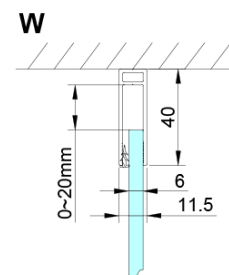

LORO obdĺžniková sprchová zástena 1000x800 mm

Objednací kód: GN4610-03

Základné informácie

Značka: Gelco

Séria: LORO

Rozmery

Šírka: 1000 mm

Výška: 2000 mm

Hĺbka: 800 mm

Vlastnosti

Záruka: 3 roky

Hmotnosť / ks: 72 kg

Balenie: 2 ks

Farba profilu: Chróm

Tvar: Obdĺžnikové zásteny

Typ otvárania: Otváracie jednokrídlové

Smer otvárania: Univerzálne

Šírka vstupu: 610 mm

Typ výplne: Číre sklo

Úprava skla: Coated glass

Hrúbka skla: 6 mm

Vlastnosti: Bezrámové prevedenie, Otváranie von i dovnútra

Náhradné diely

Zatlačacie tesnenie 2000mm (Objednací kód: NDGX01)

LORO inštalačná sada (Objednací kód: NDGN01)

Technický list

GN4690/GN4610/GN4611/GN4612 + GN3580/GN3590/GN3510/GN3512

Model	A	B	C	D
GN4690	885-915	610	168	
GN4610	985-1015	610	268	
GN4611	1085-1115	610	368	
GN4612	1185-1215	610	468	
GN3580				785-805
GN3590				885-905
GN3510				985-1005
GN3512				1185-1205