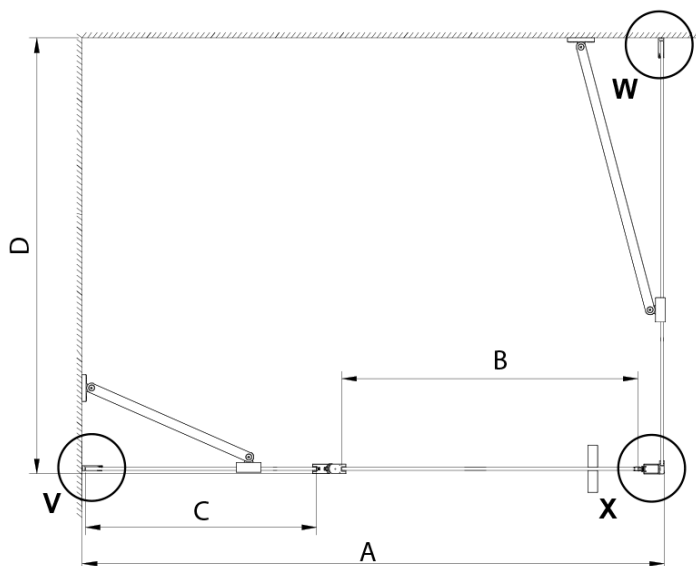

Hĺbka: 1200 mm

Vlastnosti

Farba profilu: Chróm - Leštený hliník

Tvar: Obdĺžnikové zásteny

Typ otvárania: Otváracie jednokrídlové

Smer otvárania: Univerzálne

Šírka vstupu: 610 mm

Typ výplne: Číre sklo

Úprava skla: Coated glass

Hrúbka skla: 6 mm

Vlastnosti: Bezrámové prevedenie, Otváranie von i dovnútra

Hmotnosť / ks: 78.0 kg

Balenie: 2 ks

Záruka: 2 roky

Náhradné diely

LORO inštalčná sada (Objednací kód: NDGN01)

Technický list

GN4690/GN4610/GN4611/GN4612 + GN3580/GN3590/GN3510/GN3512

Model	A	B	C	D
GN4690	885-915	610	168	
GN4610	985-1015	610	268	
GN4611	1085-1115	610	368	
GN4612	1185-1215	610	468	
GN3580				785-805
GN3590				885-905
GN3510				985-1005
GN3512				1185-1205