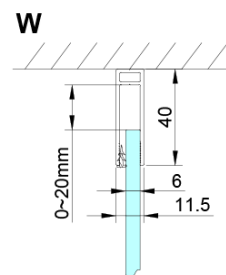

Hĺbka: 1200 mm

Vlastnosti

Farba profilu: Chróm - Leštený hliník

Tvar: Obdĺžnikové zásteny

Typ otvárania: Otváracie jednokrídlové

Smer otvárania: Univerzálne

Šírka vstupu: 610 mm

Typ výplne: Číre sklo

Úprava skla: Coated glass

Hrúbka skla: 6 mm

Vlastnosti: Bezrámové prevedenie, Otváranie von i dovnútra

Hmotnosť / ks: 78.0 kg

Balenie: 2 ks

Záruka: 2 roky

Náhradné diely

LORO inštalčná sada (Objednací kód: NDGN01)

Technický list

GN4690/GN4610/GN4611/GN4612 + GN3580/GN3590/GN3510/GN3512

Model	A	B	C	D
GN4690	885-915	610	168	
GN4610	985-1015	610	268	
GN4611	1085-1115	610	368	
GN4612	1185-1215	610	468	
GN3580				785-805
GN3590				885-905
GN3510				985-1005
GN3512				1185-1205