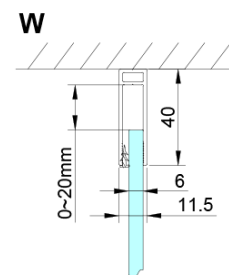

LORO štvorcová sprchová zástena 1000x1000 mm

Objednací kód: GN4610-01

Základné informácie

Značka: Gelco

Séria: LORO

Rozmery

Šírka: 1000 mm

Výška: 2000 mm

Hĺbka: 1000 mm

Vlastnosti

Farba profilu: Chróm - Leštený hliník

Tvar: Štvorcové zásteny

Typ otvárania: Otváracie jednokrídlové

Smer otvárania: Univerzálne

Šírka vstupu: 610 mm

Typ výplne: Číre sklo

Úprava skla: Coated glass

Hrúbka skla: 6 mm

Vlastnosti: Bezrámové prevedenie, Otváranie von i dovnútra

Hmotnosť / ks: 74.0 kg

Balenie: 2 ks

Záruka: 2 roky

Náhradné diely

LORO inštalácia sada (Objednací kód: NDGN01)

Technický list

GN4690/GN4610/GN4611/GN4612 + GN3580/GN3590/GN3510/GN3512

Model	A	B	C	D
GN4690	885-915	610	168	
GN4610	985-1015	610	268	
GN4611	1085-1115	610	368	
GN4612	1185-1215	610	468	
GN3580				785-805
GN3590				885-905
GN3510				985-1005
GN3512				1185-1205