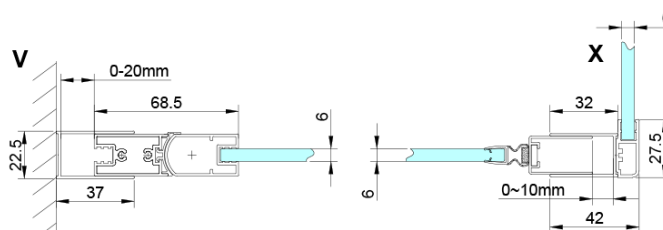

LORO štvorcová sprchová zástena 900x900 mm

Objednací kód: GN4490-04

Základné informácie

Značka: Gelco

Séria: LORO

Rozmery

Šírka: 900 mm

Výška: 2000 mm

Hĺbka: 900 mm

Vlastnosti

Farba profilu: Chróm - Leštený hliník

Tvar: Štvorcové zásteny

Typ otvárania: Otváracie jednokrídlové

Smer otvárania: Univerzálne

Šírka vstupu: 700 mm

Typ výplne: Číre sklo

Úprava skla: Coated glass

Hrúbka skla: 6 mm

Vlastnosti: Bezrámové prevedenie, Otváranie von i dovnútra

Hmotnosť / ks: 60.0 kg

Balenie: 2 ks

Záruka: 2 roky

Náhradné diely

LORO inštalácia sada (Objednací kód: NDGN01)

Technický list

GN4470/GN4480/GN4490 + GN3580/GN3590/GN3510/GN3512

Model	A	B	D
GN4470	685-715	570	
GN4480	785-815	670	
GN4490	885-915	770	
GN3580			785-805
GN3590			885-905
GN3510			985-1005
GN3512			1185-1205