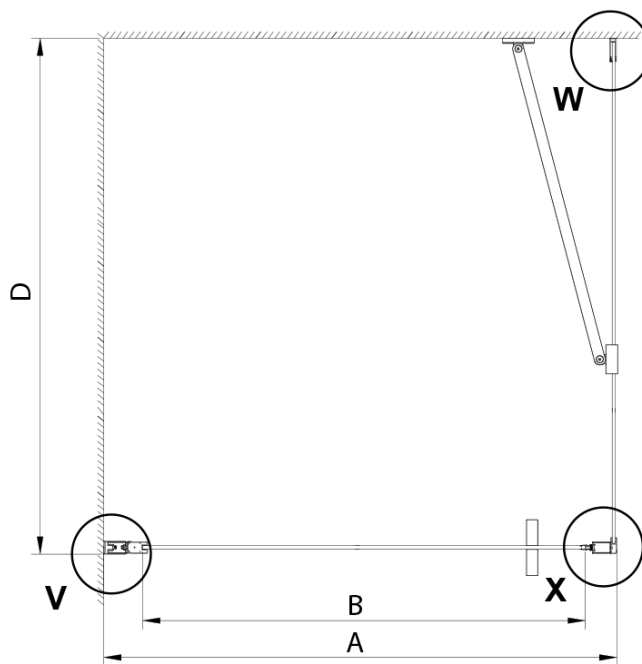

LORO štvorcová sprchová zástena 900x900 mm

Objednací kód: GN4490-04

Základné informácie

Značka: Gelco

Séria: LORO

Rozmery

Šírka: 900 mm

Výška: 2000 mm

Hĺbka: 900 mm

Vlastnosti

Farba profilu: Chróm - Leštený hliník

Tvar: Štvorcové zásteny

Typ otvárania: Otváracie jednokrídlové

Smer otvárania: Univerzálne

Šírka vstupu: 700 mm

Typ výplne: Číre sklo

Úprava skla: Coated glass

Hrúbka skla: 6 mm

Vlastnosti: Bezrámové prevedenie, Otváranie von i dovnútra

Hmotnosť / ks: 60.0 kg

Balenie: 2 ks

Záruka: 2 roky

Náhradné diely

LORO inštalácia sada (Objednací kód: NDGN01)

Technický list

GN4470/GN4480/GN4490 + GN3580/GN3590/GN3510/GN3512

Model	A	B	D
GN4470	685-715	570	
GN4480	785-815	670	
GN4490	885-915	770	
GN3580			785-805
GN3590			885-905
GN3510			985-1005
GN3512			1185-1205