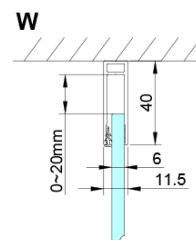

LORO štvorcová sprchová zástena 900x900 mm

Objednací kód: GN4490-04

Základné informácie

Značka: Gelco

Séria: LORO

Rozmery

Šírka: 900 mm

Výška: 2000 mm

Hĺbka: 900 mm

Vlastnosti

Farba profilu: Chróm - Leštený hliník

Tvar: Štvorcové zásteny

Typ otvárania: Otváracie jednokrídlové

Smer otvárania: Univerzálne

Šírka vstupu: 700 mm

Typ výplne: Číre sklo

Úprava skla: Coated glass

Hrúbka skla: 6 mm

Vlastnosti: Bezrámové prevedenie, Otváranie von i dovnútra

Hmotnosť / ks: 60.0 kg

Balenie: 2 ks

Záruka: 2 roky

Náhradné diely

LORO inštalácia sada (Objednací kód: NDGN01)

Technický list

GN4470/GN4480/GN4490 + GN3580/GN3590/GN3510/GN3512

Model	A	B	D
GN4470	685-715	570	
GN4480	785-815	670	
GN4490	885-915	770	
GN3580			785-805
GN3590			885-905
GN3510			985-1005
GN3512			1185-1205