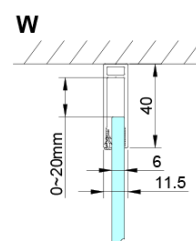

LORO obdĺžniková sprchová zástena 900x1200mm

Objednací kód: GN4490-02

Základné informácie

Značka: Gelco

Séria: LORO

Rozmery

Šírka: 900 mm

Výška: 2000 mm

Hĺbka: 1200 mm

Vlastnosti

Farba profilu: Chróm - Leštený hliník

Tvar: Obdĺžnikové zásteny

Typ otvárania: Otváracie jednokrídlové

Smer otvárania: Univerzálne

Šírka vstupu: 770 mm

Typ výplne: Číre sklo

Úprava skla: Coated glass

Hrúbka skla: 6 mm

Vlastnosti: Bezrámové prevedenie, Otváranie von i dovnútra

Hmotnosť / ks: 66.0 kg

Balenie: 2 ks

Záruka: 2 roky

Náhradné diely

LORO inštaláčna sada (Objednací kód: NDGN01)

Technický list

GN4470/GN4480/GN4490 + GN3580/GN3590/GN3510/GN3512

Model	A	B	D
GN4470	685-715	570	
GN4480	785-815	670	
GN4490	885-915	770	
GN3580			785-805
GN3590			885-905
GN3510			985-1005
GN3512			1185-1205