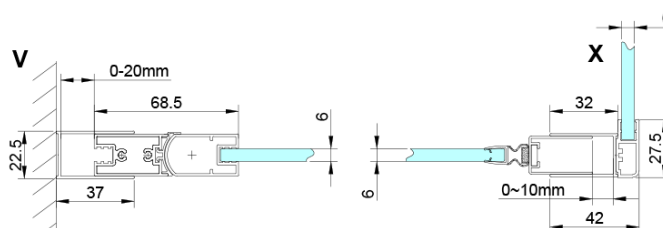

LORO obdĺžniková sprchová zástena 900x1200mm

Objednací kód: GN4490-02

Základné informácie

Značka: Gelco

Séria: LORO

Rozmery

Šírka: 900 mm

Výška: 2000 mm

Hĺbka: 1200 mm

Vlastnosti

Farba profilu: Chróm - Leštený hliník

Tvar: Obdĺžnikové zásteny

Typ otvárania: Otváracie jednokrídlové

Smer otvárania: Univerzálne

Šírka vstupu: 770 mm

Typ výplne: Číre sklo

Úprava skla: Coated glass

Hrúbka skla: 6 mm

Vlastnosti: Bezrámové prevedenie, Otváranie von i dovnútra

Hmotnosť / ks: 66.0 kg

Balenie: 2 ks

Záruka: 2 roky

Náhradné diely

LORO inštaláčna sada (Objednací kód: NDGN01)

Technický list

GN4470/GN4480/GN4490 + GN3580/GN3590/GN3510/GN3512

Model	A	B	D
GN4470	685-715	570	
GN4480	785-815	670	
GN4490	885-915	770	
GN3580			785-805
GN3590			885-905
GN3510			985-1005
GN3512			1185-1205