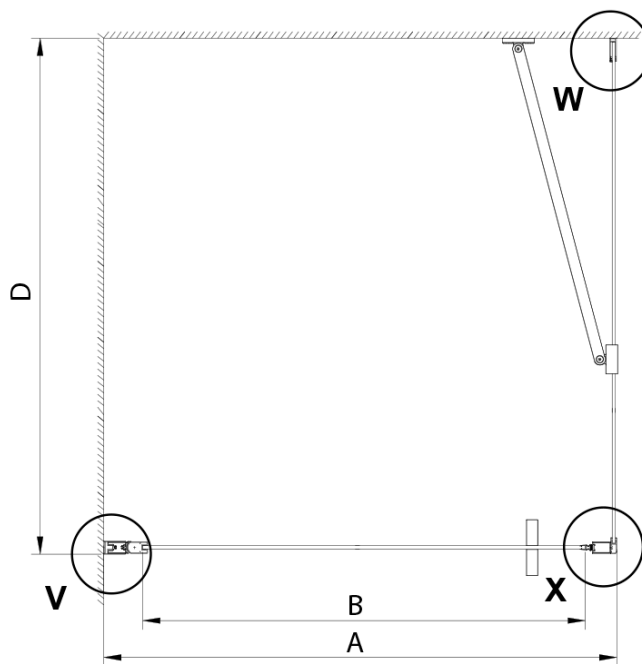

Hĺbka: 1000 mm

Vlastnosti

Farba profilu: Chróm

Tvar: Obdĺžnikové zásteny

Typ otvárania: Otváracie jednokrídlové

Smer otvárania: Univerzálne

Šírka vstupu: 770 mm

Typ výplne: Číre sklo

Úprava skla: Coated glass

Hrúbka skla: 6 mm

Vlastnosti: Bezrámové prevedenie, Otváranie von i dovnútra

Hmotnosť / ks: 62.0 kg

Balenie: 2 ks

Záruka: 3 roky

Náhradné diely

LORO inštalčná sada (Objednací kód: NDGN01)

Technický list

GN4470/GN4480/GN4490 + GN3580/GN3590/GN3510/GN3512

Model	A	B	D
GN4470	685-715	570	
GN4480	785-815	670	
GN4490	885-915	770	
GN3580			785-805
GN3590			885-905
GN3510			985-1005
GN3512			1185-1205