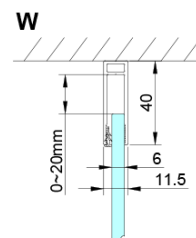

Hĺbka: 1000 mm

Vlastnosti

Farba profilu: Chróm

Tvar: Obdĺžnikové zásteny

Typ otvárania: Otváracie jednokrídlové

Smer otvárania: Univerzálne

Šírka vstupu: 770 mm

Typ výplne: Číre sklo

Úprava skla: Coated glass

Hrúbka skla: 6 mm

Vlastnosti: Bezrámové prevedenie, Otváranie von i dovnútra

Hmotnosť / ks: 62.0 kg

Balenie: 2 ks

Záruka: 3 roky

Náhradné diely

LORO inštalčná sada (Objednací kód: NDGN01)

Technický list

GN4470/GN4480/GN4490 + GN3580/GN3590/GN3510/GN3512

Model	A	B	D
GN4470	685-715	570	
GN4480	785-815	670	
GN4490	885-915	770	
GN3580			785-805
GN3590			885-905
GN3510			985-1005
GN3512			1185-1205