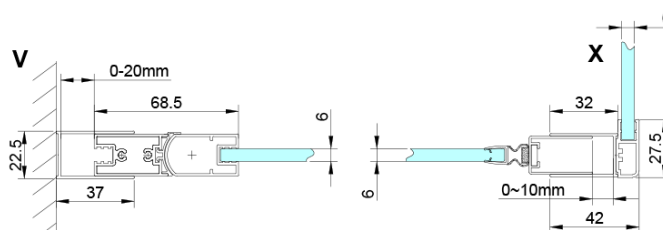

Hĺbka: 1000 mm

Vlastnosti

Farba profilu: Chróm

Tvar: Obdĺžnikové zásteny

Typ otvárania: Otváracie jednokrídlové

Smer otvárania: Univerzálne

Šírka vstupu: 770 mm

Typ výplne: Číre sklo

Úprava skla: Coated glass

Hrúbka skla: 6 mm

Vlastnosti: Bezrámové prevedenie, Otváranie von i dovnútra

Hmotnosť / ks: 62.0 kg

Balenie: 2 ks

Záruka: 3 roky

Náhradné diely

LORO inštalčná sada (Objednací kód: NDGN01)

Technický list

GN4470/GN4480/GN4490 + GN3580/GN3590/GN3510/GN3512

Model	A	B	D
GN4470	685-715	570	
GN4480	785-815	670	
GN4490	885-915	770	
GN3580			785-805
GN3590			885-905
GN3510			985-1005
GN3512			1185-1205