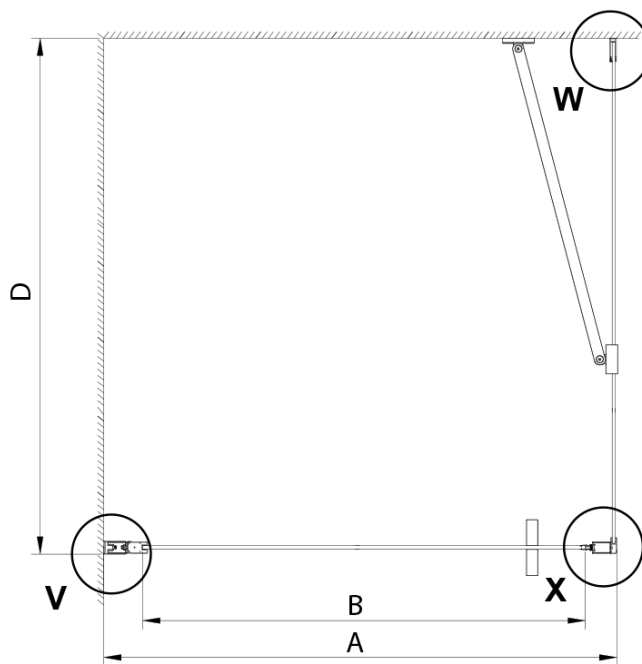

Hĺbka: 900 mm

Vlastnosti

Farba profilu: Chróm - Leštený hliník

Tvar: Obdĺžnikové zásteny

Typ otvárania: Otváracie jednokrídlové

Smer otvárania: Univerzálne

Šírka vstupu: 670 mm

Typ výplne: Číre sklo

Úprava skla: Coated glass

Hrúbka skla: 6 mm

Vlastnosti: Bezrámové prevedenie, Otváranie von i dovnútra

Hmotnosť / ks: 60.0 kg

Balenie: 2 ks

Záruka: 2 roky

Náhradné diely

LORO inštalčná sada (Objednací kód: NDGN01)

Technický list

GN4470/GN4480/GN4490 + GN3580/GN3590/GN3510/GN3512

Model	A	B	D
GN4470	685-715	570	
GN4480	785-815	670	
GN4490	885-915	770	
GN3580			785-805
GN3590			885-905
GN3510			985-1005
GN3512			1185-1205