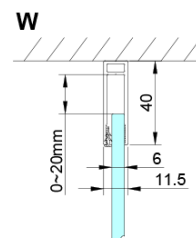

## Rozmery

Šírka: 800 mm

Výška: 2000 mm

Hĺbka: 900 mm

## Vlastnosti

Farba profilu: Chróm - Leštený hliník

Tvar: Obdĺžnikové zásteny

Typ otvárania: Otváracie jednokrídlové

Smer otvárania: Univerzálne

Šírka vstupu: 670 mm

Typ výplne: Číre sklo

Úprava skla: Coated glass

Hrúbka skla: 6 mm

Vlastnosti: Bezrámové prevedenie, Otváranie von i dovnútra

Hmotnosť / ks: 60.0 kg

Balenie: 2 ks

Záruka: 2 roky

## Náhradné diely

LORO inštaláčna sada (Objednací kód: NDGN01)

Technický list

GN4470/GN4480/GN4490 + GN3580/GN3590/GN3510/GN3512

Model	A	B	D
GN4470	685-715	570	
GN4480	785-815	670	
GN4490	885-915	770	
GN3580			785-805
GN3590			885-905
GN3510			985-1005
GN3512			1185-1205