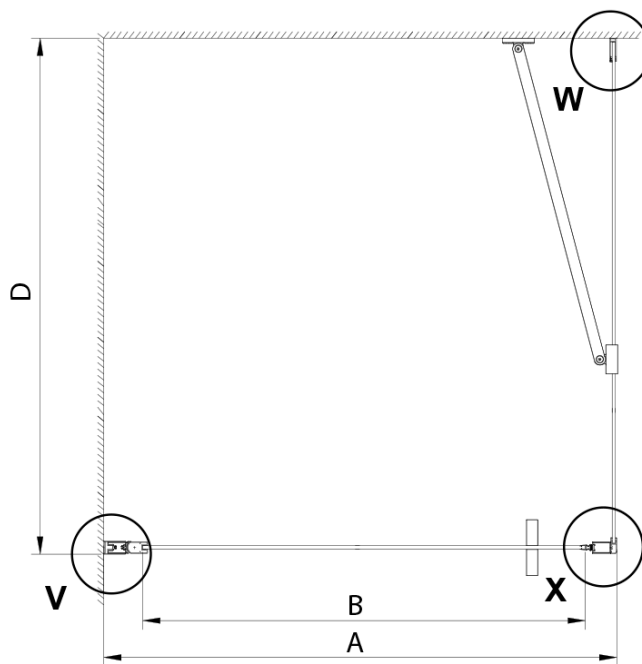

Technický list

GN4470/GN4480/GN4490 + GN3580/GN3590/GN3510/GN3512

Model	A	B	D
GN4470	685-715	570	
GN4480	785-815	670	
GN4490	885-915	770	
GN3580			785-805
GN3590			885-905
GN3510			985-1005
GN3512			1185-1205