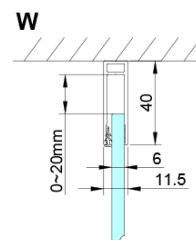

LORO obdĺžniková sprchová zástena 800x900mm

Objednací kód: GN4480-04

Základné informácie

Značka: Gelco

Séria: LORO

Rozmery

Šírka: 800 mm

Výška: 2000 mm

Hĺbka: 900 mm

Vlastnosti

Farba profilu: Chróm - Leštený hliník

Tvar: Obdĺžnikové zásteny

Typ otvárania: Otváracie jednokrídlové

Smer otvárania: Univerzálne

Šírka vstupu: 670 mm

Typ výplne: Číre sklo

Úprava skla: Coated glass

Hrúbka skla: 6 mm

Vlastnosti: Bezrámové prevedenie, Otváranie von i dovnútra

Hmotnosť / ks: 60.0 kg

Balenie: 2 ks

Záruka: 2 roky

Náhradné diely

LORO inštalčná sada (Objednací kód: NDGN01)

Technický list

GN4470/GN4480/GN4490 + GN3580/GN3590/GN3510/GN3512

Model	A	B	D
GN4470	685-715	570	
GN4480	785-815	670	
GN4490	885-915	770	
GN3580			785-805
GN3590			885-905
GN3510			985-1005
GN3512			1185-1205