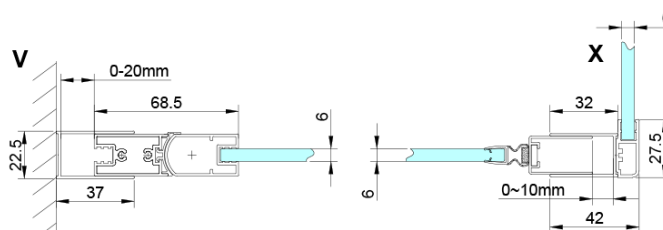

LORO obdĺžniková sprchová zástena 800x900mm

Objednací kód: GN4480-04

Základné informácie

Značka: Gelco

Séria: LORO

Rozmery

Šírka: 800 mm

Výška: 2000 mm

Hĺbka: 900 mm

Vlastnosti

Farba profilu: Chróm - Leštený hliník

Tvar: Obdĺžnikové zásteny

Typ otvárania: Otváracie jednokrídlové

Smer otvárania: Univerzálne

Šírka vstupu: 670 mm

Typ výplne: Číre sklo

Úprava skla: Coated glass

Hrúbka skla: 6 mm

Vlastnosti: Bezrámové prevedenie, Otváranie von i dovnútra

Hmotnosť / ks: 60.0 kg

Balenie: 2 ks

Záruka: 2 roky

Náhradné diely

LORO inštalčná sada (Objednací kód: NDGN01)

Technický list

GN4470/GN4480/GN4490 + GN3580/GN3590/GN3510/GN3512

Model	A	B	D
GN4470	685-715	570	
GN4480	785-815	670	
GN4490	885-915	770	
GN3580			785-805
GN3590			885-905
GN3510			985-1005
GN3512			1185-1205