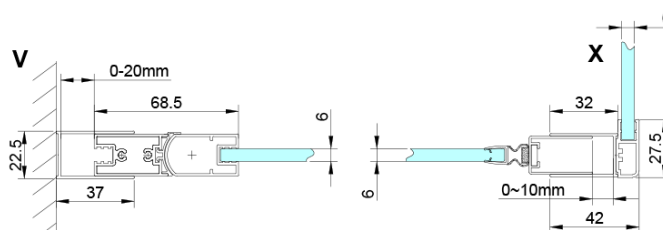

LORO štvorcová sprchová zástena 800x800 mm

Objednací kód: GN4480-03

Základné informácie

Značka: Gelco

Séria: LORO

Rozmery

Šírka: 800 mm

Výška: 2000 mm

Hĺbka: 800 mm

Vlastnosti

Záruka: 3 roky

Hmotnosť / ks: 60 kg

Balenie: 2 ks

Farba profilu: Chróm

Tvar: Štvorcové zásteny

Typ otvárania: Otváracie jednokrídlové

Smer otvárania: Univerzálne

Šírka vstupu: 670 mm

Typ výplne: Číre sklo

Úprava skla: Coated glass

Hrúbka skla: 6 mm

Vlastnosti: Bezrámové prevedenie, Otváranie von i dovnútra

Náhradné diely

LORO inštalačná sada (Objednací kód: NDGN01)

Technický list

GN4470/GN4480/GN4490 + GN3580/GN3590/GN3510/GN3512

Model	A	B	D
GN4470	685-715	570	
GN4480	785-815	670	
GN4490	885-915	770	
GN3580			785-805
GN3590			885-905
GN3510			985-1005
GN3512			1185-1205