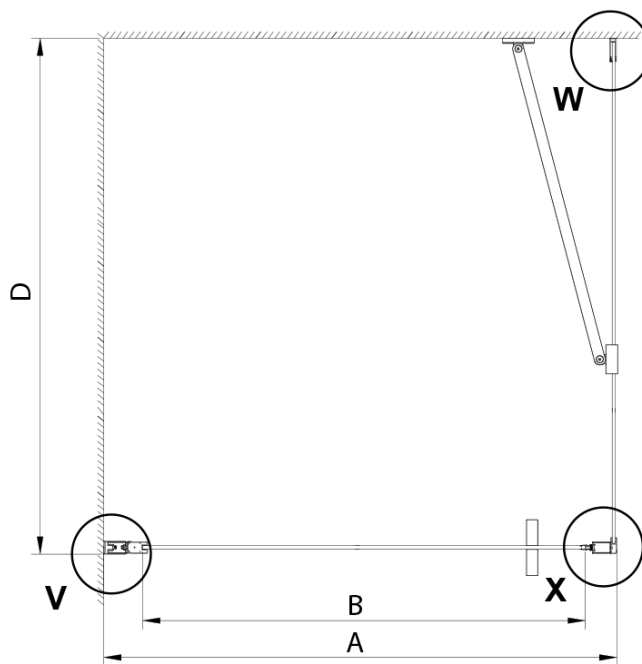

LORO štvorcová sprchová zástena 800x800 mm

Objednací kód: GN4480-03

Základné informácie

Značka: Gelco

Séria: LORO

Rozmery

Šírka: 800 mm

Výška: 2000 mm

Hĺbka: 800 mm

Vlastnosti

Farba profilu: Chróm - Leštený hliník

Tvar: Štvorcové zásteny

Typ otvárania: Otváracie jednokrídlové

Smer otvárania: Univerzálne

Šírka vstupu: 670 mm

Typ výplne: Číre sklo

Úprava skla: Coated glass

Hrúbka skla: 6 mm

Vlastnosti: Bezrámové prevedenie, Otváranie von i dovnútra

Hmotnosť / ks: 60.0 kg

Balenie: 2 ks

Záruka: 2 roky

Náhradné diely

LORO inštalačná sada (Objednací kód: NDGN01)

Technický list

GN4470/GN4480/GN4490 + GN3580/GN3590/GN3510/GN3512

Model	A	B	D
GN4470	685-715	570	
GN4480	785-815	670	
GN4490	885-915	770	
GN3580			785-805
GN3590			885-905
GN3510			985-1005
GN3512			1185-1205