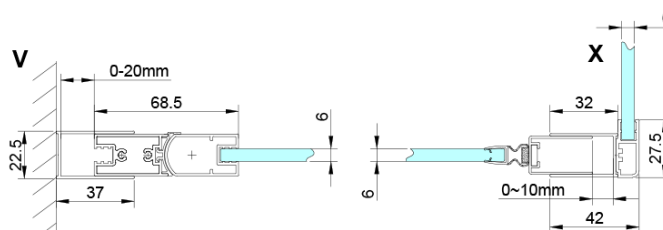

LORO štvorcová sprchová zástena 800x800 mm

Objednací kód: GN4480-03

Základné informácie

Značka: Gelco

Séria: LORO

Rozmery

Šírka: 800 mm

Výška: 2000 mm

Hĺbka: 800 mm

Vlastnosti

Farba profilu: Chróm - Leštený hliník

Tvar: Štvorcové zásteny

Typ otvárania: Otváracie jednokrídlové

Smer otvárania: Univerzálne

Šírka vstupu: 670 mm

Typ výplne: Číre sklo

Úprava skla: Coated glass

Hrúbka skla: 6 mm

Vlastnosti: Bezrámové prevedenie, Otváranie von i dovnútra

Hmotnosť / ks: 60.0 kg

Balenie: 2 ks

Záruka: 2 roky

Náhradné diely

LORO inštalčná sada (Objednací kód: NDGN01)

Technický list

GN4470/GN4480/GN4490 + GN3580/GN3590/GN3510/GN3512

Model	A	B	D
GN4470	685-715	570	
GN4480	785-815	670	
GN4490	885-915	770	
GN3580			785-805
GN3590			885-905
GN3510			985-1005
GN3512			1185-1205