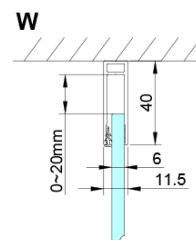

LORO štvorcová sprchová zástena 800x800 mm

Objednací kód: GN4480-03

Základné informácie

Značka: Gelco

Séria: LORO

Rozmery

Šírka: 800 mm

Výška: 2000 mm

Hĺbka: 800 mm

Vlastnosti

Farba profilu: Chróm - Leštený hliník

Tvar: Štvorcové zásteny

Typ otvárania: Otváracie jednokrídlové

Smer otvárania: Univerzálne

Šírka vstupu: 670 mm

Typ výplne: Číre sklo

Úprava skla: Coated glass

Hrúbka skla: 6 mm

Vlastnosti: Bezrámové prevedenie, Otváranie von i dovnútra

Hmotnosť / ks: 60.0 kg

Balenie: 2 ks

Záruka: 2 roky

Náhradné diely

LORO inštalčná sada (Objednací kód: NDGN01)

Technický list

GN4470/GN4480/GN4490 + GN3580/GN3590/GN3510/GN3512

Model	A	B	D
GN4470	685-715	570	
GN4480	785-815	670	
GN4490	885-915	770	
GN3580			785-805
GN3590			885-905
GN3510			985-1005
GN3512			1185-1205