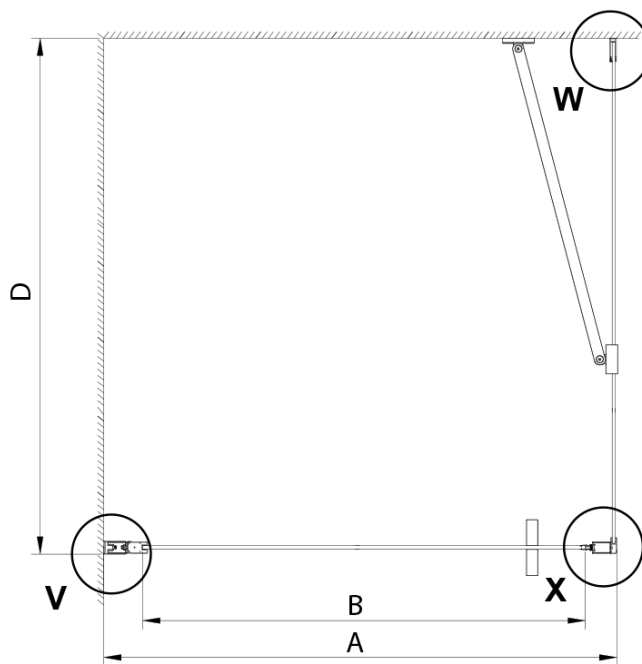

LORO štvorcová sprchová zástena 800x800 mm

Objednací kód: GN4480-03

Základné informácie

Značka: Gelco

Séria: LORO

Rozmery

Šírka: 800 mm

Výška: 2000 mm

Hĺbka: 800 mm

Vlastnosti

Farba profilu: Chróm - Leštený hliník

Tvar: Štvorcové zásteny

Typ otvárania: Otváracie jednokrídlové

Smer otvárania: Univerzálne

Šírka vstupu: 670 mm

Typ výplne: Číre sklo

Úprava skla: Coated glass

Hrúbka skla: 6 mm

Vlastnosti: Bezrámové prevedenie, Otváranie von i dovnútra

Hmotnosť / ks: 60.0 kg

Balenie: 2 ks

Záruka: 2 roky

Náhradné diely

LORO inštalčná sada (Objednací kód: NDGN01)

Technický list

GN4470/GN4480/GN4490 + GN3580/GN3590/GN3510/GN3512

Model	A	B	D
GN4470	685-715	570	
GN4480	785-815	670	
GN4490	885-915	770	
GN3580			785-805
GN3590			885-905
GN3510			985-1005
GN3512			1185-1205