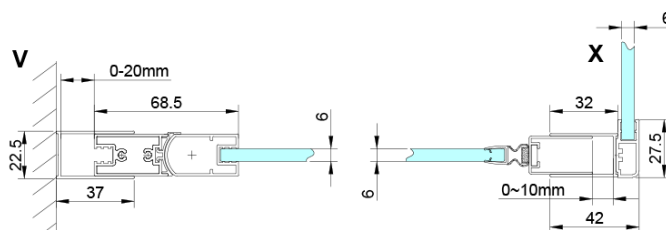

LORO obdĺžniková sprchová zástena 800x1000mm

Objednací kód: GN4480-01

Základné informácie

Značka: Gelco

Séria: LORO

Rozmery

Šírka: 800 mm

Výška: 2000 mm

Hĺbka: 1000 mm

Vlastnosti

Farba profilu: Chróm - Leštený hliník

Tvar: Obdĺžnikové zásteny

Typ otvárania: Otváracie jednokrídlové

Smer otvárania: Univerzálne

Šírka vstupu: 670 mm

Typ výplne: Číre sklo

Úprava skla: Coated glass

Hrúbka skla: 6 mm

Vlastnosti: Bezrámové prevedenie, Otváranie von i dovnútra

Hmotnosť / ks: 62.0 kg

Balenie: 2 ks

Záruka: 2 roky

Náhradné diely

LORO inštalčná sada (Objednací kód: NDGN01)

Technický list

GN4470/GN4480/GN4490 + GN3580/GN3590/GN3510/GN3512

Model	A	B	D
GN4470	685-715	570	
GN4480	785-815	670	
GN4490	885-915	770	
GN3580			785-805
GN3590			885-905
GN3510			985-1005
GN3512			1185-1205