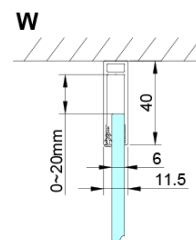

LORO obdĺžniková sprchová zástena 800x1000mm

Objednací kód: GN4480-01

Základné informácie

Značka: Gelco

Séria: LORO

Rozmery

Šírka: 800 mm

Výška: 2000 mm

Hĺbka: 1000 mm

Vlastnosti

Farba profilu: Chróm - Leštený hliník

Tvar: Obdĺžnikové zásteny

Typ otvárania: Otváracie jednokrídlové

Smer otvárania: Univerzálne

Šírka vstupu: 670 mm

Typ výplne: Číre sklo

Úprava skla: Coated glass

Hrúbka skla: 6 mm

Vlastnosti: Bezrámové prevedenie, Otváranie von i dovnútra

Hmotnosť / ks: 62.0 kg

Balenie: 2 ks

Záruka: 2 roky

Náhradné diely

LORO inštalčná sada (Objednací kód: NDGN01)

Technický list

GN4470/GN4480/GN4490 + GN3580/GN3590/GN3510/GN3512

Model	A	B	D
GN4470	685-715	570	
GN4480	785-815	670	
GN4490	885-915	770	
GN3580			785-805
GN3590			885-905
GN3510			985-1005
GN3512			1185-1205