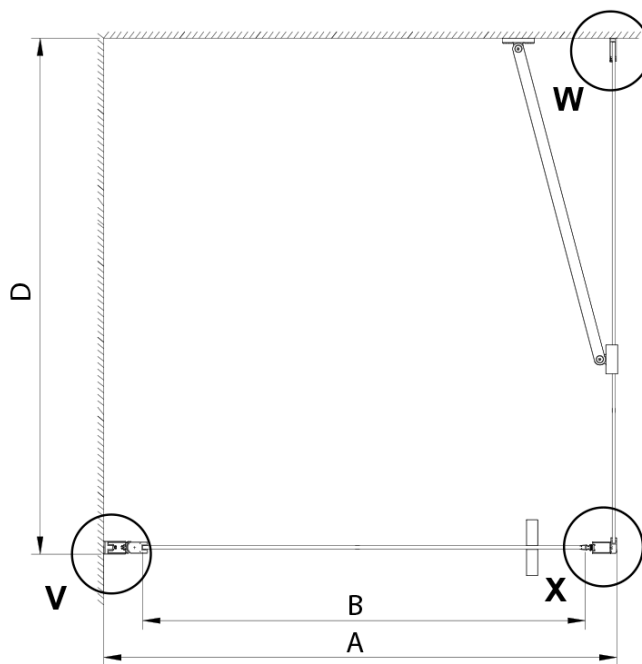

Hĺbka: 1000 mm

Vlastnosti

Farba profilu: Chróm - Leštený hliník

Tvar: Obdĺžnikové zásteny

Typ otvárania: Otváracie jednokrídlové

Smer otvárania: Univerzálne

Šírka vstupu: 670 mm

Typ výplne: Číre sklo

Úprava skla: Coated glass

Hrúbka skla: 6 mm

Vlastnosti: Bezrámové prevedenie, Otváranie von i dovnútra

Hmotnosť / ks: 62.0 kg

Balenie: 2 ks

Záruka: 2 roky

Náhradné diely

LORO inštalčná sada (Objednací kód: NDGN01)

Technický list

GN4470/GN4480/GN4490 + GN3580/GN3590/GN3510/GN3512

Model	A	B	D
GN4470	685-715	570	
GN4480	785-815	670	
GN4490	885-915	770	
GN3580			785-805
GN3590			885-905
GN3510			985-1005
GN3512			1185-1205