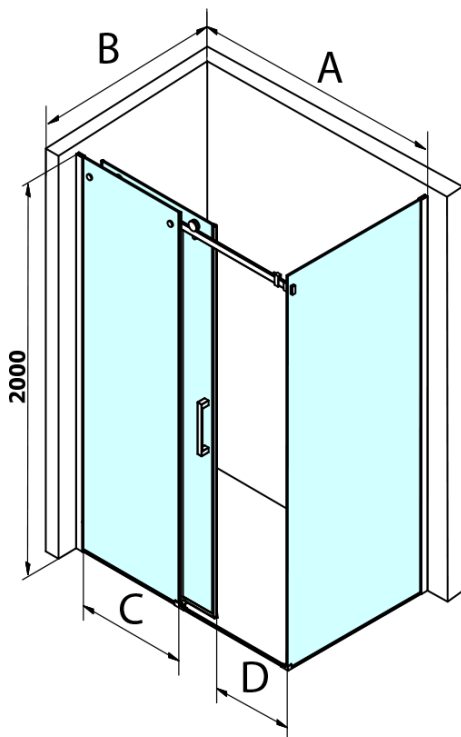

Objednací kód: GD7290B

Základné informácie

Značka: Gelco
Séria: DRAGON

Rozmery

Výška: 2000 mm
Hĺbka: 900 mm

Vlastnosti

Farba profilu: Čierna mat
Tvar: Pevná stena k sprchovacím dverám
Typ výplne: Číre sklo
Úprava skla: Coated glass
Hrúbka skla: 8 mm
Vlastnosti: Bezrámové prevedenie
Hmotnosť / ks: 40.5 kg
Balenie: 1 ks
Záruka: 3 roky

Technický list

MODEL	A	C	D
GD4611B	1020-1110	510	420
GD4612B	1120-1210	560	470
GD4613B	1220-1310	610	520
GD4614B	1320-1410	660	570
GD4615B	1420-1510	710	620
GD4616B	1520-1610	760	670

MODEL	B
GD7280B	780-800
GD7290B	880-900