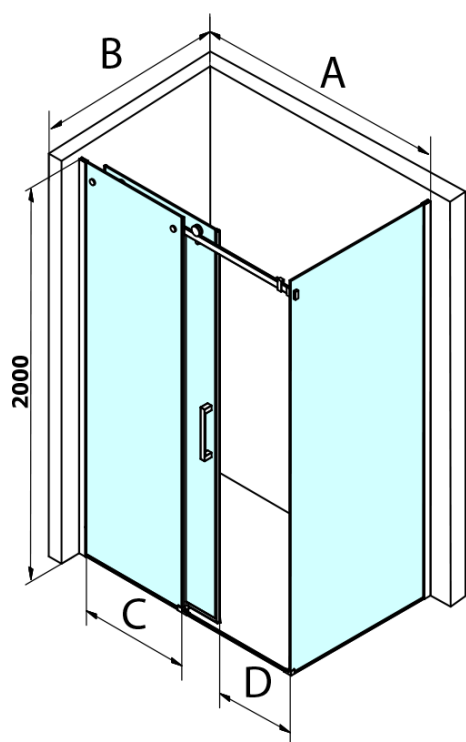

Technický list