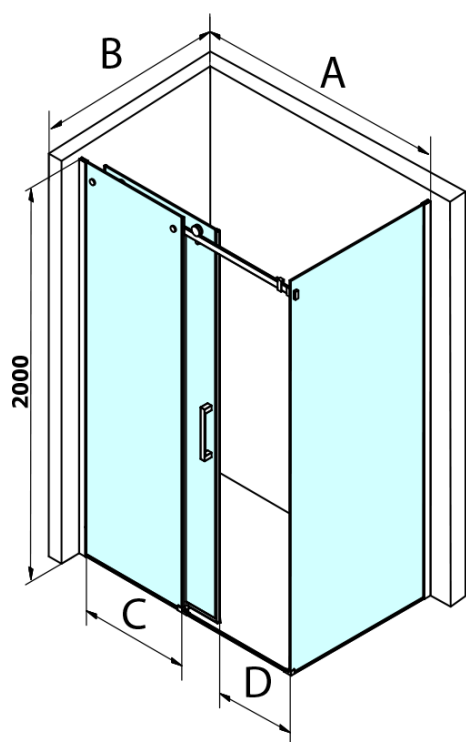

Objednací kód: GD7280B

Základné informácie

Značka: Gelco
Séria: DRAGON

Rozmery

Výška: 2000 mm
Hĺbka: 800 mm

Vlastnosti

Farba profilu: Čierna mat
Tvar: Pevná stena k sprchovacím dverám
Typ výplne: Číre sklo
Úprava skla: Coated glass
Hrúbka skla: 8 mm
Vlastnosti: Bezrámové prevedenie
Hmotnosť / ks: 35.5 kg
Balenie: 1 ks
Záruka: 3 roky

Technický list

MODEL	A	C	D
GD4611B	1020-1110	510	420
GD4612B	1120-1210	560	470
GD4613B	1220-1310	610	520
GD4614B	1320-1410	660	570
GD4615B	1420-1510	710	620
GD4616B	1520-1610	760	670

MODEL	B
GD7280B	780-800
GD7290B	880-900