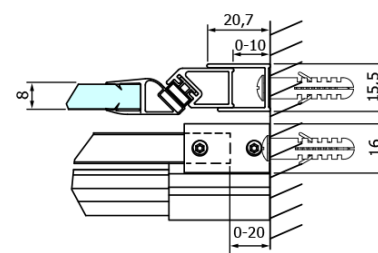

Objednací kód: GD4616B

Základné informácie

Značka: Gelco
Séria: DRAGON

Rozmery

Šírka: 1600 mm
Výška: 2000 mm

Vlastnosti

Farba profilu: Čierna mat
Tvar: Dvere do niky
Typ otvárania: Posuvné
Smer otvárania: Univerzálne
Šírka vstupu: 670 mm
Typ výplne: Číre sklo
Úprava skla: Coated glass
Hrúbka skla: 8 mm
Inštalačná šírka od: 1520 mm
Inštalačná šírka do: 1610 mm
Vlastnosti: Bezrámové prevedenie
Hmotnosť / ks: 78.0 kg
Balenie: 2 ks
Záruka: 3 roky

Náhradné diely

DRAGON montážna sada (Objednací kód: NDGD04)

Set tesnení magnetické pre sklo 8mm a 3M pre nalepenie, 2000mm (Objednací kód: NDGD05)

Technický list

MODEL	A	B	C
GD4611B	1020-1110	510	420
GD4612B	1120-1210	560	470
GD4613B	1220-1310	610	520
GD4614B	1320-1410	660	570
GD4615B	1420-1510	710	620
GD4616B	1520-1610	760	670