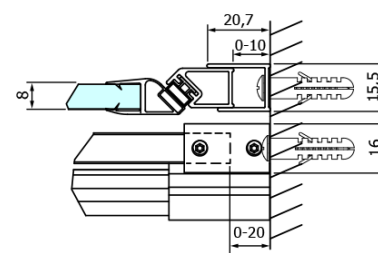

Objednací kód: GD4616B

Základné informácie

Značka: Gelco
Séria: DRAGON

Rozmery

Šírka: 1600 mm
Výška: 2000 mm

Vlastnosti

Záruka: 3 roky
Hmotnosť / ks: 78 kg
Balenie: 2 ks
Farba profilu: Čierna mat
Tvar: Dvere do niky
Typ otvárania: Posuvné
Smer otvárania: Univerzálne
Šírka vstupu: 670 mm
Typ výplne: Číre sklo
Úprava skla: Coated glass
Hrúbka skla: 8 mm
Inštalačná šírka od: 1520 mm
Inštalačná šírka do: 1610 mm
Vlastnosti: Bezrámové prevedenie
3D model: ÁNO

Náhradné diely

Set magnetických tesnení 45 ° pre sklo 8mm a profil, 2000mm, čierna (Objednací kód: NDGDB03)
Spodné tesnenie na dvere, sklo 8mm, 1000mm, čierna (Objednací kód: NDALB04)
Set zvislých tesnení pre 8/8mm sklo, 2000mm, čierna (Objednací kód: NDGDB01)
DRAGON BACK madlo (Objednací kód: NDGDB-MADLO)
Magnetické tesnení ploché, sklo 8mm, 2000mm, čierna (Objednací kód: NDGVB02)
ALTIS BLACK sada krytiiek skrutiek (Objednací kód: NDALB06)
DRAGON BLACK montážna sada (Objednací kód: NDGDB04)
VOLCANO BLACK nalepovací magnet (Objednací kód: NDGVB35)
ALTIS BLACK pretoková lišta 1000 mm s koncovkami (Objednací kód: NDALB05)

Technický list

MODEL	A	B	C
GD4611B	1020-1110	510	420
GD4612B	1120-1210	560	470
GD4613B	1220-1310	610	520
GD4614B	1320-1410	660	570
GD4615B	1420-1510	710	620
GD4616B	1520-1610	760	670

MODEL	A	C	D
GD4611B	1020-1110	510	420
GD4612B	1120-1210	560	470
GD4613B	1220-1310	610	520
GD4614B	1320-1410	660	570
GD4615B	1420-1510	710	620
GD4616B	1520-1610	760	670

MODEL	B
GD7280B	780-800
GD7290B	880-900