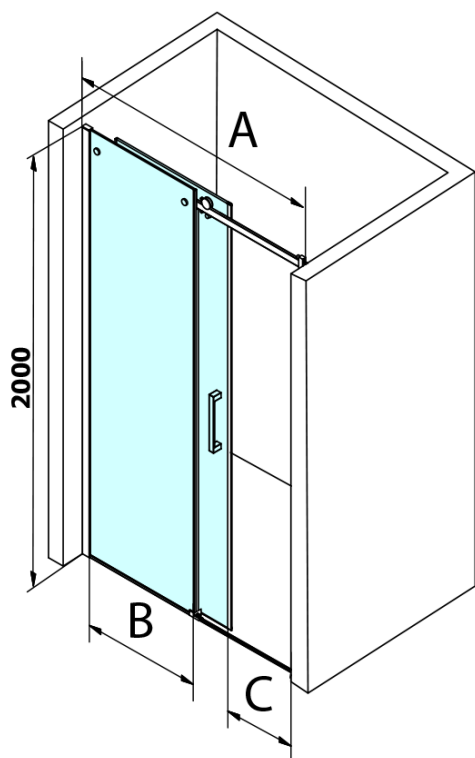

Objednací kód: GD4616B

Základné informácie

Značka: Gelco
Séria: DRAGON

Rozmery

Šírka: 1600 mm
Výška: 2000 mm

Vlastnosti

Farba profilu: Čierna mat
Tvar: Dvere do niky
Typ otvárania: Posuvné
Smer otvárania: Univerzálne
Šírka vstupu: 670 mm
Typ výplne: Číre sklo
Úprava skla: Coated glass
Hrúbka skla: 8 mm
Inštalačná šírka od: 1520 mm
Inštalačná šírka do: 1610 mm
Vlastnosti: Bezrámové prevedenie
Hmotnosť / ks: 78.0 kg
Balenie: 2 ks
Záruka: 3 roky

Náhradné diely

DRAGON montážna sada (Objednací kód: NDGD04)

Set tesnení magnetické pre sklo 8mm a 3M pre nalepenie, 2000mm (Objednací kód: NDGD05)

Technický list

MODEL	A	B	C
GD4611B	1020-1110	510	420
GD4612B	1120-1210	560	470
GD4613B	1220-1310	610	520
GD4614B	1320-1410	660	570
GD4615B	1420-1510	710	620
GD4616B	1520-1610	760	670