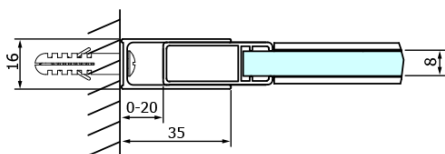

Objednací kód: GD4616B

Základné informácie

Značka: Gelco
Séria: DRAGON

Rozmery

Šírka: 1600 mm
Výška: 2000 mm

Vlastnosti

Farba profilu: Čierna mat
Tvar: Dvere do niky
Typ otvárania: Posuvné
Smer otvárania: Univerzálne
Šírka vstupu: 670 mm
Typ výplne: Číre sklo
Úprava skla: Coated glass
Hrúbka skla: 8 mm
Inštalačná šírka od: 1520 mm
Inštalačná šírka do: 1610 mm
Vlastnosti: Bezrámové prevedenie
Hmotnosť / ks: 78.0 kg
Balenie: 2 ks
Záruka: 3 roky

Náhradné diely

DRAGON montážna sada (Objednací kód: NDGD04)

Set tesnení magnetické pre sklo 8mm a 3M pre nalepenie, 2000mm (Objednací kód: NDGD05)

Technický list

| MODEL | A | B | C |
|---------|-----------|-----|-----|
| GD4611B | 1020-1110 | 510 | 420 |
| GD4612B | 1120-1210 | 560 | 470 |
| GD4613B | 1220-1310 | 610 | 520 |
| GD4614B | 1320-1410 | 660 | 570 |
| GD4615B | 1420-1510 | 710 | 620 |
| GD4616B | 1520-1610 | 760 | 670 |