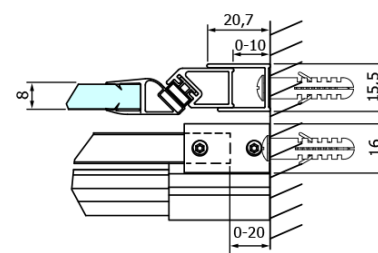

Objednací kód: GD4616B

Základné informácie

Značka: Gelco
Séria: DRAGON

Rozmery

Šírka: 1600 mm
Výška: 2000 mm

Vlastnosti

Farba profilu: Čierna mat
Tvar: Dvere do niky
Typ otvárania: Posuvné
Smer otvárania: Univerzálne
Šírka vstupu: 670 mm
Typ výplne: Číre sklo
Úprava skla: Coated glass
Hrúbka skla: 8 mm
Inštalačná šírka od: 1520 mm
Inštalačná šírka do: 1610 mm
Vlastnosti: Bezrámové prevedenie
Hmotnosť / ks: 78.0 kg
Balenie: 2 ks
Záruka: 3 roky

Náhradné diely

DRAGON montážna sada (Objednací kód: NDGD04)

Set tesnení magnetické pre sklo 8mm a 3M pre nalepenie, 2000mm (Objednací kód: NDGD05)

Technický list

| MODEL | A | B | C |
|---------|-----------|-----|-----|
| GD4611B | 1020-1110 | 510 | 420 |
| GD4612B | 1120-1210 | 560 | 470 |
| GD4613B | 1220-1310 | 610 | 520 |
| GD4614B | 1320-1410 | 660 | 570 |
| GD4615B | 1420-1510 | 710 | 620 |
| GD4616B | 1520-1610 | 760 | 670 |