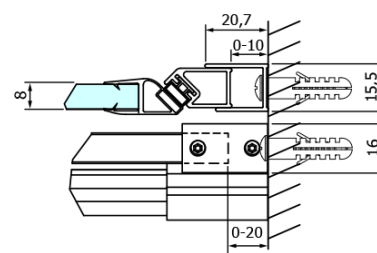

## Rozmery

Šírka: 1600 mm  
Výška: 2000 mm

## Vlastnosti

Farba profilu: Čierna mat  
Tvar: Dvere do niky  
Typ otvárania: Posuvné  
Smer otvárania: Univerzálne  
Šírka vstupu: 670 mm  
Typ výplne: Číre sklo  
Úprava skla: Coated glass  
Hrúbka skla: 8 mm  
Inštalačná šírka od: 1520 mm  
Inštalačná šírka do: 1610 mm  
Vlastnosti: Bezrámové prevedenie  
Hmotnosť / ks: 78.0 kg  
Balenie: 2 ks  
Záruka: 3 roky

## Náhradné diely

DRAGON montážna sada (Objednací kód: NDGD04)

Set tesnení magnetické pre sklo 8mm a 3M pre nalepenie, 2000mm (Objednací kód: NDGD05)

Technický list

MODEL	A	B	C
GD4611B	1020-1110	510	420
GD4612B	1120-1210	560	470
GD4613B	1220-1310	610	520
GD4614B	1320-1410	660	570
GD4615B	1420-1510	710	620
GD4616B	1520-1610	760	670