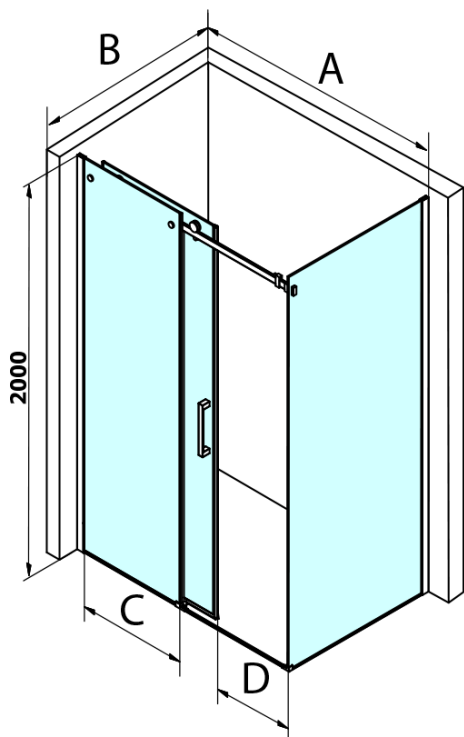

## Rozmery

Šírka: 1600 mm  
Výška: 2000 mm

## Vlastnosti

Farba profilu: Čierna mat  
Tvar: Dvere do niky  
Typ otvárania: Posuvné  
Smer otvárania: Univerzálne  
Šírka vstupu: 670 mm  
Typ výplne: Číre sklo  
Úprava skla: Coated glass  
Hrúbka skla: 8 mm  
Inštalačná šírka od: 1520 mm  
Inštalačná šírka do: 1610 mm  
Vlastnosti: Bezrámové prevedenie  
Hmotnosť / ks: 78.0 kg  
Balenie: 2 ks  
Záruka: 3 roky