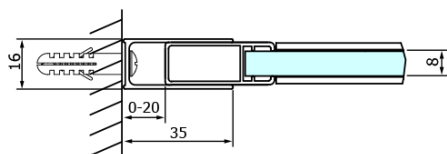

Objednací kód: GD4616B

Základné informácie

Značka: Gelco
Séria: DRAGON

Rozmery

Šírka: 1600 mm
Výška: 2000 mm

Vlastnosti

Záruka: 3 roky
Hmotnosť / ks: 78 kg
Balenie: 2 ks
Farba profilu: Čierna mat
Tvar: Dvere do niky
Typ otvárania: Posuvné
Smer otvárania: Univerzálne
Šírka vstupu: 670 mm
Typ výplne: Číre sklo
Úprava skla: Coated glass
Hrúbka skla: 8 mm
Inštalačná šírka od: 1520 mm
Inštalačná šírka do: 1610 mm
Vlastnosti: Bezrámové prevedenie
3D model: ÁNO

Náhradné diely

Set magnetických tesnení 45 ° pre sklo 8mm a profil, 2000mm, čierna (Objednací kód: NDGDB03)
Spodné tesnenie na dvere, sklo 8mm, 1000mm, čierna (Objednací kód: NDALB04)
Set zvislých tesnení pre 8/8mm sklo, 2000mm, čierna (Objednací kód: NDGDB01)
DRAGON BACK madlo (Objednací kód: NDGDB-MADLO)
Magnetické tesnení ploché, sklo 8mm, 2000mm, čierna (Objednací kód: NDGVB02)
ALTIS BLACK sada krytiiek skrutiek (Objednací kód: NDALB06)
DRAGON BLACK montážna sada (Objednací kód: NDGDB04)
VOLCANO BLACK nalepovací magnet (Objednací kód: NDGVB35)
ALTIS BLACK pretoková lišta 1000 mm s koncovkami (Objednací kód: NDALB05)

Technický list

MODEL	A	B	C
GD4611B	1020-1110	510	420
GD4612B	1120-1210	560	470
GD4613B	1220-1310	610	520
GD4614B	1320-1410	660	570
GD4615B	1420-1510	710	620
GD4616B	1520-1610	760	670

MODEL	A	C	D
GD4611B	1020-1110	510	420
GD4612B	1120-1210	560	470
GD4613B	1220-1310	610	520
GD4614B	1320-1410	660	570
GD4615B	1420-1510	710	620
GD4616B	1520-1610	760	670