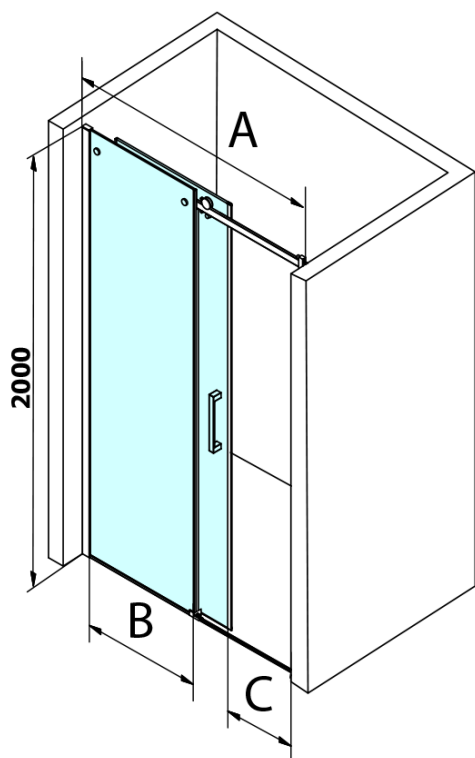

Objednací kód: GD4616B

Základné informácie

Značka: Gelco
Séria: DRAGON

Rozmery

Šírka: 1600 mm
Výška: 2000 mm

Vlastnosti

Farba profilu: Čierna mat
Tvar: Dvere do niky
Typ otvárania: Posuvné
Smer otvárania: Univerzálne
Šírka vstupu: 670 mm
Typ výplne: Číre sklo
Úprava skla: Coated glass
Hrúbka skla: 8 mm
Inštalačná šírka od: 1520 mm
Inštalačná šírka do: 1610 mm
Vlastnosti: Bezrámové prevedenie
Hmotnosť / ks: 78.0 kg
Balenie: 2 ks
Záruka: 3 roky

Náhradné diely

DRAGON montážna sada (Objednací kód: NDGD04)

Set tesnení magnetické pre sklo 8mm a 3M pre nalepenie, 2000mm (Objednací kód: NDGD05)

Technický list

| MODEL | A | B | C |
|---------|-----------|-----|-----|
| GD4611B | 1020-1110 | 510 | 420 |
| GD4612B | 1120-1210 | 560 | 470 |
| GD4613B | 1220-1310 | 610 | 520 |
| GD4614B | 1320-1410 | 660 | 570 |
| GD4615B | 1420-1510 | 710 | 620 |
| GD4616B | 1520-1610 | 760 | 670 |