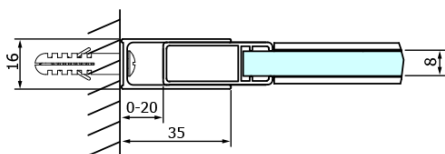

Objednací kód: GD4616B

Základné informácie

Značka: Gelco
Séria: DRAGON

Rozmery

Šírka: 1600 mm
Výška: 2000 mm

Vlastnosti

Farba profilu: Čierna mat
Tvar: Dvere do niky
Typ otvárania: Posuvné
Smer otvárania: Univerzálne
Šírka vstupu: 670 mm
Typ výplne: Číre sklo
Úprava skla: Coated glass
Hrúbka skla: 8 mm
Inštalačná šírka od: 1520 mm
Inštalačná šírka do: 1610 mm
Vlastnosti: Bezrámové prevedenie
Hmotnosť / ks: 78.0 kg
Balenie: 2 ks
Záruka: 3 roky

Náhradné diely

DRAGON montážna sada (Objednací kód: NDGD04)

Set tesnení magnetické pre sklo 8mm a 3M pre nalepenie, 2000mm (Objednací kód: NDGD05)

Technický list

MODEL	A	B	C
GD4611B	1020-1110	510	420
GD4612B	1120-1210	560	470
GD4613B	1220-1310	610	520
GD4614B	1320-1410	660	570
GD4615B	1420-1510	710	620
GD4616B	1520-1610	760	670