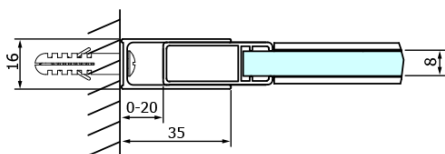

## Rozmery

Šírka: 1600 mm  
Výška: 2000 mm

## Vlastnosti

Farba profilu: Čierna mat  
Tvar: Dvere do niky  
Typ otvárania: Posuvné  
Smer otvárania: Univerzálne  
Šírka vstupu: 670 mm  
Typ výplne: Číre sklo  
Úprava skla: Coated glass  
Hrúbka skla: 8 mm  
Inštalačná šírka od: 1520 mm  
Inštalačná šírka do: 1610 mm  
Vlastnosti: Bezrámové prevedenie  
Hmotnosť / ks: 78.0 kg  
Balenie: 2 ks  
Záruka: 3 roky

## Náhradné diely

DRAGON montážna sada (Objednací kód: NDGD04)

Set tesnení magnetické pre sklo 8mm a 3M pre nalepenie, 2000mm (Objednací kód: NDGD05)

Technický list

MODEL	A	B	C
GD4611B	1020-1110	510	420
GD4612B	1120-1210	560	470
GD4613B	1220-1310	610	520
GD4614B	1320-1410	660	570
GD4615B	1420-1510	710	620
GD4616B	1520-1610	760	670