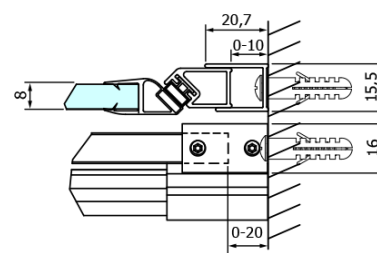

## Rozmery

Šírka: 1500 mm  
Výška: 2000 mm

## Vlastnosti

Farba profilu: Čierna mat  
Tvar: Dvere do niky  
Typ otvárania: Posuvné  
Smer otvárania: Univerzálne  
Šírka vstupu: 620 mm  
Typ výplne: Číre sklo  
Úprava skla: Coated glass  
Hrúbka skla: 8 mm  
Inštalačná šírka od: 1420 mm  
Inštalačná šírka do: 1510 mm  
Vlastnosti: Bezrámové prevedenie  
Hmotnosť / ks: 68.0 kg  
Balenie: 2 ks  
Záruka: 3 roky

## Náhradné diely

Set tesnení magnetické pre sklo 8mm a 3M pre nalepenie, 2000mm (Objednací kód: NDGD05)  
DRAGON montážna sada (Objednací kód: NDGD04)

Technický list

MODEL	A	B	C
GD4611B	1020-1110	510	420
GD4612B	1120-1210	560	470
GD4613B	1220-1310	610	520
GD4614B	1320-1410	660	570
GD4615B	1420-1510	710	620
GD4616B	1520-1610	760	670