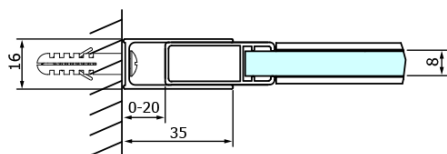

## Rozmery

Šírka: 1500 mm  
Výška: 2000 mm

## Vlastnosti

Farba profilu: Čierna mat  
Tvar: Dvere do niky  
Typ otvárania: Posuvné  
Smer otvárania: Univerzálne  
Šírka vstupu: 620 mm  
Typ výplne: Číre sklo  
Úprava skla: Coated glass  
Hrúbka skla: 8 mm  
Inštalačná šírka od: 1420 mm  
Inštalačná šírka do: 1510 mm  
Vlastnosti: Bezrámové prevedenie  
Hmotnosť / ks: 68.0 kg  
Balenie: 2 ks  
Záruka: 3 roky

## Náhradné diely

Set tesnení magnetické pre sklo 8mm a 3M pre nalepenie, 2000mm (Objednací kód: NDGD05)  
DRAGON montážna sada (Objednací kód: NDGD04)

Technický list

MODEL	A	B	C
GD4611B	1020-1110	510	420
GD4612B	1120-1210	560	470
GD4613B	1220-1310	610	520
GD4614B	1320-1410	660	570
GD4615B	1420-1510	710	620
GD4616B	1520-1610	760	670