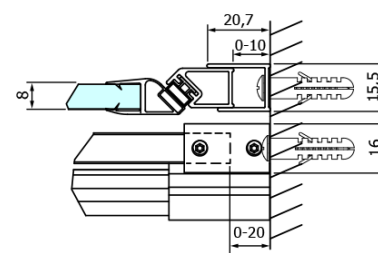

Objednací kód: GD4615B

Základné informácie

Značka: Gelco
Séria: DRAGON

Rozmery

Šírka: 1500 mm
Výška: 2000 mm

Vlastnosti

Záruka: 3 roky
Hmotnosť / ks: 68 kg
Balenie: 2 ks
Farba profilu: Čierna mat
Tvar: Dvere do niky
Typ otvárania: Posuvné
Smer otvárania: Univerzálne
Šírka vstupu: 620 mm
Typ výplne: Číre sklo
Úprava skla: Coated glass
Hrúbka skla: 8 mm
Inštalačná šírka od: 1420 mm
Inštalačná šírka do: 1510 mm
Vlastnosti: Bezrámové prevedenie
3D model: ÁNO

DRAGON BLACK montážna sada (Objednací kód: NDGDB04)

VOLCANO BLACK nalepovací magnet (Objednací kód: NDGVB35)

ALTIS BLACK pretoková lišta 1000 mm s koncovkami (Objednací kód: NDALB05)

Technický list

MODEL	A	B	C
GD4611B	1020-1110	510	420
GD4612B	1120-1210	560	470
GD4613B	1220-1310	610	520
GD4614B	1320-1410	660	570
GD4615B	1420-1510	710	620
GD4616B	1520-1610	760	670