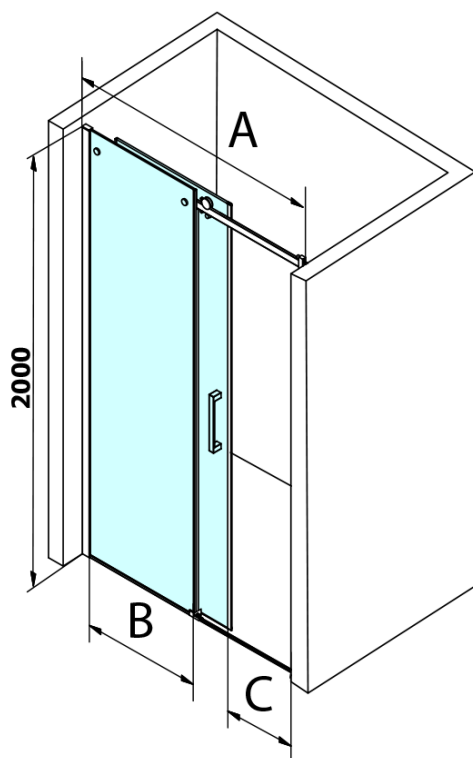

Objednací kód: GD4615B

Základné informácie

Značka: Gelco
Séria: DRAGON

Rozmery

Šírka: 1500 mm
Výška: 2000 mm

Vlastnosti

Farba profilu: Čierna mat
Tvar: Dvere do niky
Typ otvárania: Posuvné
Smer otvárania: Univerzálne
Šírka vstupu: 620 mm
Typ výplne: Číre sklo
Úprava skla: Coated glass
Hrúbka skla: 8 mm
Inštalačná šírka od: 1420 mm
Inštalačná šírka do: 1510 mm
Vlastnosti: Bezrámové prevedenie
Hmotnosť / ks: 68.0 kg
Balenie: 2 ks
Záruka: 3 roky

Náhradné diely

Set tesnení magnetické pre sklo 8mm a 3M pre nalepenie, 2000mm (Objednací kód: NDGD05)
DRAGON montážna sada (Objednací kód: NDGD04)

Technický list

MODEL	A	B	C
GD4611B	1020-1110	510	420
GD4612B	1120-1210	560	470
GD4613B	1220-1310	610	520
GD4614B	1320-1410	660	570
GD4615B	1420-1510	710	620
GD4616B	1520-1610	760	670