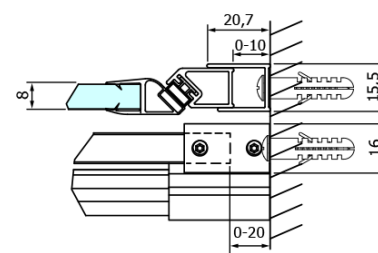

Objednací kód: GD4615B

Základné informácie

Značka: Gelco
Séria: DRAGON

Rozmery

Šírka: 1500 mm
Výška: 2000 mm

Vlastnosti

Farba profilu: Čierna mat
Tvar: Dvere do niky
Typ otvárania: Posuvné
Smer otvárania: Univerzálne
Šírka vstupu: 620 mm
Typ výplne: Číre sklo
Úprava skla: Coated glass
Hrúbka skla: 8 mm
Inštalačná šírka od: 1420 mm
Inštalačná šírka do: 1510 mm
Vlastnosti: Bezrámové prevedenie
Hmotnosť / ks: 68.0 kg
Balenie: 2 ks
Záruka: 3 roky

Náhradné diely

Set tesnení magnetické pre sklo 8mm a 3M pre nalepenie, 2000mm (Objednací kód: NDGD05)
DRAGON montážna sada (Objednací kód: NDGD04)

Technický list

MODEL	A	B	C
GD4611B	1020-1110	510	420
GD4612B	1120-1210	560	470
GD4613B	1220-1310	610	520
GD4614B	1320-1410	660	570
GD4615B	1420-1510	710	620
GD4616B	1520-1610	760	670

MODEL	A	C	D
GD4611B	1020-1110	510	420
GD4612B	1120-1210	560	470
GD4613B	1220-1310	610	520
GD4614B	1320-1410	660	570
GD4615B	1420-1510	710	620
GD4616B	1520-1610	760	670

MODEL	B
GD7280B	780-800
GD7290B	880-900