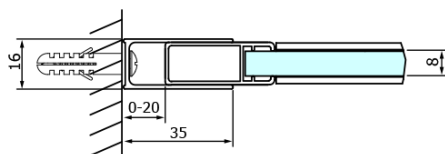

Objednací kód: GD4615B

Základné informácie

Značka: Gelco
Séria: DRAGON

Rozmery

Šírka: 1500 mm
Výška: 2000 mm

Vlastnosti

Farba profilu: Čierna mat
Tvar: Dvere do niky
Typ otvárania: Posuvné
Smer otvárania: Univerzálne
Šírka vstupu: 620 mm
Typ výplne: Číre sklo
Úprava skla: Coated glass
Hrúbka skla: 8 mm
Inštalačná šírka od: 1420 mm
Inštalačná šírka do: 1510 mm
Vlastnosti: Bezrámové prevedenie
Hmotnosť / ks: 68.0 kg
Balenie: 2 ks
Záruka: 3 roky

Náhradné diely

Set tesnení magnetické pre sklo 8mm a 3M pre nalepenie, 2000mm (Objednací kód: NDGD05)
DRAGON montážna sada (Objednací kód: NDGD04)

Technický list

MODEL	A	B	C
GD4611B	1020-1110	510	420
GD4612B	1120-1210	560	470
GD4613B	1220-1310	610	520
GD4614B	1320-1410	660	570
GD4615B	1420-1510	710	620
GD4616B	1520-1610	760	670