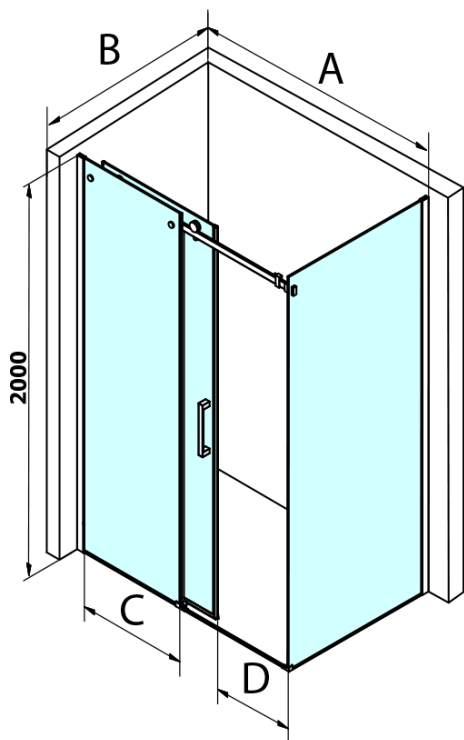

Objednací kód: GD4614B

Základné informácie

Značka: Gelco
Séria: DRAGON

Rozmery

Šírka: 1400 mm
Výška: 2000 mm

Vlastnosti

Záruka: 3 roky
Hmotnosť / ks: 62.4811 kg
Balenie: 1 ks
Farba profilu: Čierna mat
Tvar: Dvere do niky
Typ otvárania: Posuvné
Smer otvárania: Univerzálne
Šírka vstupu: 570 mm
Typ výplne: Číre sklo
Úprava skla: Coated glass
Hrúbka skla: 8 mm
Inštalačná šírka od: 1320 mm
Inštalačná šírka do: 1410 mm
Vlastnosti: Bezrámové prevedenie
3D model: ÁNO

Náhradné diely

Set magnetických tesnení 45 ° pre sklo 8mm a profil, 2000mm, čierna (Objednací kód: NDGDB03)
Spodné tesnenie na dvere, sklo 8mm, 1000mm, čierna (Objednací kód: NDALB04)
Set zvislých tesnení pre 8/8mm sklo, 2000mm, čierna (Objednací kód: NDGDB01)
DRAGON BACK madlo (Objednací kód: NDGDB-MADLO)
Magnetické tesnení ploché, sklo 8mm, 2000mm, čierna (Objednací kód: NDGVB02)
ALTIS BLACK sada krytiiek skrutiek (Objednací kód: NDALB06)
DRAGON BLACK montážna sada (Objednací kód: NDGDB04)
VOLCANO BLACK nalepovací magnet (Objednací kód: NDGVB35)
ALTIS BLACK pretoková lišta 1000 mm s koncovkami (Objednací kód: NDALB05)

Technický list

MODEL	A	B	C
GD4611B	1020-1110	510	420
GD4612B	1120-1210	560	470
GD4613B	1220-1310	610	520
GD4614B	1320-1410	660	570
GD4615B	1420-1510	710	620
GD4616B	1520-1610	760	670

MODEL	A	C	D
GD4611B	1020-1110	510	420
GD4612B	1120-1210	560	470
GD4613B	1220-1310	610	520
GD4614B	1320-1410	660	570
GD4615B	1420-1510	710	620
GD4616B	1520-1610	760	670