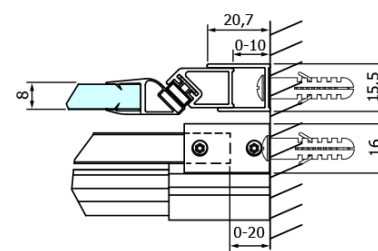

Technický list

MODEL	A	B	C
GD4611B	1020-1110	510	420
GD4612B	1120-1210	560	470
GD4613B	1220-1310	610	520
GD4614B	1320-1410	660	570
GD4615B	1420-1510	710	620
GD4616B	1520-1610	760	670