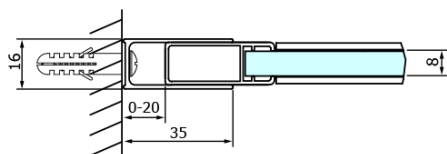

## Rozmery

Šírka: 1400 mm  
Výška: 2000 mm

## Vlastnosti

Farba profilu: Čierna mat  
Tvar: Dvere do niky  
Typ otvárania: Posuvné  
Smer otvárania: Univerzálne  
Šírka vstupu: 570 mm  
Typ výplne: Číre sklo  
Úprava skla: Coated glass  
Hrúbka skla: 8 mm  
Inštalačná šírka od: 1320 mm  
Inštalačná šírka do: 1410 mm  
Vlastnosti: Bezrámové prevedenie  
Hmotnosť / ks: 62.4811 kg  
Balenie: 1 ks  
Záruka: 3 roky

## Náhradné diely

Set tesnení magnetické pre sklo 8mm a 3M pre nalepenie, 2000mm (Objednací kód: NDGD05)  
DRAGON montážna sada (Objednací kód: NDGD04)

Technický list

MODEL	A	B	C
GD4611B	1020-1110	510	420
GD4612B	1120-1210	560	470
GD4613B	1220-1310	610	520
GD4614B	1320-1410	660	570
GD4615B	1420-1510	710	620
GD4616B	1520-1610	760	670