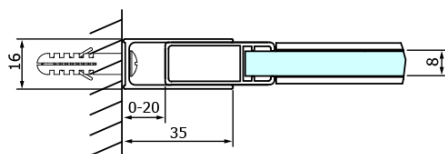

Objednací kód: GD4614B

Základné informácie

Značka: Gelco
Séria: DRAGON

Rozmery

Šírka: 1400 mm
Výška: 2000 mm

Vlastnosti

Záruka: 3 roky
Hmotnosť / ks: 62.4811 kg
Balenie: 1 ks
Farba profilu: Čierna mat
Tvar: Dvere do niky
Typ otvárania: Posuvné
Smer otvárania: Univerzálne
Šírka vstupu: 570 mm
Typ výplne: Číre sklo
Úprava skla: Coated glass
Hrúbka skla: 8 mm
Inštalačná šírka od: 1320 mm
Inštalačná šírka do: 1410 mm
Vlastnosti: Bezrámové prevedenie
3D model: ÁNO

Náhradné diely

Set magnetických tesnení 45 ° pre sklo 8mm a profil, 2000mm, čierna (Objednací kód: NDGDB03)
Spodné tesnenie na dvere, sklo 8mm, 1000mm, čierna (Objednací kód: NDALB04)
Set zvislých tesnení pre 8/8mm sklo, 2000mm, čierna (Objednací kód: NDGDB01)
DRAGON BACK madlo (Objednací kód: NDGDB-MADLO)
Magnetické tesnení ploché, sklo 8mm, 2000mm, čierna (Objednací kód: NDGVB02)
ALTIS BLACK sada krytiiek skrutiek (Objednací kód: NDALB06)
DRAGON BLACK montážna sada (Objednací kód: NDGDB04)
VOLCANO BLACK nalepovací magnet (Objednací kód: NDGVB35)
ALTIS BLACK pretoková lišta 1000 mm s koncovkami (Objednací kód: NDALB05)

Technický list

MODEL	A	B	C
GD4611B	1020-1110	510	420
GD4612B	1120-1210	560	470
GD4613B	1220-1310	610	520
GD4614B	1320-1410	660	570
GD4615B	1420-1510	710	620
GD4616B	1520-1610	760	670

MODEL	A	C	D
GD4611B	1020-1110	510	420
GD4612B	1120-1210	560	470
GD4613B	1220-1310	610	520
GD4614B	1320-1410	660	570
GD4615B	1420-1510	710	620
GD4616B	1520-1610	760	670