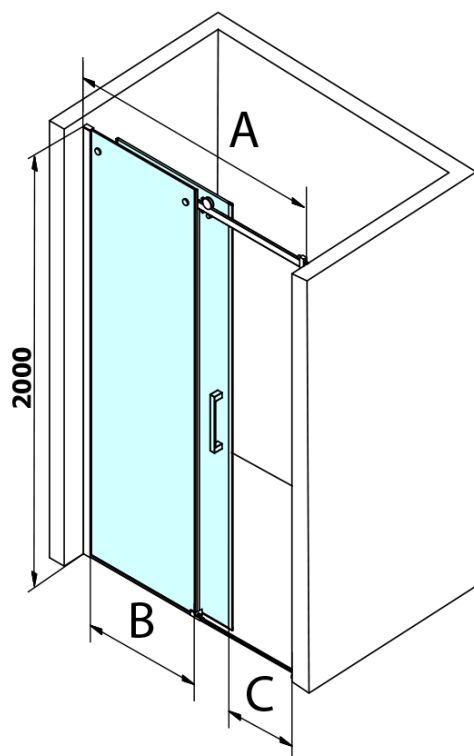

Technický list

MODEL	A	B	C
GD4611B	1020-1110	510	420
GD4612B	1120-1210	560	470
GD4613B	1220-1310	610	520
GD4614B	1320-1410	660	570
GD4615B	1420-1510	710	620
GD4616B	1520-1610	760	670