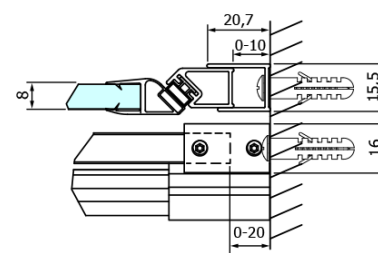

Objednací kód: GD4614B

Základné informácie

Značka: Gelco
Séria: DRAGON

Rozmery

Šírka: 1400 mm
Výška: 2000 mm

Vlastnosti

Záruka: 3 roky
Hmotnosť / ks: 62.4811 kg
Balenie: 1 ks
Farba profilu: Čierna mat
Tvar: Dvere do niky
Typ otvárania: Posuvné
Smer otvárania: Univerzálne
Šírka vstupu: 570 mm
Typ výplne: Číre sklo
Úprava skla: Coated glass
Hrúbka skla: 8 mm
Inštalačná šírka od: 1320 mm
Inštalačná šírka do: 1410 mm
Vlastnosti: Bezrámové prevedenie
3D model: ÁNO

Náhradné diely

Set magnetických tesnení 45 ° pre sklo 8mm a profil, 2000mm, čierna (Objednací kód: NDGDB03)
Spodné tesnenie na dvere, sklo 8mm, 1000mm, čierna (Objednací kód: NDALB04)
Set zvislých tesnení pre 8/8mm sklo, 2000mm, čierna (Objednací kód: NDGDB01)
DRAGON BACK madlo (Objednací kód: NDGDB-MADLO)
Magnetické tesnení ploché, sklo 8mm, 2000mm, čierna (Objednací kód: NDGVB02)
ALTIS BLACK sada krytiiek skrutiek (Objednací kód: NDALB06)
DRAGON BLACK montážna sada (Objednací kód: NDGDB04)
VOLCANO BLACK nalepovací magnet (Objednací kód: NDGVB35)
ALTIS BLACK pretoková lišta 1000 mm s koncovkami (Objednací kód: NDALB05)

Technický list

MODEL	A	B	C
GD4611B	1020-1110	510	420
GD4612B	1120-1210	560	470
GD4613B	1220-1310	610	520
GD4614B	1320-1410	660	570
GD4615B	1420-1510	710	620
GD4616B	1520-1610	760	670

MODEL	A	C	D
GD4611B	1020-1110	510	420
GD4612B	1120-1210	560	470
GD4613B	1220-1310	610	520
GD4614B	1320-1410	660	570
GD4615B	1420-1510	710	620
GD4616B	1520-1610	760	670

MODEL	B
GD7280B	780-800
GD7290B	880-900