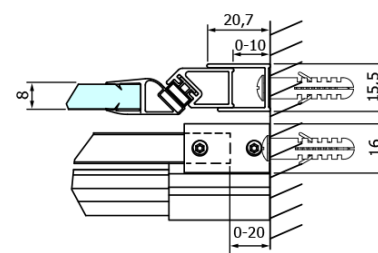

## Rozmery

Šírka: 1400 mm  
Výška: 2000 mm

## Vlastnosti

Farba profilu: Čierna mat  
Tvar: Dvere do niky  
Typ otvárania: Posuvné  
Smer otvárania: Univerzálne  
Šírka vstupu: 570 mm  
Typ výplne: Číre sklo  
Úprava skla: Coated glass  
Hrúbka skla: 8 mm  
Inštalačná šírka od: 1320 mm  
Inštalačná šírka do: 1410 mm  
Vlastnosti: Bezrámové prevedenie  
Hmotnosť / ks: 62.4811 kg  
Balenie: 1 ks  
Záruka: 3 roky

## Náhradné diely

Set tesnení magnetické pre sklo 8mm a 3M pre nalepenie, 2000mm (Objednací kód: NDGD05)  
DRAGON montážna sada (Objednací kód: NDGD04)

Technický list

MODEL	A	B	C
GD4611B	1020-1110	510	420
GD4612B	1120-1210	560	470
GD4613B	1220-1310	610	520
GD4614B	1320-1410	660	570
GD4615B	1420-1510	710	620
GD4616B	1520-1610	760	670