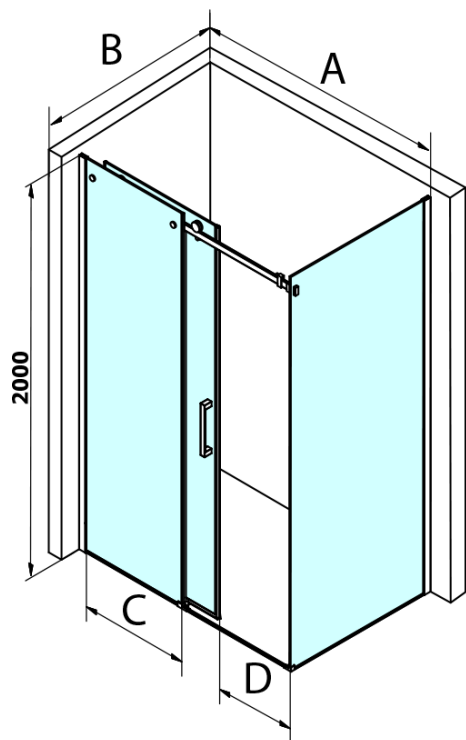

MODEL	A	C	D
GD4611B	1020-1110	510	420
GD4612B	1120-1210	560	470
GD4613B	1220-1310	610	520
GD4614B	1320-1410	660	570
GD4615B	1420-1510	710	620
GD4616B	1520-1610	760	670

MODEL	B
GD7280B	780-800
GD7290B	880-900