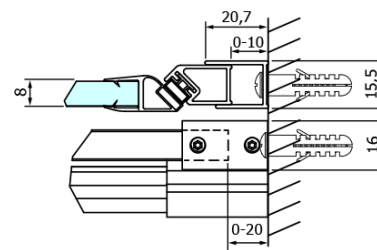

Objednací kód: GD4613B

Základné informácie

Značka: Gelco
Séria: DRAGON

Rozmery

Šírka: 1300 mm
Výška: 2000 mm

Vlastnosti

Záruka: 3 roky
Hmotnosť / ks: 60 kg
Balenie: 1 ks
Farba profilu: Čierna mat
Tvar: Dvere do niky
Typ otvárania: Posuvné
Smer otvárania: Univerzálne
Šírka vstupu: 520 mm
Typ výplne: Číre sklo
Úprava skla: Coated glass
Hrúbka skla: 8 mm
Inštalačná šírka od: 1220 mm
Inštalačná šírka do: 1310 mm
Vlastnosti: Bezrámové prevedenie
3D model: ÁNO

Náhradné diely

Set magnetických tesnení 45 ° pre sklo 8mm a profil, 2000mm, čierna (Objednací kód: NDGDB03)
DRAGON BACK madlo (Objednací kód: NDGDB-MADLO)
Spodné tesnenie na dvere, sklo 8mm, 1000mm, čierna (Objednací kód: NDALB04)
Set zvislých tesnení pre 8/8mm sklo, 2000mm, čierna (Objednací kód: NDGDB01)
ALTIS BLACK sada krytiiek skrutiek (Objednací kód: NDALB06)
Magnetické tesnenie ploché, sklo 8mm, 2000mm, čierna (Objednací kód: NDGVB02)
DRAGON BLACK montážna sada (Objednací kód: NDGDB04)
VOLCANO BLACK nalepovací magnet (Objednací kód: NDGVB35)
ALTIS BLACK pretoková lišta 1000 mm s koncovkami (Objednací kód: NDALB05)

Technický list

MODEL	A	B	C
GD4611B	1020-1110	510	420
GD4612B	1120-1210	560	470
GD4613B	1220-1310	610	520
GD4614B	1320-1410	660	570
GD4615B	1420-1510	710	620
GD4616B	1520-1610	760	670

MODEL	A	C	D
GD4611B	1020-1110	510	420
GD4612B	1120-1210	560	470
GD4613B	1220-1310	610	520
GD4614B	1320-1410	660	570
GD4615B	1420-1510	710	620
GD4616B	1520-1610	760	670

MODEL	B
GD7280B	780-800
GD7290B	880-900