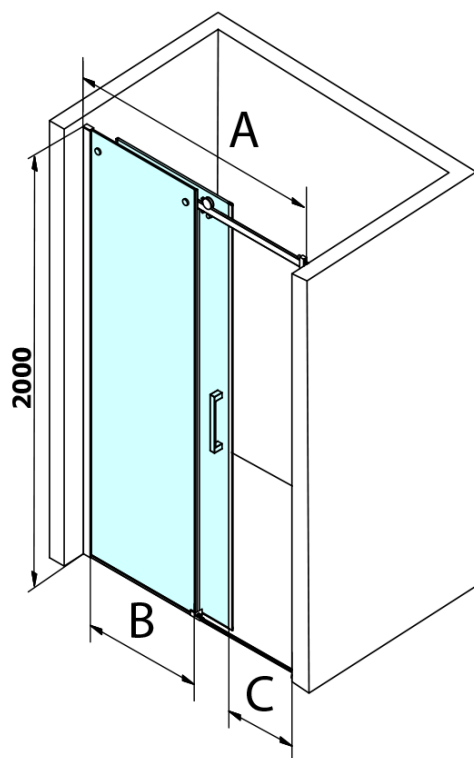

Objednací kód: GD4613B

Základné informácie

Značka: Gelco
Séria: DRAGON

Rozmery

Šírka: 1300 mm
Výška: 2000 mm

Vlastnosti

Farba profilu: Čierna mat
Tvar: Dvere do niky
Typ otvárania: Posuvné
Smer otvárania: Univerzálne
Šírka vstupu: 520 mm
Typ výplne: Číre sklo
Úprava skla: Coated glass
Hrúbka skla: 8 mm
Inštalačná šírka od: 1220 mm
Inštalačná šírka do: 1310 mm
Vlastnosti: Bezrámové prevedenie
Hmotnosť / ks: 60.0 kg
Balenie: 1 ks
Záruka: 3 roky

Náhradné diely

Set tesnení magnetické pre sklo 8mm a 3M pre nalepenie, 2000mm (Objednací kód: NDGD05)
DRAGON montážna sada (Objednací kód: NDGD04)

Technický list

MODEL	A	B	C
GD4611B	1020-1110	510	420
GD4612B	1120-1210	560	470
GD4613B	1220-1310	610	520
GD4614B	1320-1410	660	570
GD4615B	1420-1510	710	620
GD4616B	1520-1610	760	670