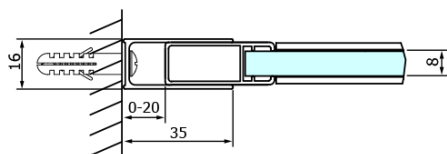

Objednací kód: GD4613B

Základné informácie

Značka: Gelco
Séria: DRAGON

Rozmery

Šírka: 1300 mm
Výška: 2000 mm

Vlastnosti

Záruka: 3 roky
Hmotnosť / ks: 60 kg
Balenie: 1 ks
Farba profilu: Čierna mat
Tvar: Dvere do niky
Typ otvárania: Posuvné
Smer otvárania: Univerzálne
Šírka vstupu: 520 mm
Typ výplne: Číre sklo
Úprava skla: Coated glass
Hrúbka skla: 8 mm
Inštalačná šírka od: 1220 mm
Inštalačná šírka do: 1310 mm
Vlastnosti: Bezrámové prevedenie
3D model: ÁNO

Náhradné diely

Set magnetických tesnení 45 ° pre sklo 8mm a profil, 2000mm, čierna (Objednací kód: NDGDB03)
DRAGON BACK madlo (Objednací kód: NDGDB-MADLO)
Spodné tesnenie na dvere, sklo 8mm, 1000mm, čierna (Objednací kód: NDALB04)
Set zvislých tesnení pre 8/8mm sklo, 2000mm, čierna (Objednací kód: NDGDB01)
ALTIS BLACK sada krytiiek skrutiek (Objednací kód: NDALB06)
Magnetické tesnenie ploché, sklo 8mm, 2000mm, čierna (Objednací kód: NDGVB02)
DRAGON BLACK montážna sada (Objednací kód: NDGDB04)
VOLCANO BLACK nalepovací magnet (Objednací kód: NDGVB35)
ALTIS BLACK pretoková lišta 1000 mm s koncovkami (Objednací kód: NDALB05)

Technický list

MODEL	A	B	C
GD4611B	1020-1110	510	420
GD4612B	1120-1210	560	470
GD4613B	1220-1310	610	520
GD4614B	1320-1410	660	570
GD4615B	1420-1510	710	620
GD4616B	1520-1610	760	670

MODEL	A	C	D
GD4611B	1020-1110	510	420
GD4612B	1120-1210	560	470
GD4613B	1220-1310	610	520
GD4614B	1320-1410	660	570
GD4615B	1420-1510	710	620
GD4616B	1520-1610	760	670