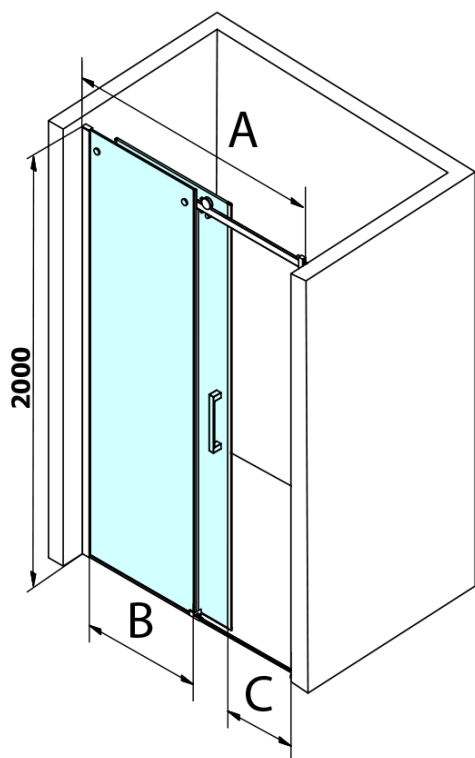

Objednací kód: GD4613B

Základné informácie

Značka: Gelco
Séria: DRAGON

Rozmery

Šírka: 1300 mm
Výška: 2000 mm

Vlastnosti

Farba profilu: Čierna mat
Tvar: Dvere do niky
Typ otvárania: Posuvné
Smer otvárania: Univerzálne
Šírka vstupu: 520 mm
Typ výplne: Číre sklo
Úprava skla: Coated glass
Hrúbka skla: 8 mm
Inštalačná šírka od: 1220 mm
Inštalačná šírka do: 1310 mm
Vlastnosti: Bezrámové prevedenie
Hmotnosť / ks: 60.0 kg
Balenie: 1 ks
Záruka: 3 roky

Náhradné diely

Set tesnení magnetické pre sklo 8mm a 3M pre nalepenie, 2000mm (Objednací kód: NDGD05)
DRAGON montážna sada (Objednací kód: NDGD04)

Technický list

MODEL	A	B	C
GD4611B	1020-1110	510	420
GD4612B	1120-1210	560	470
GD4613B	1220-1310	610	520
GD4614B	1320-1410	660	570
GD4615B	1420-1510	710	620
GD4616B	1520-1610	760	670