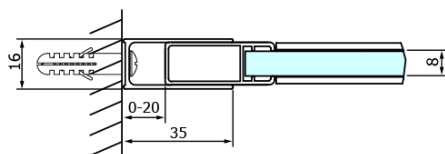

Objednací kód: GD4613B

Základné informácie

Značka: Gelco
Séria: DRAGON

Rozmery

Šírka: 1300 mm
Výška: 2000 mm

Vlastnosti

Farba profilu: Čierna mat
Tvar: Dvere do niky
Typ otvárania: Posuvné
Smer otvárania: Univerzálne
Šírka vstupu: 520 mm
Typ výplne: Číre sklo
Úprava skla: Coated glass
Hrúbka skla: 8 mm
Inštalačná šírka od: 1220 mm
Inštalačná šírka do: 1310 mm
Vlastnosti: Bezrámové prevedenie
Hmotnosť / ks: 60.0 kg
Balenie: 1 ks
Záruka: 3 roky

Náhradné diely

Set tesnení magnetické pre sklo 8mm a 3M pre nalepenie, 2000mm (Objednací kód: NDGD05)
DRAGON montážna sada (Objednací kód: NDGD04)

Technický list

MODEL	A	B	C
GD4611B	1020-1110	510	420
GD4612B	1120-1210	560	470
GD4613B	1220-1310	610	520
GD4614B	1320-1410	660	570
GD4615B	1420-1510	710	620
GD4616B	1520-1610	760	670