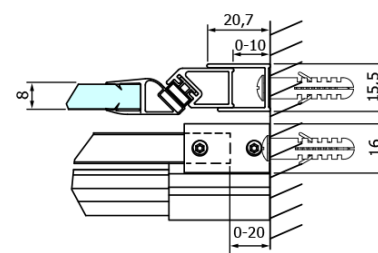

Objednací kód: GD4613B

Základné informácie

Značka: Gelco
Séria: DRAGON

Rozmery

Šírka: 1300 mm
Výška: 2000 mm

Vlastnosti

Farba profilu: Čierna mat
Tvar: Dvere do niky
Typ otvárania: Posuvné
Smer otvárania: Univerzálne
Šírka vstupu: 520 mm
Typ výplne: Číre sklo
Úprava skla: Coated glass
Hrúbka skla: 8 mm
Inštalačná šírka od: 1220 mm
Inštalačná šírka do: 1310 mm
Vlastnosti: Bezrámové prevedenie
Hmotnosť / ks: 60.0 kg
Balenie: 1 ks
Záruka: 3 roky

Náhradné diely

Set tesnení magnetické pre sklo 8mm a 3M pre nalepenie, 2000mm (Objednací kód: NDGD05)
DRAGON montážna sada (Objednací kód: NDGD04)

Technický list

MODEL	A	B	C
GD4611B	1020-1110	510	420
GD4612B	1120-1210	560	470
GD4613B	1220-1310	610	520
GD4614B	1320-1410	660	570
GD4615B	1420-1510	710	620
GD4616B	1520-1610	760	670

MODEL	A	C	D
GD4611B	1020-1110	510	420
GD4612B	1120-1210	560	470
GD4613B	1220-1310	610	520
GD4614B	1320-1410	660	570
GD4615B	1420-1510	710	620
GD4616B	1520-1610	760	670

MODEL	B
GD7280B	780-800
GD7290B	880-900