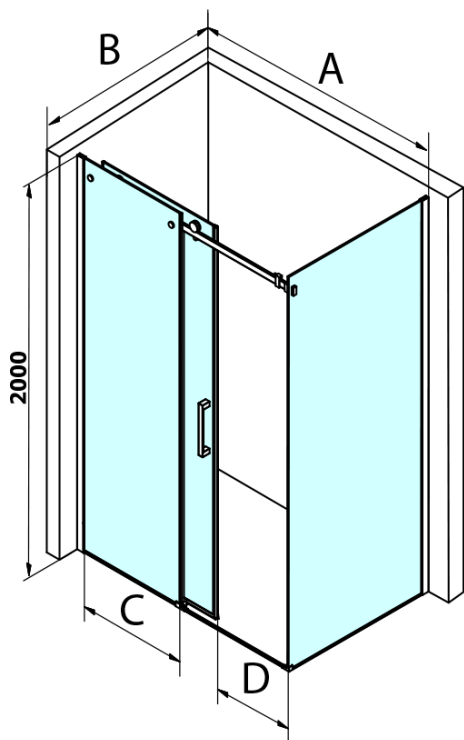

MODEL	A	C	D
GD4611B	1020-1110	510	420
GD4612B	1120-1210	560	470
GD4613B	1220-1310	610	520
GD4614B	1320-1410	660	570
GD4615B	1420-1510	710	620
GD4616B	1520-1610	760	670

MODEL	B
GD7280B	780-800
GD7290B	880-900