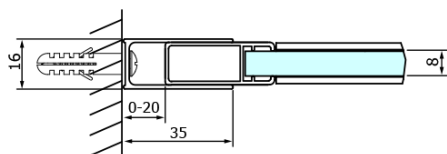

Objednací kód: GD4613B

Základné informácie

Značka: Gelco
Séria: DRAGON

Rozmery

Šírka: 1300 mm
Výška: 2000 mm

Vlastnosti

Farba profilu: Čierna mat
Tvar: Dvere do niky
Typ otvárania: Posuvné
Smer otvárania: Univerzálne
Šírka vstupu: 520 mm
Typ výplne: Číre sklo
Úprava skla: Coated glass
Hrúbka skla: 8 mm
Inštalačná šírka od: 1220 mm
Inštalačná šírka do: 1310 mm
Vlastnosti: Bezrámové prevedenie
Hmotnosť / ks: 60.0 kg
Balenie: 1 ks
Záruka: 3 roky

Náhradné diely

Set tesnení magnetické pre sklo 8mm a 3M pre nalepenie, 2000mm (Objednací kód: NDGD05)
DRAGON montážna sada (Objednací kód: NDGD04)

Technický list

MODEL	A	B	C
GD4611B	1020-1110	510	420
GD4612B	1120-1210	560	470
GD4613B	1220-1310	610	520
GD4614B	1320-1410	660	570
GD4615B	1420-1510	710	620
GD4616B	1520-1610	760	670