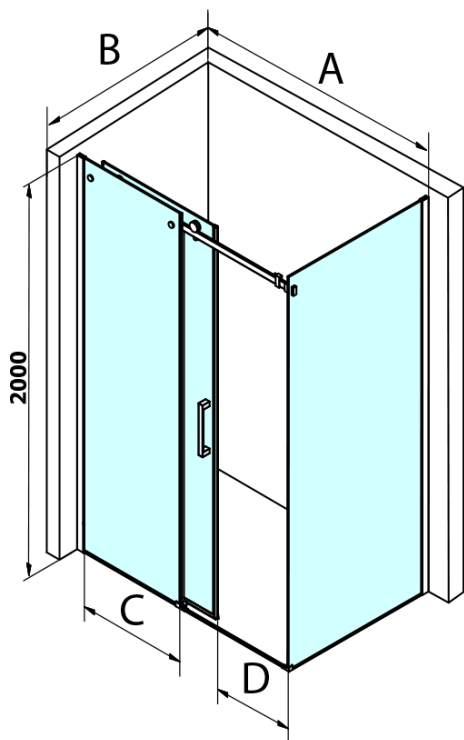

Objednací kód: GD4613B

Základné informácie

Značka: Gelco
Séria: DRAGON

Rozmery

Šírka: 1300 mm
Výška: 2000 mm

Vlastnosti

Záruka: 3 roky
Hmotnosť / ks: 60 kg
Balenie: 1 ks
Farba profilu: Čierna mat
Tvar: Dvere do niky
Typ otvárania: Posuvné
Smer otvárania: Univerzálne
Šírka vstupu: 520 mm
Typ výplne: Číre sklo
Úprava skla: Coated glass
Hrúbka skla: 8 mm
Inštalačná šírka od: 1220 mm
Inštalačná šírka do: 1310 mm
Vlastnosti: Bezrámové prevedenie
3D model: ÁNO

Náhradné diely

Set magnetických tesnení 45 ° pre sklo 8mm a profil, 2000mm, čierna (Objednací kód: NDGDB03)
DRAGON BACK madlo (Objednací kód: NDGDB-MADLO)
Spodné tesnenie na dvere, sklo 8mm, 1000mm, čierna (Objednací kód: NDALB04)
Set zvislých tesnení pre 8/8mm sklo, 2000mm, čierna (Objednací kód: NDGDB01)
ALTIS BLACK sada krytiiek skrutiek (Objednací kód: NDALB06)
Magnetické tesnenie ploché, sklo 8mm, 2000mm, čierna (Objednací kód: NDGVB02)
DRAGON BLACK montážna sada (Objednací kód: NDGDB04)
VOLCANO BLACK nalepovací magnet (Objednací kód: NDGVB35)
ALTIS BLACK pretoková lišta 1000 mm s koncovkami (Objednací kód: NDALB05)

Technický list

MODEL	A	B	C
GD4611B	1020-1110	510	420
GD4612B	1120-1210	560	470
GD4613B	1220-1310	610	520
GD4614B	1320-1410	660	570
GD4615B	1420-1510	710	620
GD4616B	1520-1610	760	670

MODEL	A	C	D
GD4611B	1020-1110	510	420
GD4612B	1120-1210	560	470
GD4613B	1220-1310	610	520
GD4614B	1320-1410	660	570
GD4615B	1420-1510	710	620
GD4616B	1520-1610	760	670