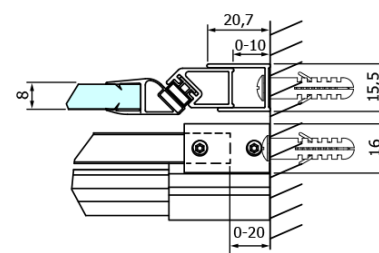

Objednací kód: GD4612B

Základné informácie

Značka: Gelco
Séria: DRAGON

Rozmery

Šírka: 1200 mm
Výška: 2000 mm

Vlastnosti

Farba profilu: Čierna mat
Tvar: Dvere do niky
Typ otvárania: Posuvné
Smer otvárania: Univerzálne
Šírka vstupu: 470 mm
Typ výplne: Číre sklo
Úprava skla: Coated glass
Hrúbka skla: 8 mm
Inštalačná šírka od: 1120 mm
Inštalačná šírka do: 1210 mm
Vlastnosti: Bezrámové prevedenie
Hmotnosť / ks: 55.5 kg
Balenie: 1 ks
Záruka: 3 roky

Náhradné diely

Set tesnení magnetické pre sklo 8mm a 3M pre nalepenie, 2000mm (Objednací kód: NDGD05)
DRAGON montážna sada (Objednací kód: NDGD04)

Technický list

MODEL	A	B	C
GD4611B	1020-1110	510	420
GD4612B	1120-1210	560	470
GD4613B	1220-1310	610	520
GD4614B	1320-1410	660	570
GD4615B	1420-1510	710	620
GD4616B	1520-1610	760	670

MODEL	A	C	D
GD4611B	1020-1110	510	420
GD4612B	1120-1210	560	470
GD4613B	1220-1310	610	520
GD4614B	1320-1410	660	570
GD4615B	1420-1510	710	620
GD4616B	1520-1610	760	670

MODEL	B
GD7280B	780-800
GD7290B	880-900