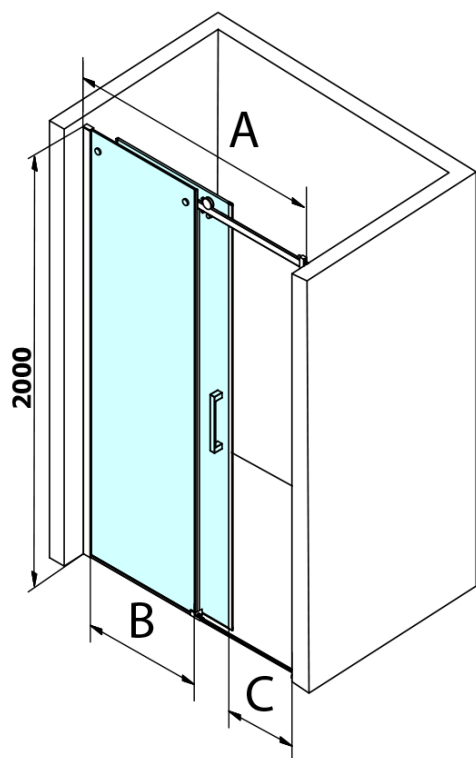

Objednací kód: GD4612B

Základné informácie

Značka: Gelco
Séria: DRAGON

Rozmery

Šírka: 1200 mm
Výška: 2000 mm

Vlastnosti

Farba profilu: Čierna mat
Tvar: Dvere do niky
Typ otvárania: Posuvné
Smer otvárania: Univerzálne
Šírka vstupu: 470 mm
Typ výplne: Číre sklo
Úprava skla: Coated glass
Hrúbka skla: 8 mm
Inštalačná šírka od: 1120 mm
Inštalačná šírka do: 1210 mm
Vlastnosti: Bezrámové prevedenie
Hmotnosť / ks: 55.5 kg
Balenie: 1 ks
Záruka: 3 roky

Náhradné diely

Set tesnení magnetické pre sklo 8mm a 3M pre nalepenie, 2000mm (Objednací kód: NDGD05)
DRAGON montážna sada (Objednací kód: NDGD04)

Technický list

MODEL	A	B	C
GD4611B	1020-1110	510	420
GD4612B	1120-1210	560	470
GD4613B	1220-1310	610	520
GD4614B	1320-1410	660	570
GD4615B	1420-1510	710	620
GD4616B	1520-1610	760	670