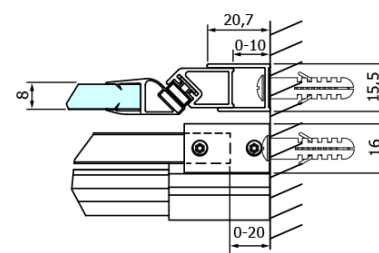

Objednací kód: GD4612B

Základné informácie

Značka: Gelco
Séria: DRAGON

Rozmery

Šírka: 1200 mm
Výška: 2000 mm

Vlastnosti

Záruka: 3 roky
Hmotnosť / ks: 55.5 kg
Balenie: 1 ks
Farba profilu: Čierna mat
Tvar: Dvere do niky
Typ otvárania: Posuvné
Smer otvárania: Univerzálne
Šírka vstupu: 470 mm
Typ výplne: Číre sklo
Úprava skla: Coated glass
Hrúbka skla: 8 mm
Inštalačná šírka od: 1120 mm
Inštalačná šírka do: 1210 mm
Vlastnosti: Bezrámové prevedenie
3D model: ÁNO

Náhradné diely

Set magnetických tesnení 45 ° pre sklo 8mm a profil, 2000mm, čierna (Objednací kód: NDGDB03)
Spodné tesnenie na dvere, sklo 8mm, 1000mm, čierna (Objednací kód: NDALB04)
Set zvislých tesnení pre 8/8mm sklo, 2000mm, čierna (Objednací kód: NDGDB01)
DRAGON BACK madlo (Objednací kód: NDGDB-MADLO)
Magnetické tesnení ploché, sklo 8mm, 2000mm, čierna (Objednací kód: NDGVB02)
ALTIS BLACK sada krytiel skrutiek (Objednací kód: NDALB06)
DRAGON BLACK montážna sada (Objednací kód: NDGDB04)
VOLCANO BLACK nalepovací magnet (Objednací kód: NDGVB35)
ALTIS BLACK pretoková lišta 1000 mm s koncovkami (Objednací kód: NDALB05)

Technický list

MODEL	A	B	C
GD4611B	1020-1110	510	420
GD4612B	1120-1210	560	470
GD4613B	1220-1310	610	520
GD4614B	1320-1410	660	570
GD4615B	1420-1510	710	620
GD4616B	1520-1610	760	670

MODEL	A	C	D
GD4611B	1020-1110	510	420
GD4612B	1120-1210	560	470
GD4613B	1220-1310	610	520
GD4614B	1320-1410	660	570
GD4615B	1420-1510	710	620
GD4616B	1520-1610	760	670

MODEL	B
GD7280B	780-800
GD7290B	880-900