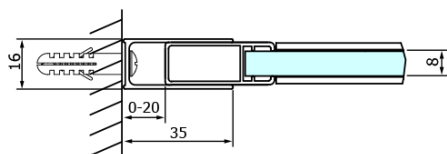

Objednací kód: GD4612B

Základné informácie

Značka: Gelco
Séria: DRAGON

Rozmery

Šírka: 1200 mm
Výška: 2000 mm

Vlastnosti

Záruka: 3 roky
Hmotnosť / ks: 55.5 kg
Balenie: 1 ks
Farba profilu: Čierna mat
Tvar: Dvere do niky
Typ otvárania: Posuvné
Smer otvárania: Univerzálne
Šírka vstupu: 470 mm
Typ výplne: Číre sklo
Úprava skla: Coated glass
Hrúbka skla: 8 mm
Inštalačná šírka od: 1120 mm
Inštalačná šírka do: 1210 mm
Vlastnosti: Bezrámové prevedenie
3D model: ÁNO

Náhradné diely

Set magnetických tesnení 45 ° pre sklo 8mm a profil, 2000mm, čierna (Objednací kód: NDGDB03)
Spodné tesnenie na dvere, sklo 8mm, 1000mm, čierna (Objednací kód: NDALB04)
Set zvislých tesnení pre 8/8mm sklo, 2000mm, čierna (Objednací kód: NDGDB01)
DRAGON BACK madlo (Objednací kód: NDGDB-MADLO)
Magnetické tesnení ploché, sklo 8mm, 2000mm, čierna (Objednací kód: NDGVB02)
ALTIS BLACK sada krytiel skrutiek (Objednací kód: NDALB06)
DRAGON BLACK montážna sada (Objednací kód: NDGDB04)
VOLCANO BLACK nalepovací magnet (Objednací kód: NDGVB35)
ALTIS BLACK pretoková lišta 1000 mm s koncovkami (Objednací kód: NDALB05)

Technický list

MODEL	A	B	C
GD4611B	1020-1110	510	420
GD4612B	1120-1210	560	470
GD4613B	1220-1310	610	520
GD4614B	1320-1410	660	570
GD4615B	1420-1510	710	620
GD4616B	1520-1610	760	670

MODEL	A	C	D
GD4611B	1020-1110	510	420
GD4612B	1120-1210	560	470
GD4613B	1220-1310	610	520
GD4614B	1320-1410	660	570
GD4615B	1420-1510	710	620
GD4616B	1520-1610	760	670