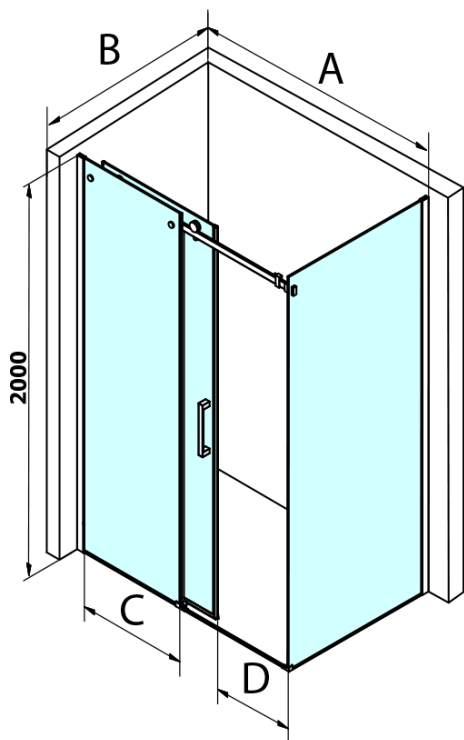

Objednací kód: GD4612B

Základné informácie

Značka: Gelco
Séria: DRAGON

Rozmery

Šírka: 1200 mm
Výška: 2000 mm

Vlastnosti

Záruka: 3 roky
Hmotnosť / ks: 55.5 kg
Balenie: 1 ks
Farba profilu: Čierna mat
Tvar: Dvere do niky
Typ otvárania: Posuvné
Smer otvárania: Univerzálne
Šírka vstupu: 470 mm
Typ výplne: Číre sklo
Úprava skla: Coated glass
Hrúbka skla: 8 mm
Inštalačná šírka od: 1120 mm
Inštalačná šírka do: 1210 mm
Vlastnosti: Bezrámové prevedenie
3D model: ÁNO

Náhradné diely

Set magnetických tesnení 45 ° pre sklo 8mm a profil, 2000mm, čierna (Objednací kód: NDGDB03)
Spodné tesnenie na dvere, sklo 8mm, 1000mm, čierna (Objednací kód: NDALB04)
Set zvislých tesnení pre 8/8mm sklo, 2000mm, čierna (Objednací kód: NDGDB01)
DRAGON BACK madlo (Objednací kód: NDGDB-MADLO)
Magnetické tesnení ploché, sklo 8mm, 2000mm, čierna (Objednací kód: NDGVB02)
ALTIS BLACK sada krytiel skrutiek (Objednací kód: NDALB06)
DRAGON BLACK montážna sada (Objednací kód: NDGDB04)
VOLCANO BLACK nalepovací magnet (Objednací kód: NDGVB35)
ALTIS BLACK pretoková lišta 1000 mm s koncovkami (Objednací kód: NDALB05)

Technický list

MODEL	A	B	C
GD4611B	1020-1110	510	420
GD4612B	1120-1210	560	470
GD4613B	1220-1310	610	520
GD4614B	1320-1410	660	570
GD4615B	1420-1510	710	620
GD4616B	1520-1610	760	670

MODEL	A	C	D
GD4611B	1020-1110	510	420
GD4612B	1120-1210	560	470
GD4613B	1220-1310	610	520
GD4614B	1320-1410	660	570
GD4615B	1420-1510	710	620
GD4616B	1520-1610	760	670