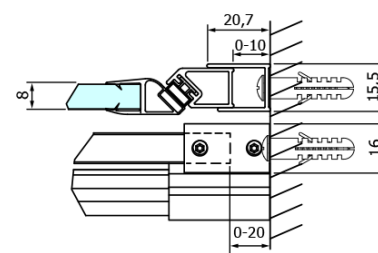

Technický list

MODEL	A	B	C
GD4611B	1020-1110	510	420
GD4612B	1120-1210	560	470
GD4613B	1220-1310	610	520
GD4614B	1320-1410	660	570
GD4615B	1420-1510	710	620
GD4616B	1520-1610	760	670