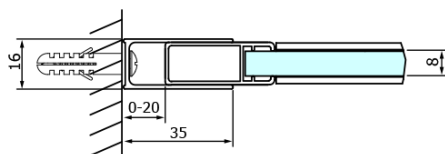

Technický list

MODEL	A	B	C
GD4611B	1020-1110	510	420
GD4612B	1120-1210	560	470
GD4613B	1220-1310	610	520
GD4614B	1320-1410	660	570
GD4615B	1420-1510	710	620
GD4616B	1520-1610	760	670