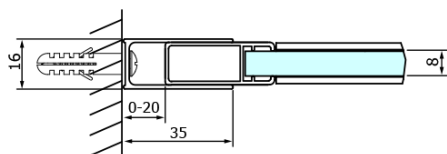

Objednací kód: GD4612B

Základné informácie

Značka: Gelco
Séria: DRAGON

Rozmery

Šírka: 1200 mm
Výška: 2000 mm

Vlastnosti

Farba profilu: Čierna mat
Tvar: Dvere do niky
Typ otvárania: Posuvné
Smer otvárania: Univerzálne
Šírka vstupu: 470 mm
Typ výplne: Číre sklo
Úprava skla: Coated glass
Hrúbka skla: 8 mm
Inštalačná šírka od: 1120 mm
Inštalačná šírka do: 1210 mm
Vlastnosti: Bezrámové prevedenie
Hmotnosť / ks: 55.5 kg
Balenie: 1 ks
Záruka: 3 roky

Náhradné diely

Set tesnení magnetické pre sklo 8mm a 3M pre nalepenie, 2000mm (Objednací kód: NDGD05)
DRAGON montážna sada (Objednací kód: NDGD04)

Technický list

MODEL	A	B	C
GD4611B	1020-1110	510	420
GD4612B	1120-1210	560	470
GD4613B	1220-1310	610	520
GD4614B	1320-1410	660	570
GD4615B	1420-1510	710	620
GD4616B	1520-1610	760	670