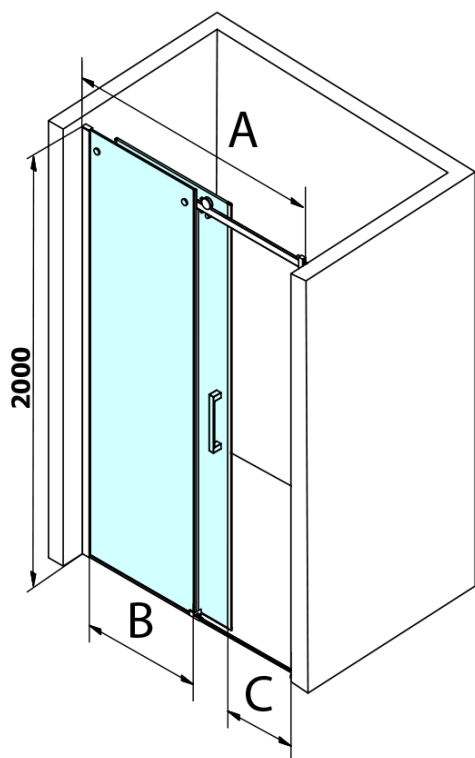

Objednací kód: GD4612B

Základné informácie

Značka: Gelco
Séria: DRAGON

Rozmery

Šírka: 1200 mm
Výška: 2000 mm

Vlastnosti

Farba profilu: Čierna mat
Tvar: Dvere do niky
Typ otvárania: Posuvné
Smer otvárania: Univerzálne
Šírka vstupu: 470 mm
Typ výplne: Číre sklo
Úprava skla: Coated glass
Hrúbka skla: 8 mm
Inštalačná šírka od: 1120 mm
Inštalačná šírka do: 1210 mm
Vlastnosti: Bezrámové prevedenie
Hmotnosť / ks: 55.5 kg
Balenie: 1 ks
Záruka: 3 roky

Náhradné diely

Set tesnení magnetické pre sklo 8mm a 3M pre nalepenie, 2000mm (Objednací kód: NDGD05)
DRAGON montážna sada (Objednací kód: NDGD04)

Technický list

MODEL	A	B	C
GD4611B	1020-1110	510	420
GD4612B	1120-1210	560	470
GD4613B	1220-1310	610	520
GD4614B	1320-1410	660	570
GD4615B	1420-1510	710	620
GD4616B	1520-1610	760	670